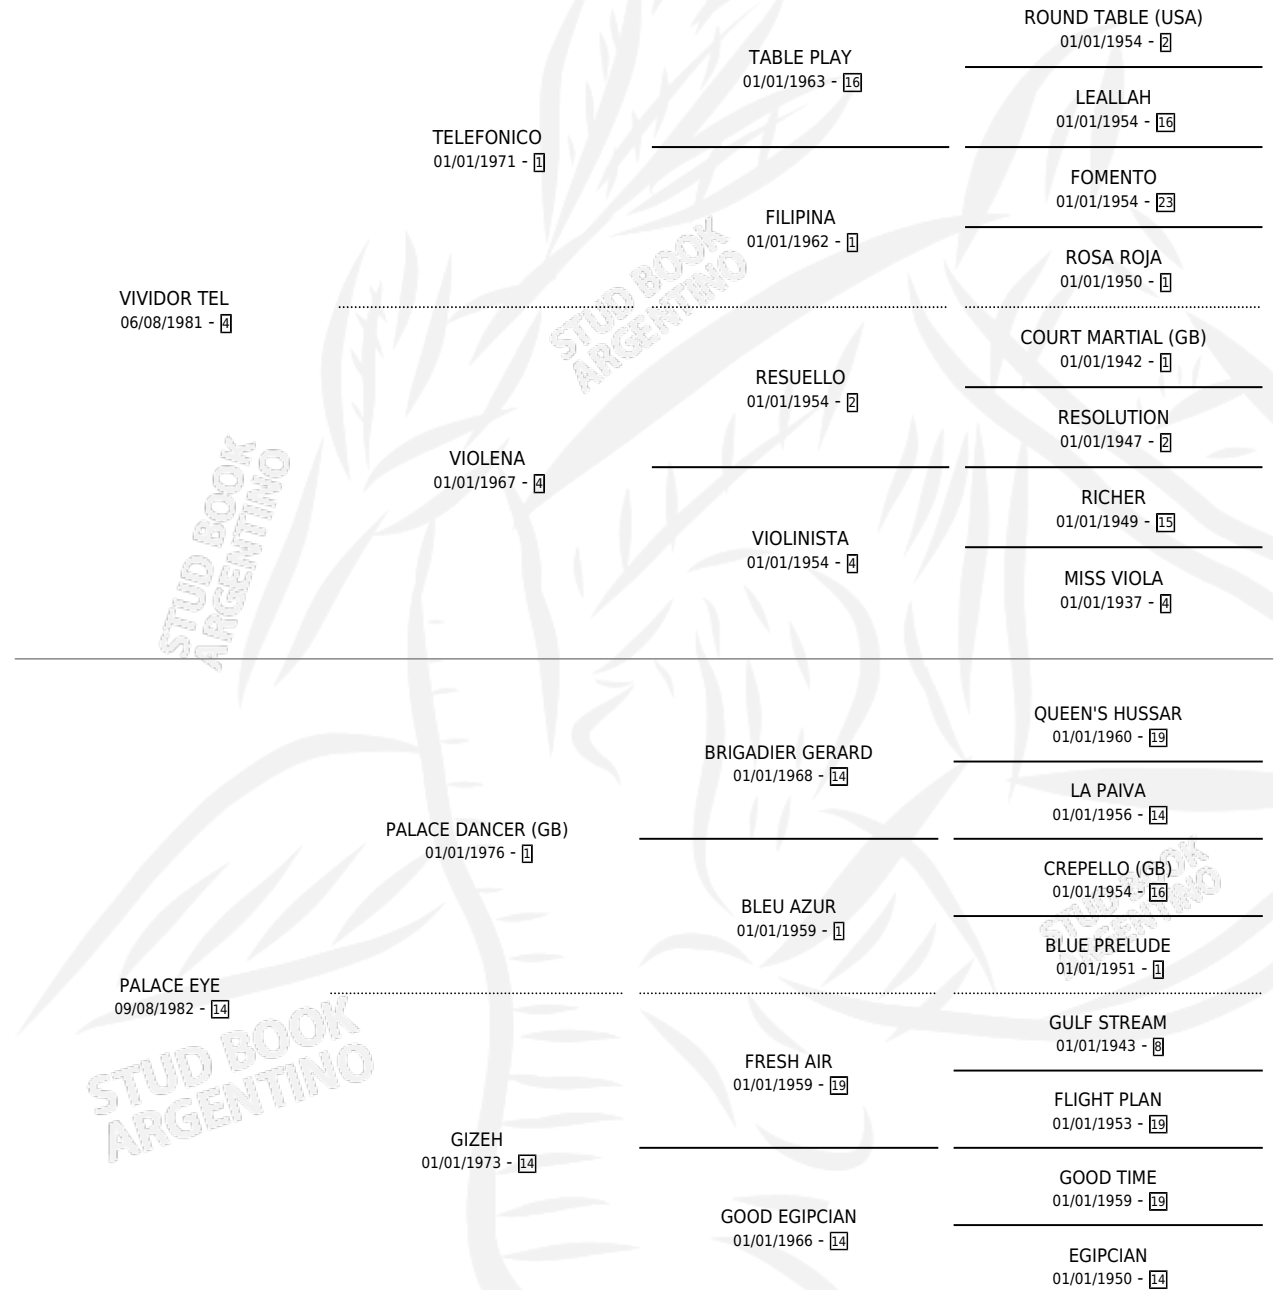

TELEYE

por VIVIDOR TEL y PALACE EYE por PALACE DANCER (GB)

Argentina · Macho · Alazan · SP · 06/10/1990
Familia 14-e · Volumen 34

ESTADO

TIPIFICACIÓN SANGUÍNEA	X
TIPIFICACIÓN POR ADN	X
PASAPORTE	X
IDENTIFICACIÓN POR MICROCHIP	X
REPRODUCTOR	X

Lugar de nacimiento: El Buen Ojo

Criador: Sin dato

PEDIGREE