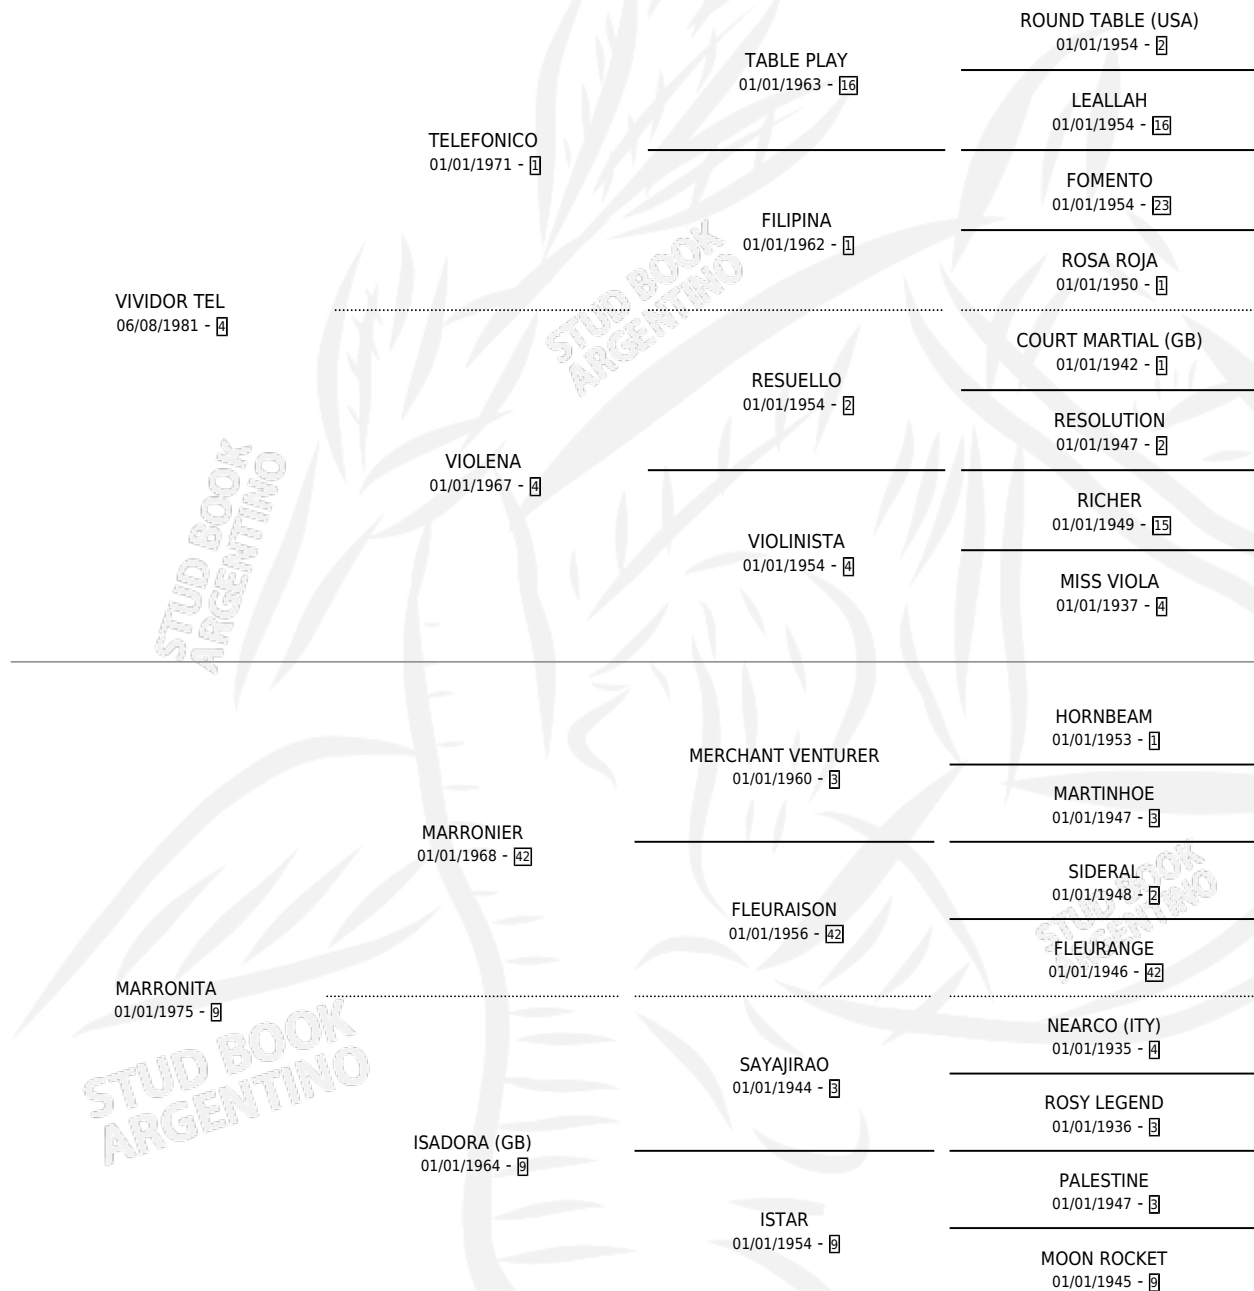

VIRRO

por VIVIDOR TEL y MARRONITA por MARRONIER

Argentina · Macho · Alazan · SP · 08/09/1990
Familia 9-c · Volumen 34

ESTADO

TIPIFICACIÓN SANGUÍNEA	X
TIPIFICACIÓN POR ADN	X
PASAPORTE	X
IDENTIFICACIÓN POR MICROCHIP	X
REPRODUCTOR	X

Lugar de nacimiento: El Buen Ojo

Criador: Sin dato

PEDIGREE

CAMPAÑA

Solo carreras oficiales de Argentina

POR EDAD

EDAD	CC	1°	2°	3°	4°	5°	NP	CLC	CLG	CLCG1	CLGG1	IMPORTE	GANANCIA / CC
3 AÑOS	5	0	0	0	0	0	5	0	0	0	0	\$0	\$0
4 AÑOS	3	0	0	0	0	0	3	0	0	0	0	\$0	\$0
TOTALES	8	0	0	0	0	0	8	0	0	0	0	\$0	\$0
%		0.0%	0.0%	0.0%	0.0%	0.0%	100%	0.0%	0.0%	0.0%	0.0%		