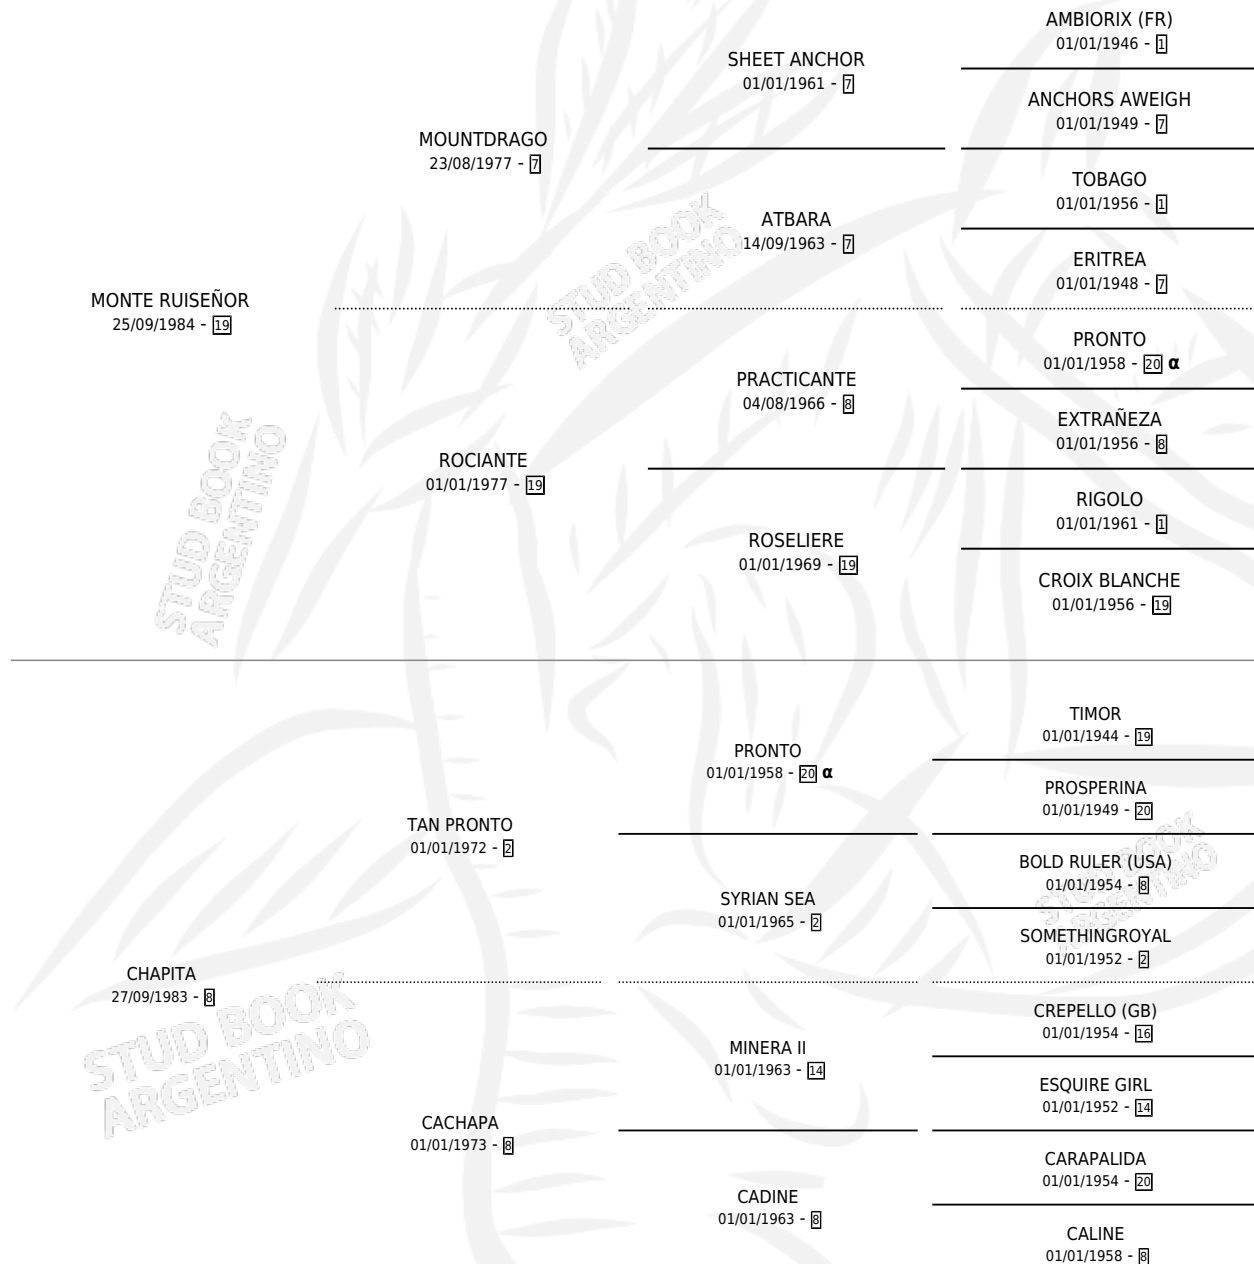

# GORI GORI

por MONTE RUISEÑOR y CHAPITA por TAN PRONTO

Argentina · Hembra · Zaino · SP · 28/08/1990  
Familia 8-j · Volumen 34

## ESTADO

TIPIFICACIÓN SANGUÍNEA	✓
TIPIFICACIÓN POR ADN	X
PASAPORTE	X
IDENTIFICACIÓN POR MICROCHIP	X
REPRODUCTOR	✓

**Lugar de nacimiento:** La Doma  
**Criador:** Sin dato

~

## HIJOS

	MACHOS	HEMBRAS
3 NACIERON	1	2
1 CORRIERON	0	1

SIN ACTUACIONES

## PEDIGREE

INBREEDING : α

S

mientos 3 / Efectividad 75.00%

PADRILLO	PRODUCTO	CRIADOR	1ER SERVICIO	ÚLTIMO SERVICIO
LEVY'S	Ø		26/11/2001	28/11/2001
<b>GORI GORI</b> CASCO AL	LA CARCAJADA (H A, 16/11/2001)	DOÑA PANCHA	22/11/2000	26/11/2000
<b>Datos oficiales del Stud Book Argentino</b> CARLO	ES CARETA (H A, 10/11/2000)	DOÑA PANCHA	25/11/1999	26/11/1999
Documentado el 06/05/2026 ESCOLTADO studbook.org.ar	ES GOLEADOR (M Z, 15/08/1999)	DOÑA PANCHA	18/08/1998	01/09/1998