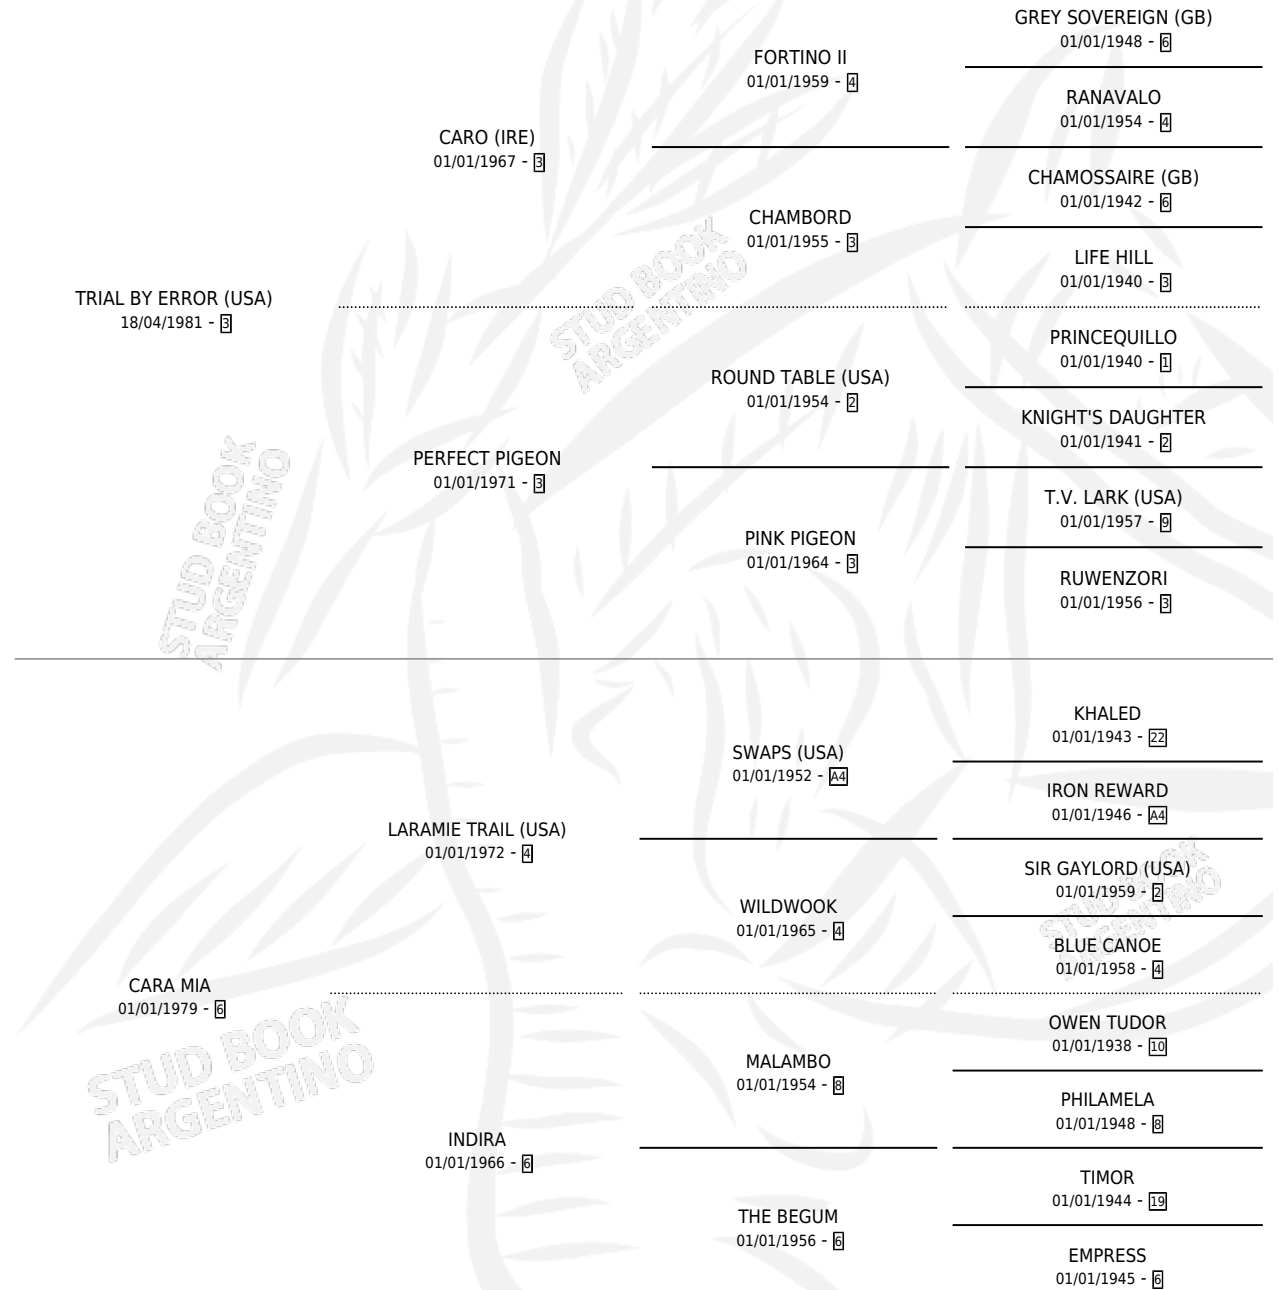

CARA O SECA

por TRIAL BY ERROR (USA) y CARA MIA por LARAMIE TRAIL (USA)

Argentina · Hembra · Alazan · SP · 24/09/1990
Familia 6-f · Volumen 34

ESTADO

TIPIFICACIÓN SANGUÍNEA	✓
TIPIFICACIÓN POR ADN	✓
PASAPORTE	X
IDENTIFICACIÓN POR MICROCHIP	X
REPRODUCTOR	✓

Lugar de nacimiento: El Candil
Criador: Sin dato

HIJOS

	MACHOS	HEMBRAS
12 NACIERON	3	9
10 CORRIERON	2	8
4 GANARON	1	3
0 GANADORES CL	0 GANADORES GR	0 GANADORES G1

PEDIGREE

S

cimientos 12 / Efectividad 80.00%

PADRILLO	PRODUCTO	CRIADOR	1ER SERVICIO	ÚLTIMO SERVICIO
INCURABLE OPTIMIST (USA)	Ø		28/10/2008	09/12/2008
CARA O SECA	Ø		12/11/2007	29/11/2007
ADORJINSKY (USA)	EL SECO (M Z, 01/11/2007)	EL BENDITO	29/11/2006	29/11/2006
ADORIINSKY (USA)	MIDICAJUAN (M Z, 22/10/2006) •MURIÓ EL 03/04/2007•	LEON DIEGO EDUARDO	16/09/2005	01/12/2005
ADORJINSKY (USA)	LITA JINSKY (H Z, 22/10/2004) •MURIÓ EL 04/12/2004•	LEON DIEGO EDUARDO	13/11/2003	13/11/2003
EL METEORO	QUE CAROTA (H A, 02/10/2003)	LEON DIEGO EDUARDO	22/10/2002	22/10/2002
EL METEORO	CARILINDA MET (H A, 16/09/2002) •MURIÓ EL 09/05/2017•	SIN DATO	20/10/2001	20/10/2001
EL METEORO	MI FURIA (H A, 24/09/2001)	SIN DATO	20/10/2000	20/10/2000
EL METEORO	LA SORTEADA (H A, 25/09/2000) •MURIÓ EL 15/06/2016•	SIN DATO	28/09/1999	28/09/1999
EL METEORO	CAROMET (M A, 16/09/1999)	SIN DATO	18/10/1998	18/10/1998
CANDY STRIPES (USA)	EAGLE EPUYEN (H A, 24/09/1998) •MURIÓ EL 20/12/2012•	SIN DATO	20/10/1997	20/10/1997
ALGENIB	LUNA EPUYEN (H Z, 23/09/1997)	SIN DATO	30/09/1996	24/10/1996
RAMPART ROAD (USA)	CARA ROAD (H AT, 25/10/1995)	SIN DATO	13/10/1994	08/11/1994
RAMPART ROAD (USA)	CARUCHA (H AT, 03/09/1994)	SIN DATO	21/08/1993	05/10/1993
SIN ASIGNAR	Ø			