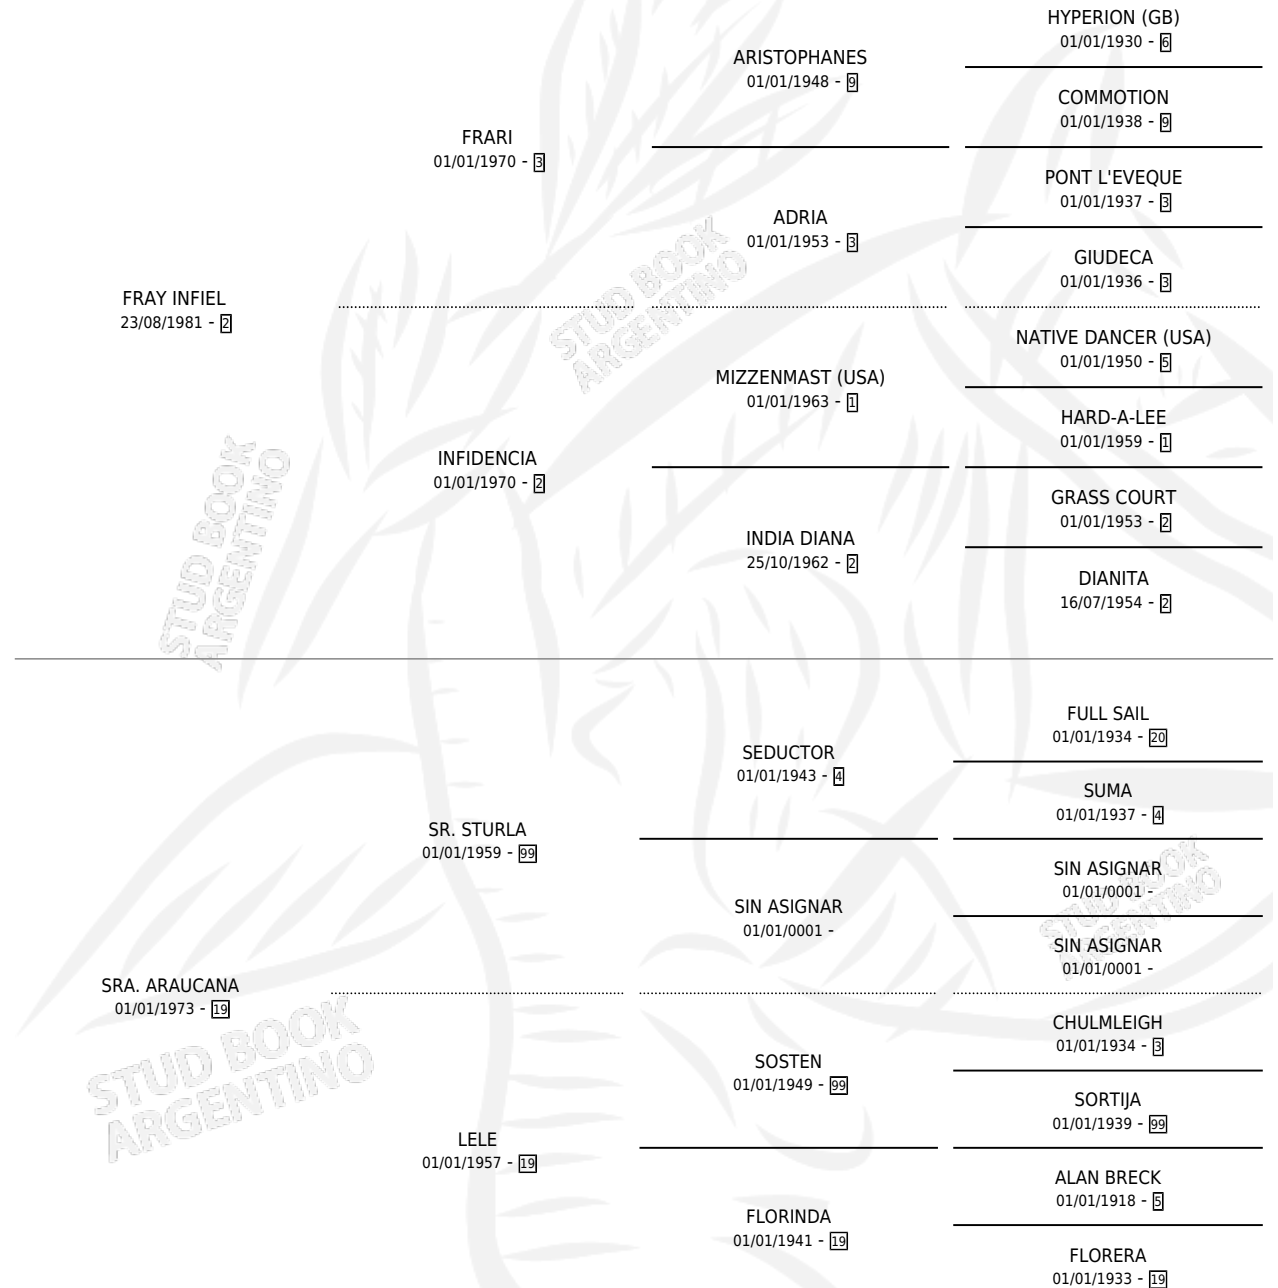

FRAY MANUEL

por FRAY INFIEL y SRA. ARAUCANA por SR. STURLA

Argentina · Macho · Zaino · SP · 20/09/1990
Familia 19 · Volumen 34

ESTADO

TIPIFICACIÓN SANGUÍNEA	X
TIPIFICACIÓN POR ADN	X
PASAPORTE	X
IDENTIFICACIÓN POR MICROCHIP	X
REPRODUCTOR	X

Lugar de nacimiento: San Leonardo

Criador: San Leonardo

PEDIGREE

FRAY MANUEL

Datos oficiales del Stud Book Argentino

Documento generado el 03/05/2026

studbook.org.ar