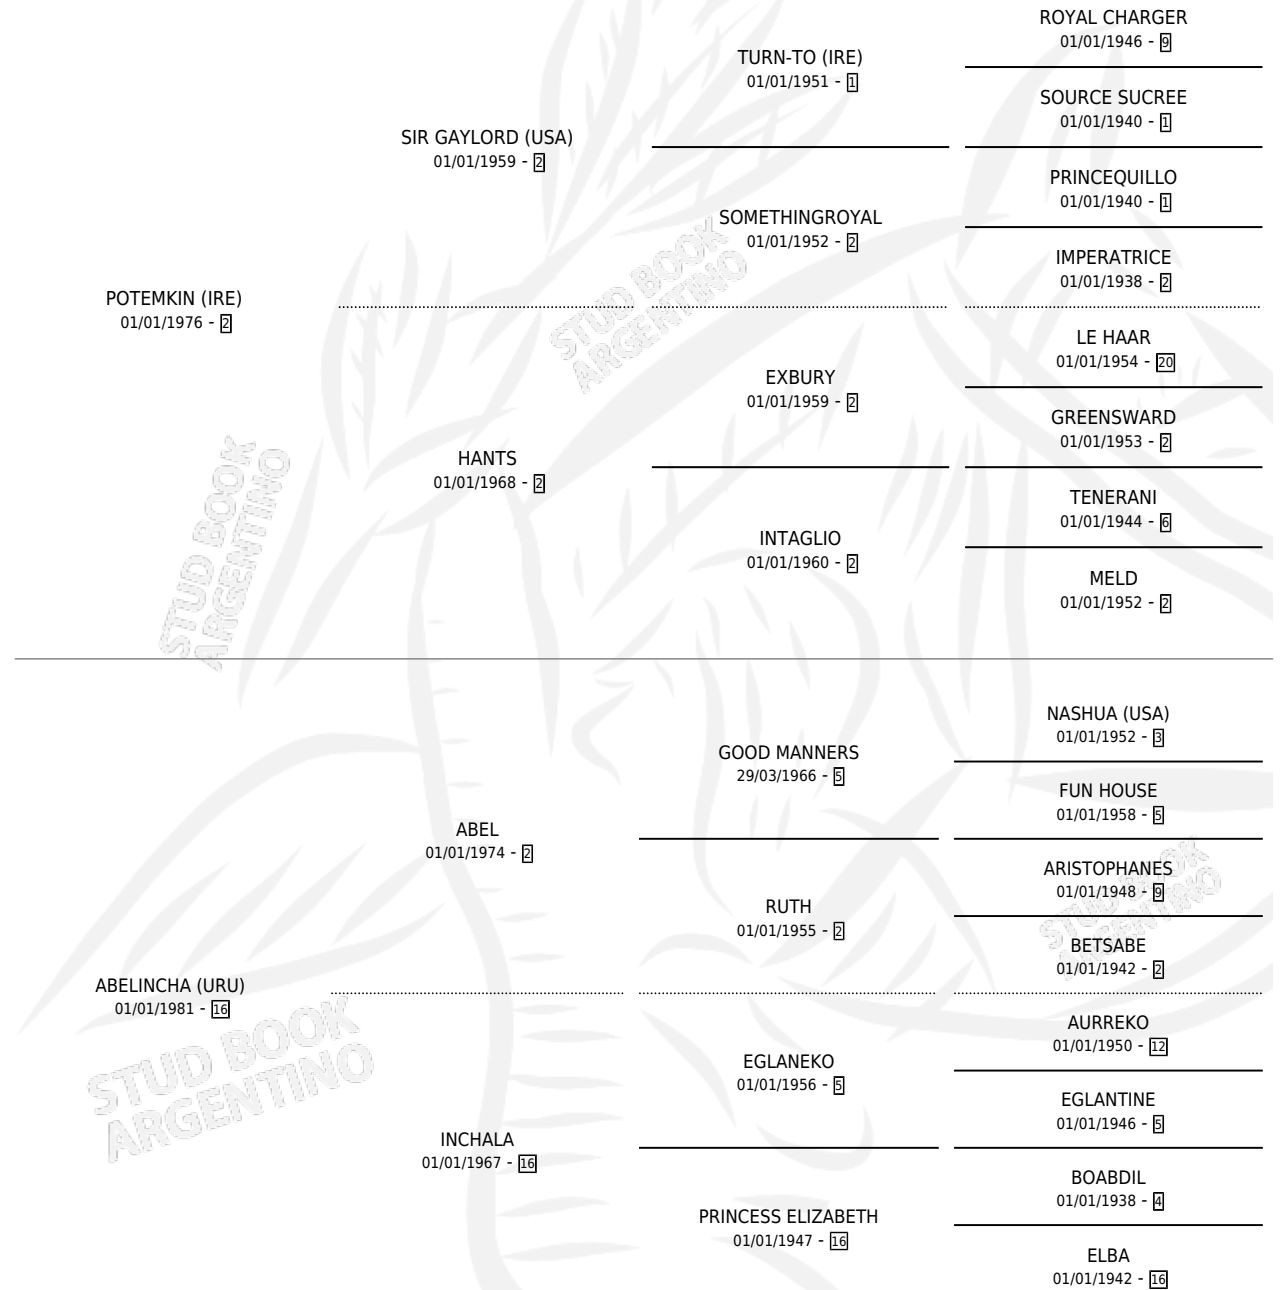

MALKINA

por **POTEMKIN (IRE)** y **ABELINCHA (URU)** por **ABEL**

Argentina · Hembra · Zaino · SP · 15/09/1990
Familia 16-h · Volumen 34

ESTADO

TIPIFICACIÓN SANGUÍNEA	X
TIPIFICACIÓN POR ADN	X
PASAPORTE	X
IDENTIFICACIÓN POR MICROCHIP	X
REPRODUCTOR	X

Lugar de nacimiento: Panamericano

Criador: La Calandria

PEDIGREE

CAMPAÑA

Solo carreras oficiales de Argentina

POR EDAD

EDAD	CC	1°	2°	3°	4°	5°	NP	CLC	CLG	CLCG1	CLGG1	IMPORTE	GANANCIA / CC
2 AÑOS	1	0	0	0	0	0	1	0	0	0	0	\$0	\$0
3 AÑOS	5	1	0	0	0	0	4	2	0	0	0	\$12,500	\$2,500
4 AÑOS	2	0	0	0	0	0	2	0	0	0	0	\$0	\$0
TOTALES	8	1	0	0	0	0	7	2	0	0	0	\$12,500	\$1,563
%		12.5%	0.0%	0.0%	0.0%	0.0%	87.5%	25.0%	0.0%	0.0%	0.0%		