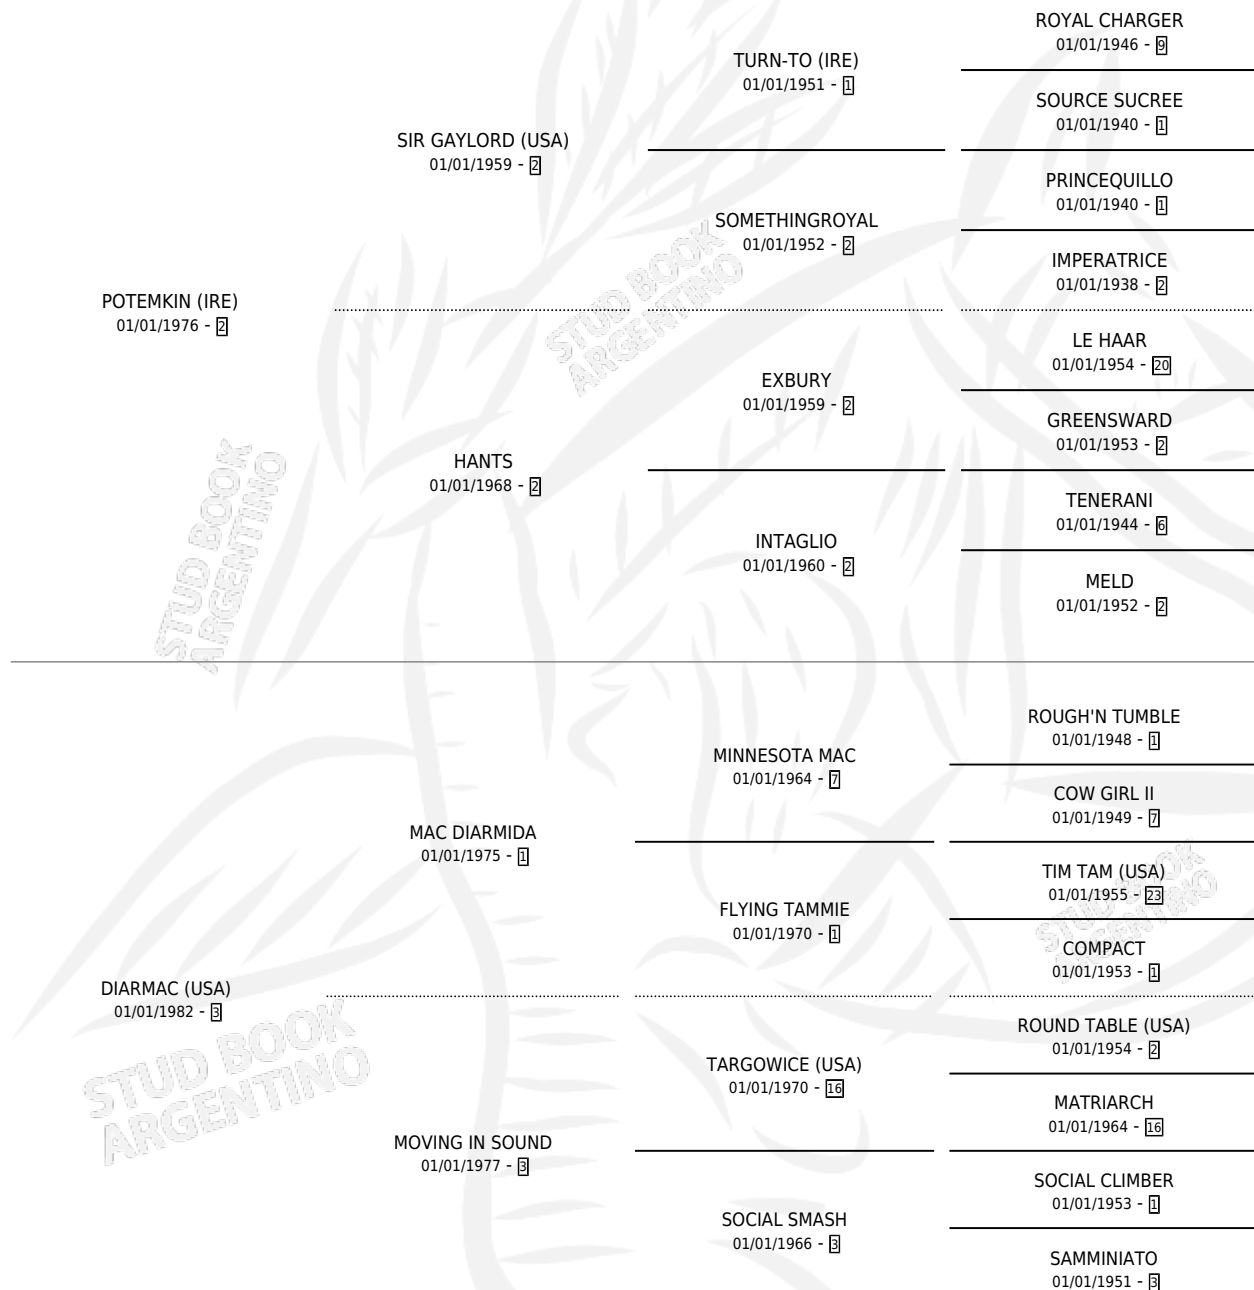

DEINEKIN

por **POTEMKIN (IRE)** y **DIARMAC (USA)** por **MAC DIARMIDA**

Argentina · Hembra · Zaino · SP · 07/10/1990
Familia 3-m · Volumen 34

ESTADO

TIPIFICACIÓN SANGUÍNEA	✓
TIPIFICACIÓN POR ADN	X
PASAPORTE	X
IDENTIFICACIÓN POR MICROCHIP	X
REPRODUCTOR	✓

Lugar de nacimiento: La Calandria
Criador: La Calandria

~

HIJOS

	MACHOS	HEMBRAS
3 NACIERON	1	2
1 CORRIERON	0	1
1 GANARON	0	1
0 GANADORES CL	0 GANADORES GR	0 GANADORES G1

PEDIGREE

S

mientos 3 / Efectividad 50.00%

PADRILLO	PRODUCTO	CRIADOR	1ER SERVICIO	ÚLTIMO SERVICIO
NIGHT PROWLER (USA)	CAMARA LENTA (H A, 22/11/2002)	SIN DATO	13/12/2001	15/12/2001
NIGHT PROWLER (USA)	Ø		11/11/2000	11/11/2000
NIGHT PROWLER (USA)	DICHARACHERA (H ZD, 25/08/1999)	SIN DATO	18/09/1998	21/09/1998
NIGHT PROWLER (USA)	Ø		03/10/1996	03/10/1996
NIGHT PROWLER (USA)	GATILLO FACIL (M ZD, 28/09/1996)	SIN DATO	02/10/1995	04/10/1995
NIGHT PROWLER (USA)	Ø		15/11/1993	17/11/1993