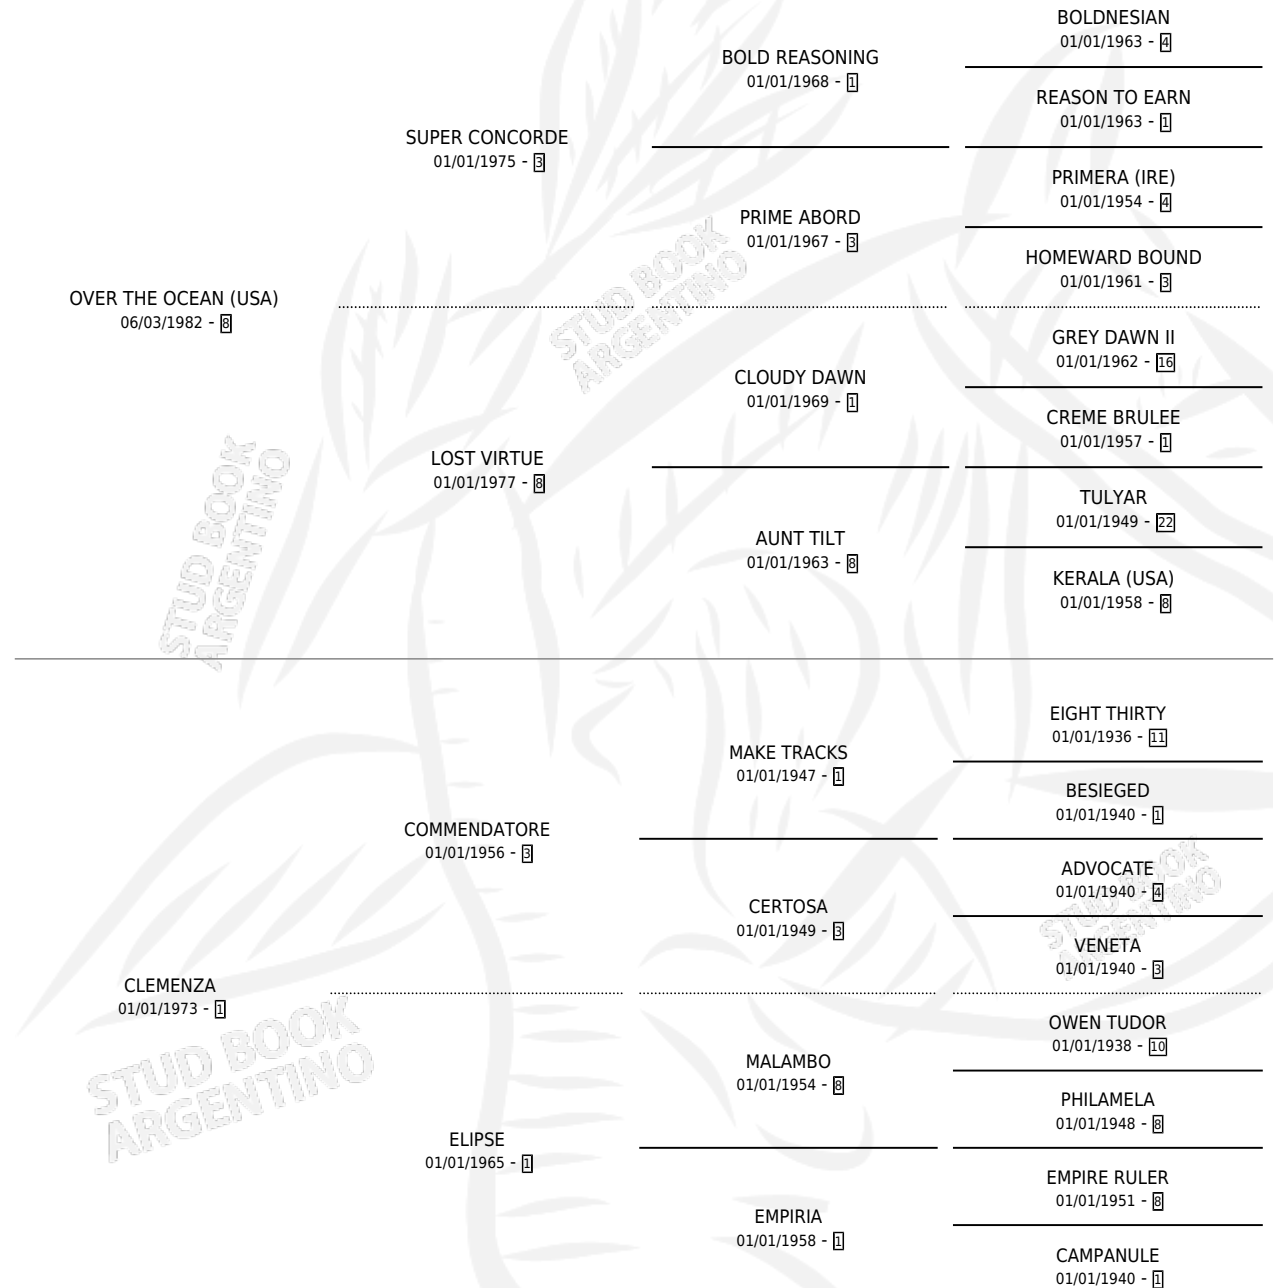

Lugar de nacimiento: El Candil
Criador: Sin dato

~

HIJOS

	MACHOS	HEMBRAS
3 NACIERON	0	3
1 CORRIERON	0	1

SIN ACTUACIONES

PEDIGREE

CAMPAÑA

Solo carreras oficiales de Argentina