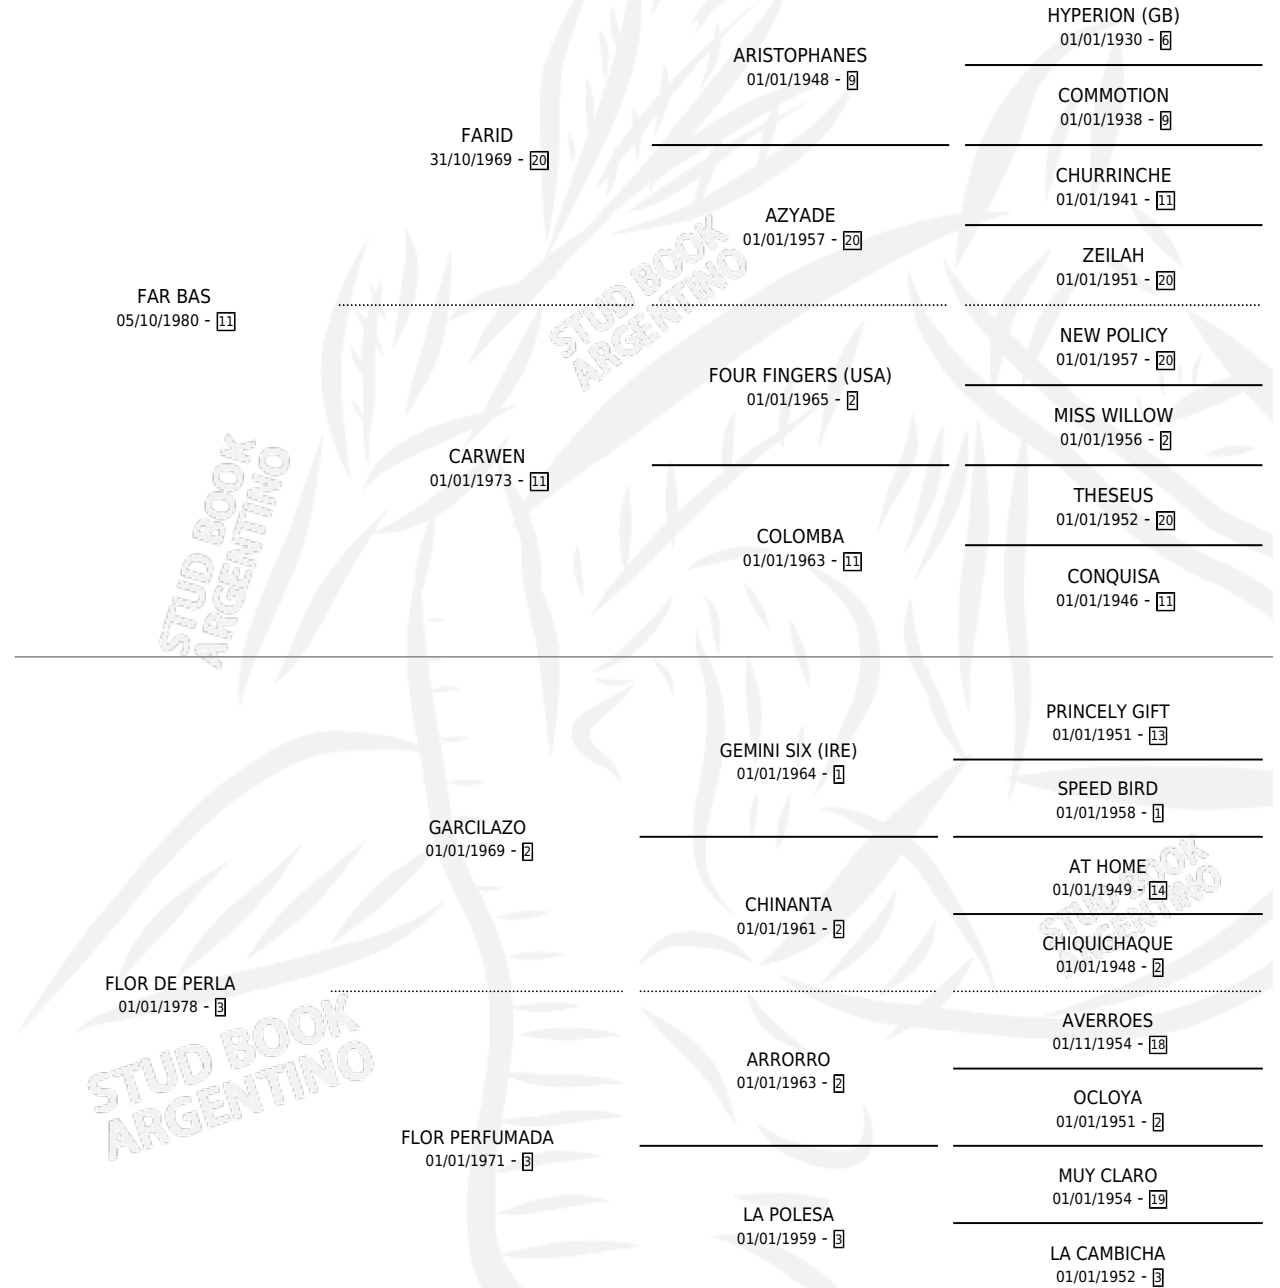

FAR PERLADA

por FAR BAS y FLOR DE PERLA por GARCILAZO

Argentina · Hembra · Alazan Tostado · SP · 18/09/1990
Familia 3 · Volumen 34

ESTADO

TIPIFICACIÓN SANGUÍNEA	X
TIPIFICACIÓN POR ADN	X
PASAPORTE	X
IDENTIFICACIÓN POR MICROCHIP	X
REPRODUCTOR	X

Lugar de nacimiento: Rodeo Viejo

Criador: Sin dato

PEDIGREE

CAMPAÑA

Solo carreras oficiales de Argentina

POR EDAD

EDAD	CC	1°	2°	3°	4°	5°	NP	CLC	CLG	CLCG1	CLGG1	IMPORTE	GANANCIA / CC
5 AÑOS	1	0	0	0	0	0	1	0	0	0	0	\$0	\$0
6 AÑOS	3	1	1	0	0	0	1	0	0	0	0	\$5,600	\$1,867
TOTALES	4	1	1	0	0	0	2	0	0	0	0	\$5,600	\$1,400
%		25.0%	25.0%	0.0%	0.0%	0.0%	50.0%	0.0%	0.0%	0.0%	0.0%		