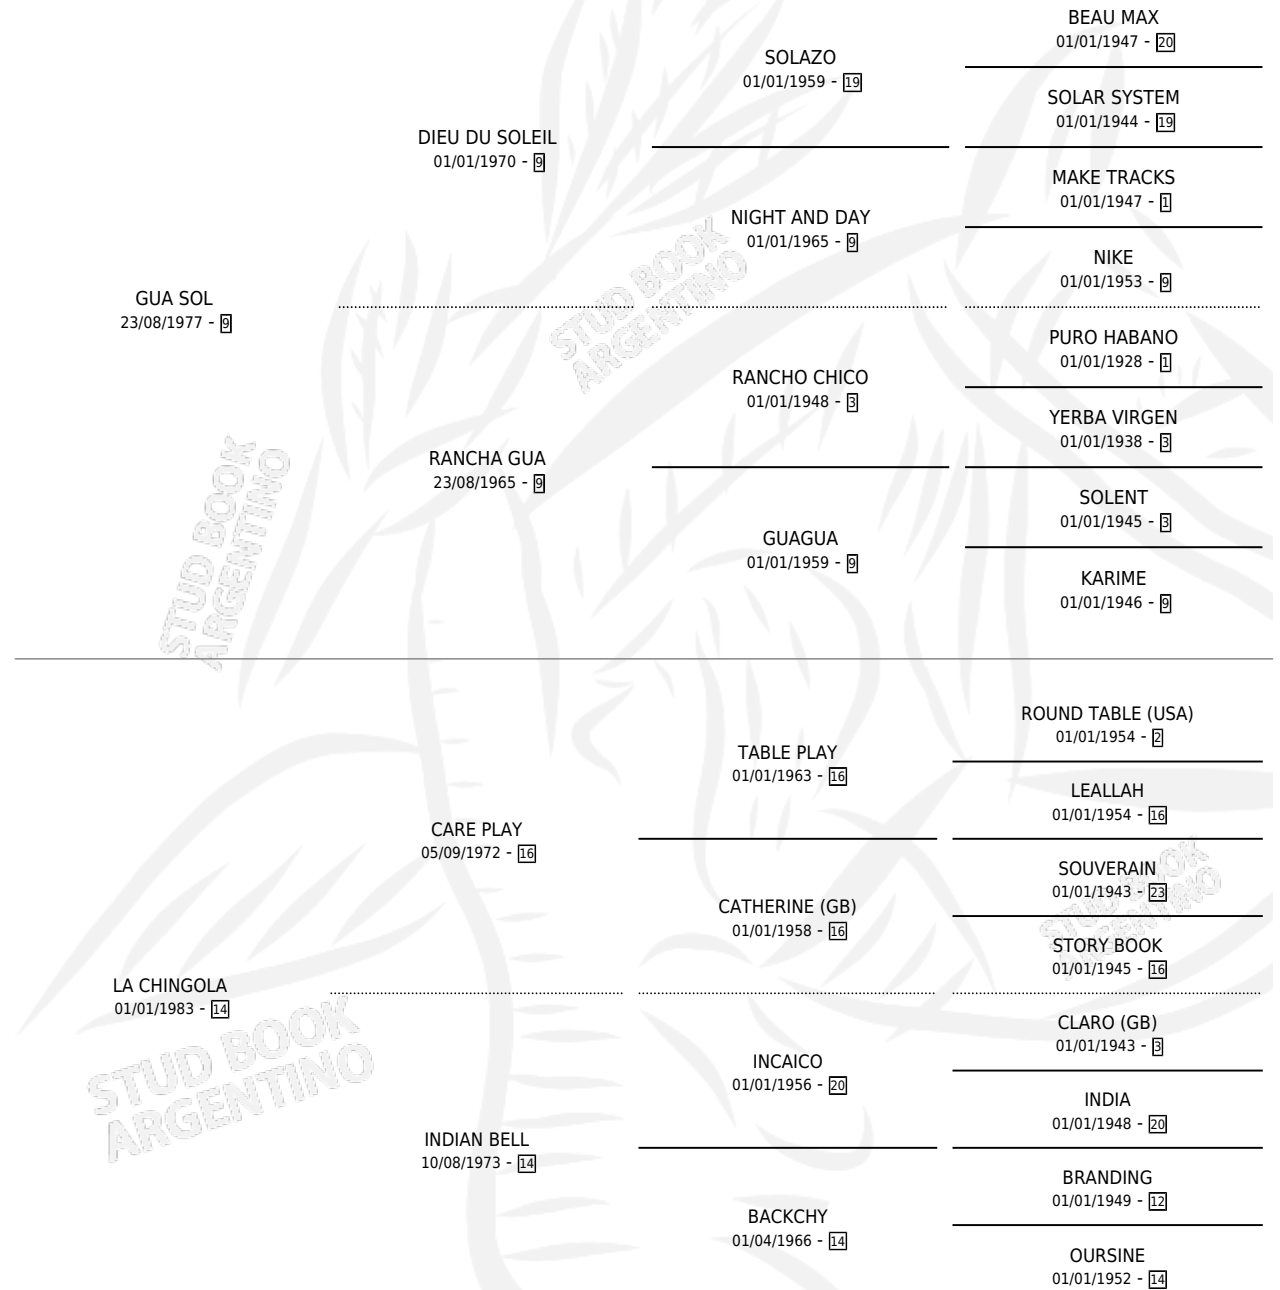

RUAMA SOL

por GUA SOL y LA CHINGOLA por CARE PLAY

Argentina · Hembra · Zaino Colorado · SP · 20/09/1990
Familia 14-f · Volumen 34

ESTADO

TIPIFICACIÓN SANGUÍNEA	X
TIPIFICACIÓN POR ADN	X
PASAPORTE	X
IDENTIFICACIÓN POR MICROCHIP	X
REPRODUCTOR	X

Lugar de nacimiento: Cariloo

Criador: Sin dato

PEDIGREE

RUAMA SOL

Datos oficiales del Stud Book Argentino

Documento generado el 04/05/2026

studbook.org.ar