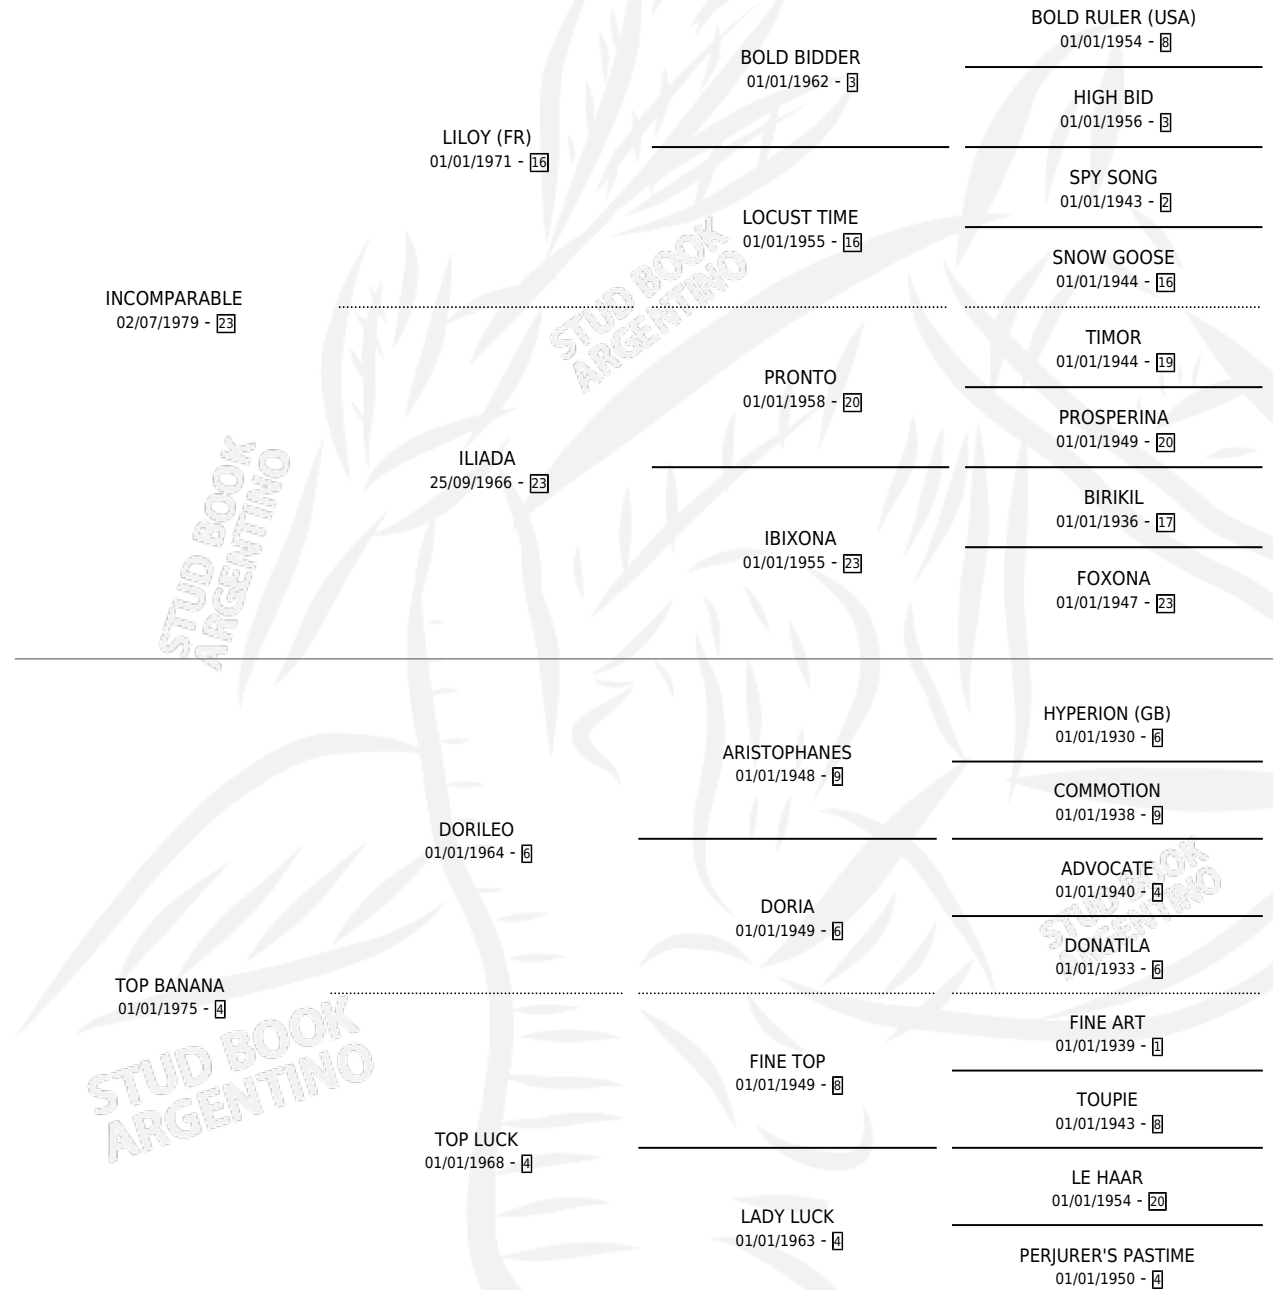

IN DORIA

por **INCOMPARABLE** y **TOP BANANA** por **DORILEO**

Argentina · Hembra · Alazan · SP · 30/09/1990
Familia 4-c · Volumen 34

ESTADO

TIPIFICACIÓN SANGUÍNEA	✓
TIPIFICACIÓN POR ADN	✓
PASAPORTE	X
IDENTIFICACIÓN POR MICROCHIP	X
REPRODUCTOR	✓

Lugar de nacimiento: Rosa Negra
Criador: Sin dato

~

HIJOS

	MACHOS	HEMBRAS
8 NACIERON	3	5
2 CORRIERON	1	1

SIN ACTUACIONES

PEDIGREE

CAMPAÑA

Solo carreras oficiales de Argentina