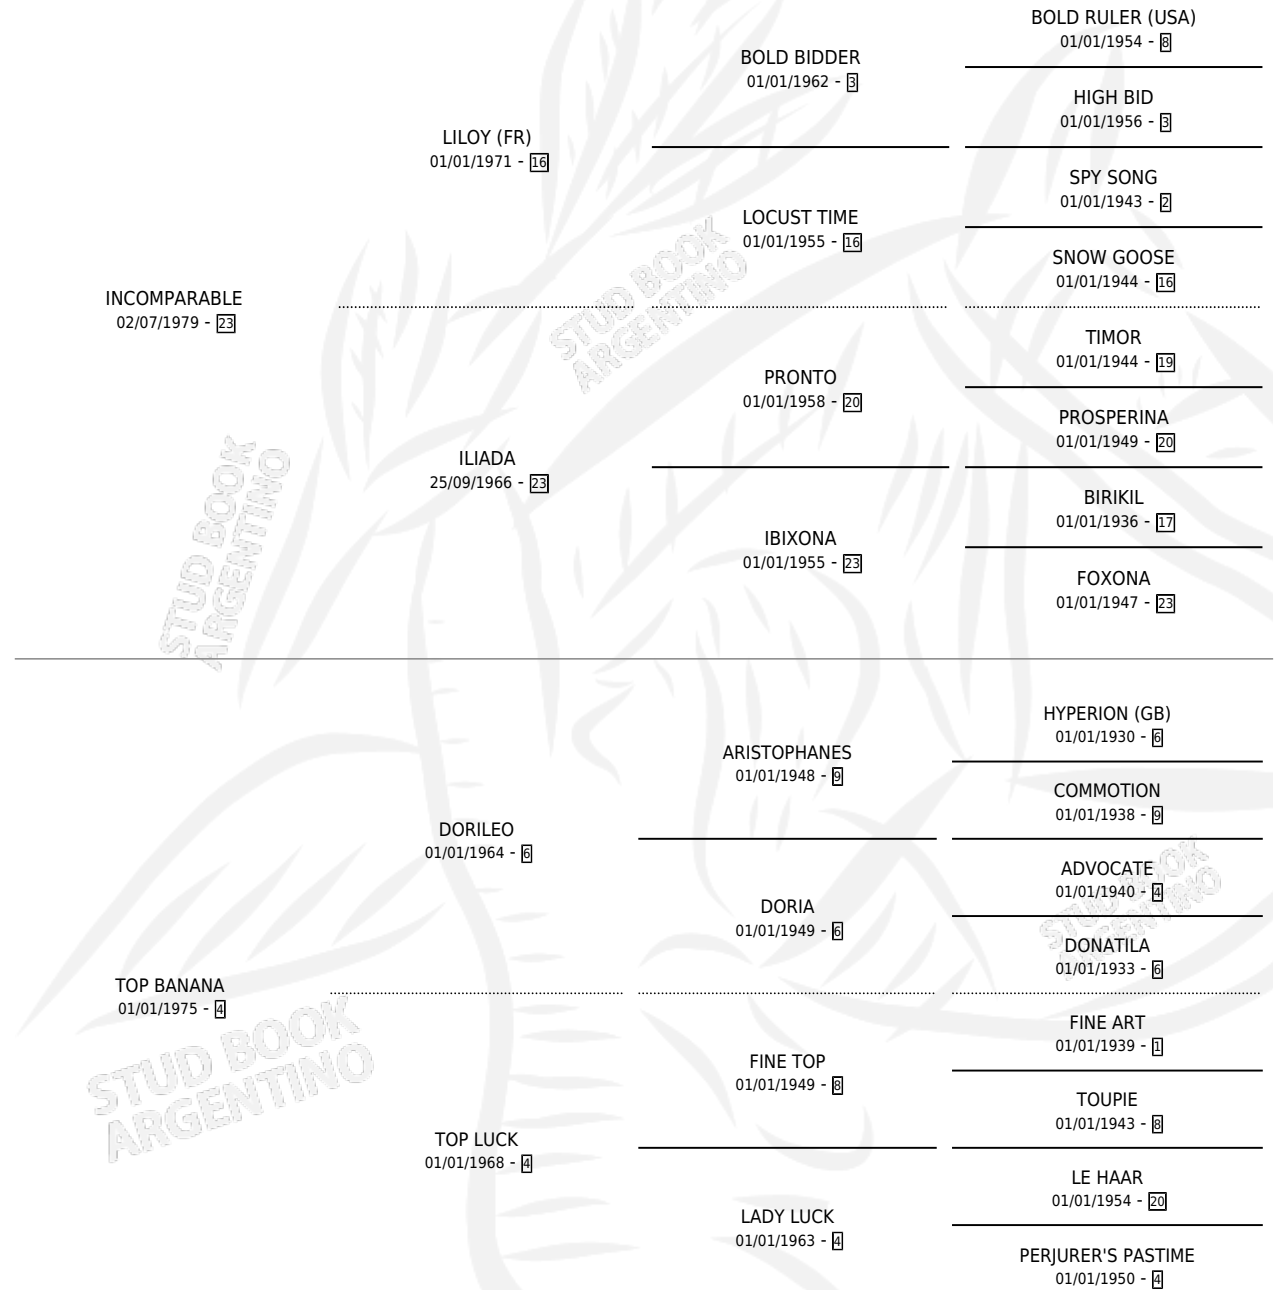

IN DORIA

por INCOMPARABLE y TOP BANANA por DORILEO

Argentina · Hembra · Alazan · SP · 30/09/1990
Familia 4-c · Volumen 34

ESTADO

TIPIFICACIÓN SANGUÍNEA	✓
TIPIFICACIÓN POR ADN	✓
PASAPORTE	X
IDENTIFICACIÓN POR MICROCHIP	X
REPRODUCTOR	✓

Lugar de nacimiento: Rosa Negra

Criador: Sin dato

~

HIJOS

	MACHOS	HEMBRAS
8 NACIERON	3	5
2 CORRIERON	1	1

SIN ACTUACIONES

PEDIGREE

CAMPAÑA

Solo carreras oficiales de Argentina

POR EDAD

EDAD	CC	1°	2°	3°	4°	5°	NP	CLC	CLG	CLCG1	CLGG1	IMPORTE	GANANCIA / CC
3 AÑOS	3	0	0	0	0	0	3	1	0	0	0	\$0	\$0
4 AÑOS	6	2	0	2	0	0	2	0	0	0	0	\$2,060	\$343
TOTALES	9	2	0	2	0	0	5	1	0	0	0	\$2,060	\$229
%		22.2%	0.0%	22.2%	0.0%	0.0%	55.6%	11.1%	0.0%	0.0%	0.0%		