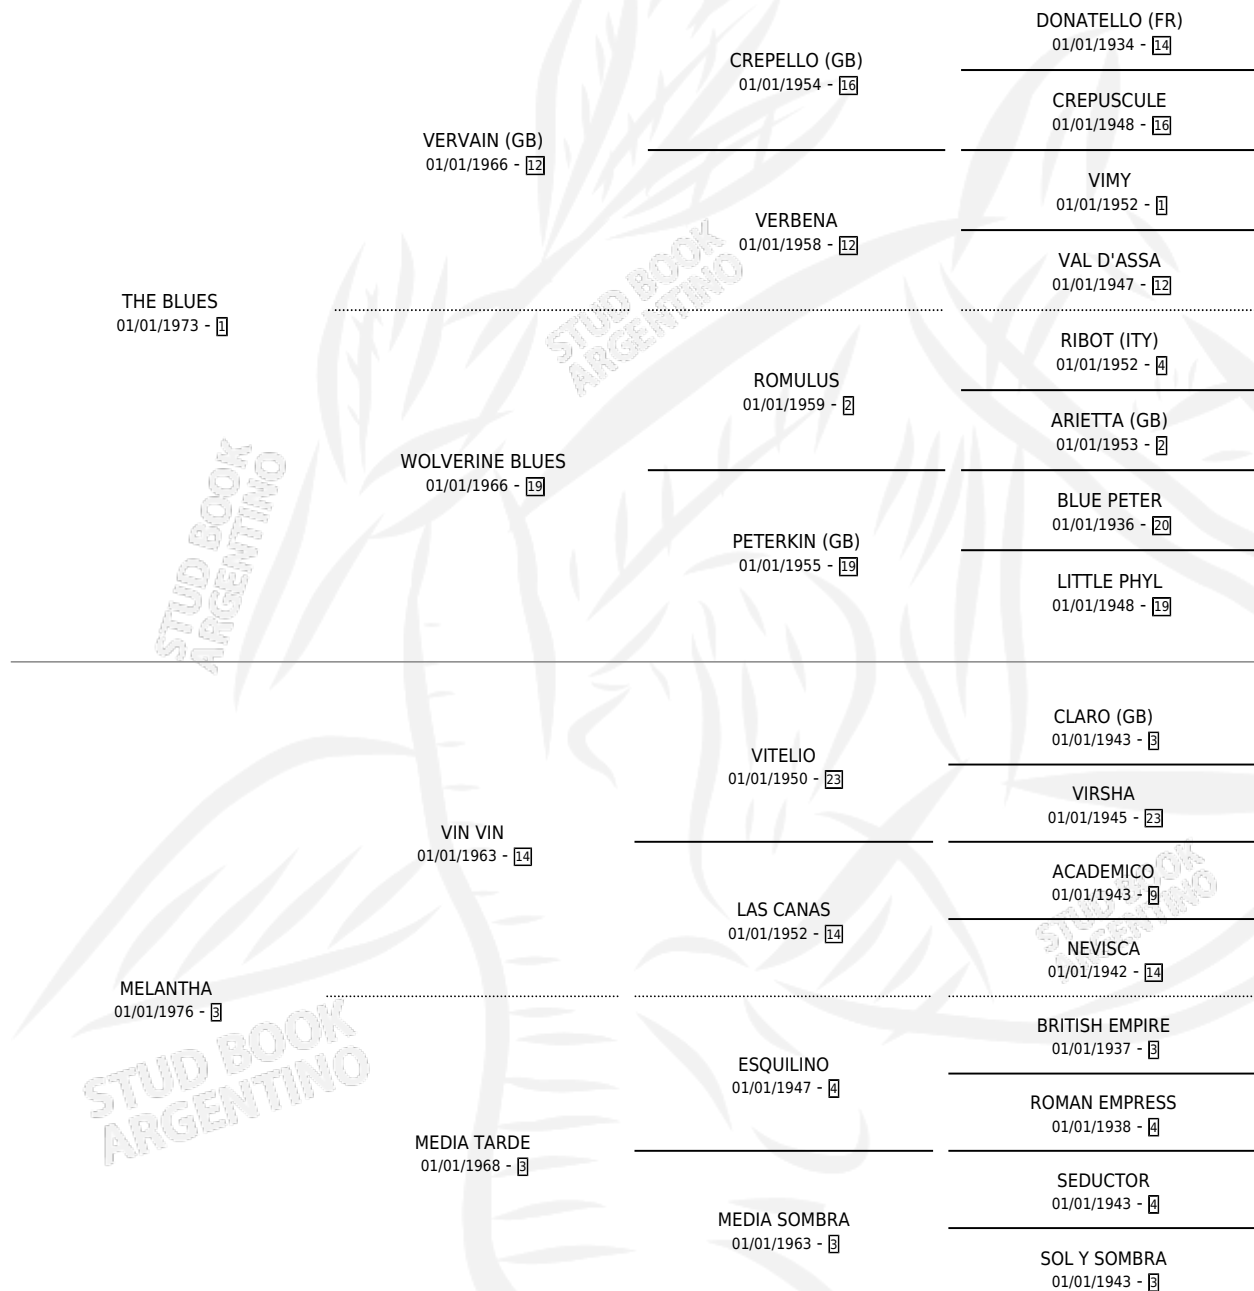

BLUESNANTHE

por THE BLUES y MELANTHA por VIN VIN

Argentina · Macho · Alazan · SP · 08/10/1990
Familia 3-n · Volumen 34

ESTADO

TIPIFICACIÓN SANGUÍNEA	X
TIPIFICACIÓN POR ADN	X
PASAPORTE	X
IDENTIFICACIÓN POR MICROCHIP	X
REPRODUCTOR	X

Lugar de nacimiento: Cumeneyen

Criador: Cumeneyen

PEDIGREE

BLUESNANTHE

Datos oficiales del Stud Book Argentino

Documento generado el 14/05/2026

studbook.org.ar