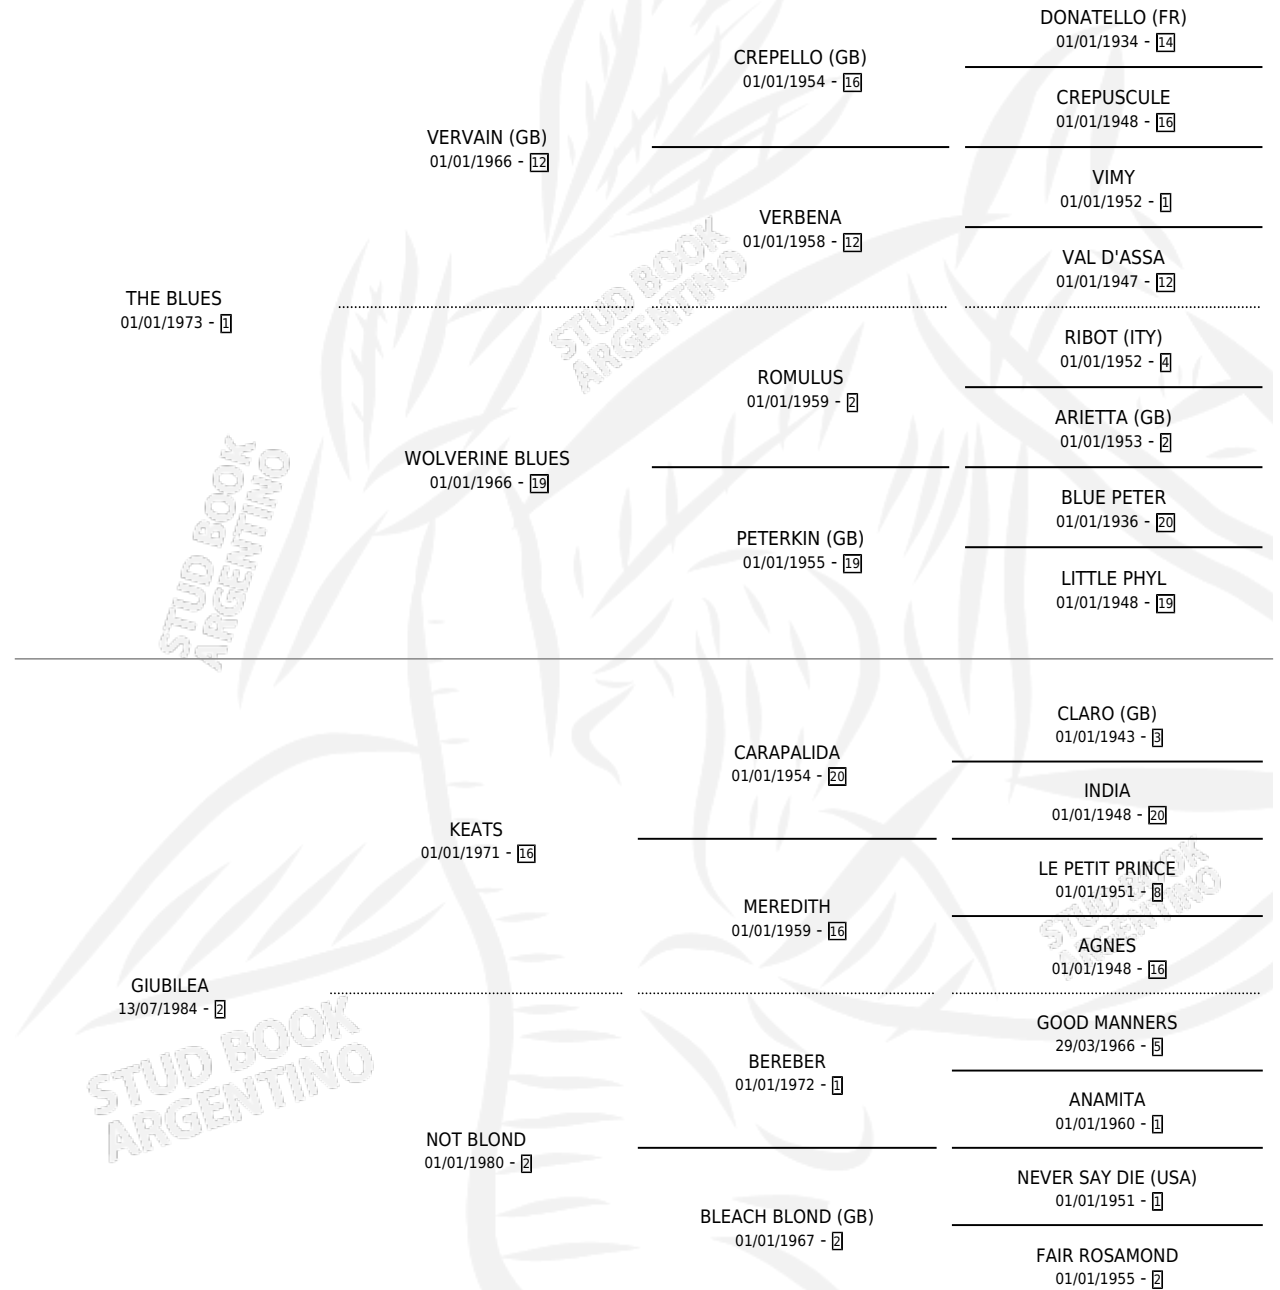

DIOSA AZUL

por THE BLUES y GIUBILEA por KEATS

Argentina · Hembra · Alazan · SP · 11/10/1990
Familia 2-s · Volumen 34

ESTADO

TIPIFICACIÓN SANGUÍNEA	X
TIPIFICACIÓN POR ADN	X
PASAPORTE	X
IDENTIFICACIÓN POR MICROCHIP	X
REPRODUCTOR	X

Lugar de nacimiento: Cumeneyen

Criador: Sin dato

PEDIGREE

DIOSA AZUL

Datos oficiales del Stud Book Argentino

Documento generado el 08/05/2026

studbook.org.ar