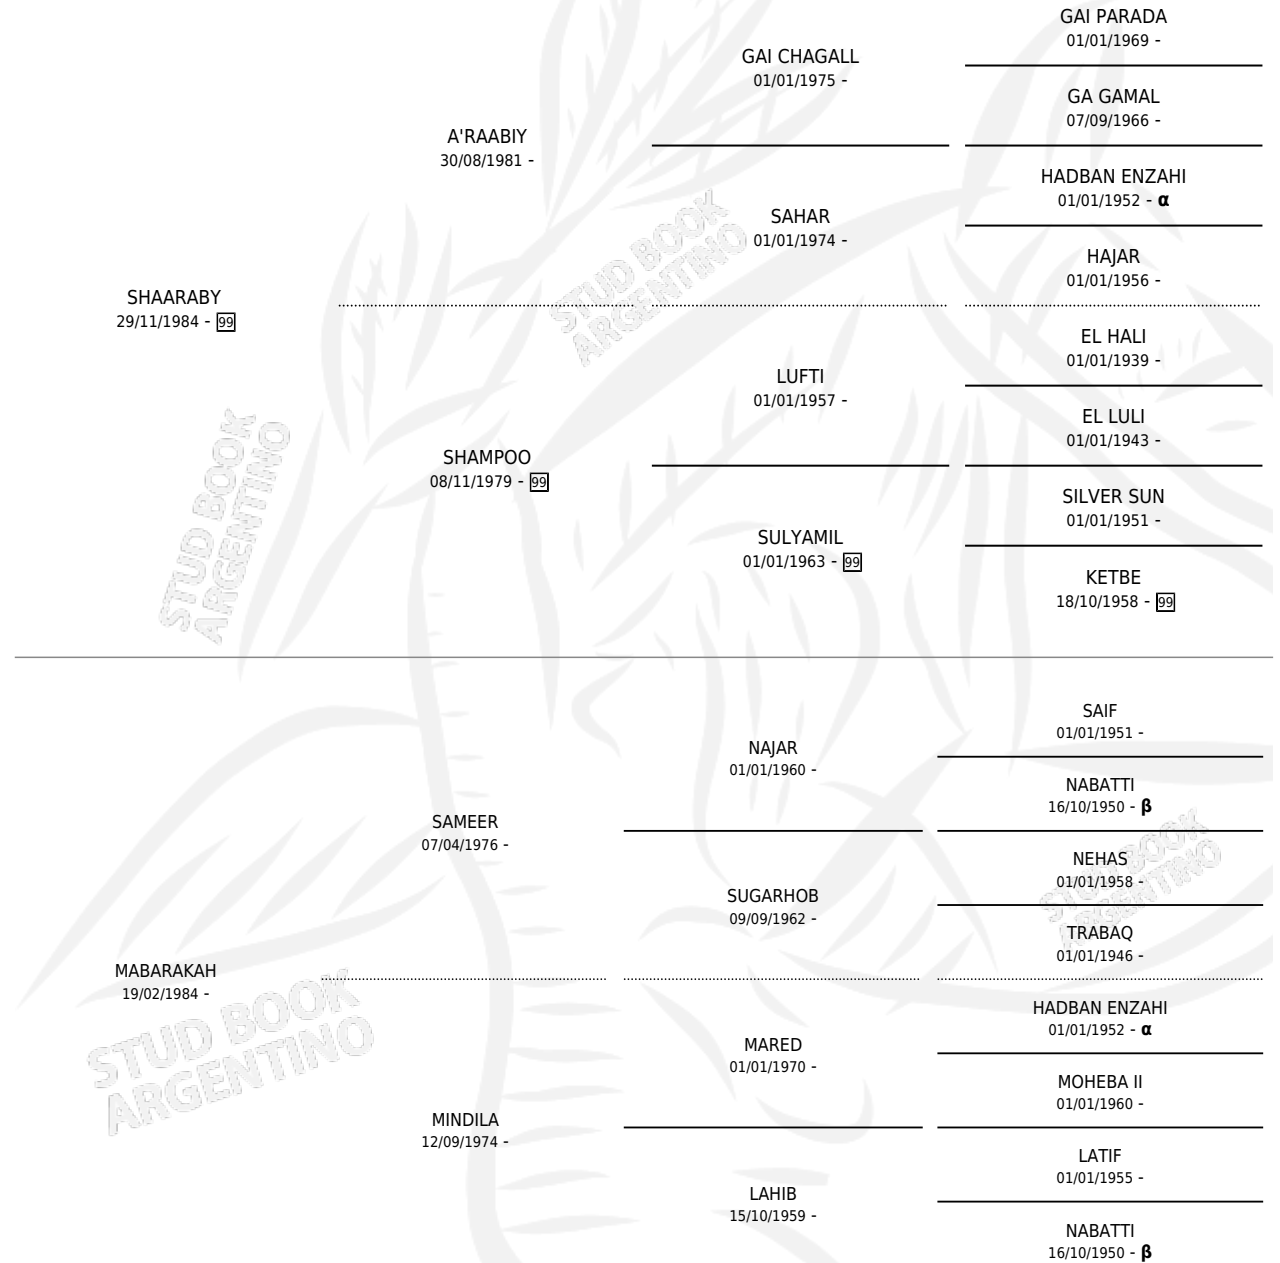

CR MARABY

por SHAARABY y MABARAKAH por SAMEER

Argentina · Hembra · Tordillo · AP · 12/08/1990
Familia · Volumen 34

ESTADO

TIPIFICACIÓN SANGUÍNEA	✓
TIPIFICACIÓN POR ADN	X
PASAPORTE	X
IDENTIFICACIÓN POR MICROCHIP	X
REPRODUCTOR	✓

Lugar de nacimiento: Campo particular
Criador: Serra Gerardo Francisco Juan

~

HIJOS

	MACHOS	HEMBRAS
3 NACIERON	3	0
SIN ACTUACIONES		

PEDIGREE

INBREEDING : α, β

S

mientos 3 / Efectividad 100%

PADRILLO	PRODUCTO	CRIADOR	1ER SERVICIO	ÚLTIMO SERVICIO
TEMPRANERO	CAL TEMAR (M T, 11/08/1998)	SERRA GERARDO FRANCISCO JUAN	25/08/1997	19/09/1997
FLAMING FLOR (US)	CAL FLAMING ARAB (M T, 22/07/1997)	SERRA GERARDO FRANCISCO JUAN	16/08/1996	16/08/1996
LS EL KILAKIA	CR EL KILARABY (M T, 27/05/1994)	SERRA GERARDO FRANCISCO JUAN	28/06/1993	28/06/1993