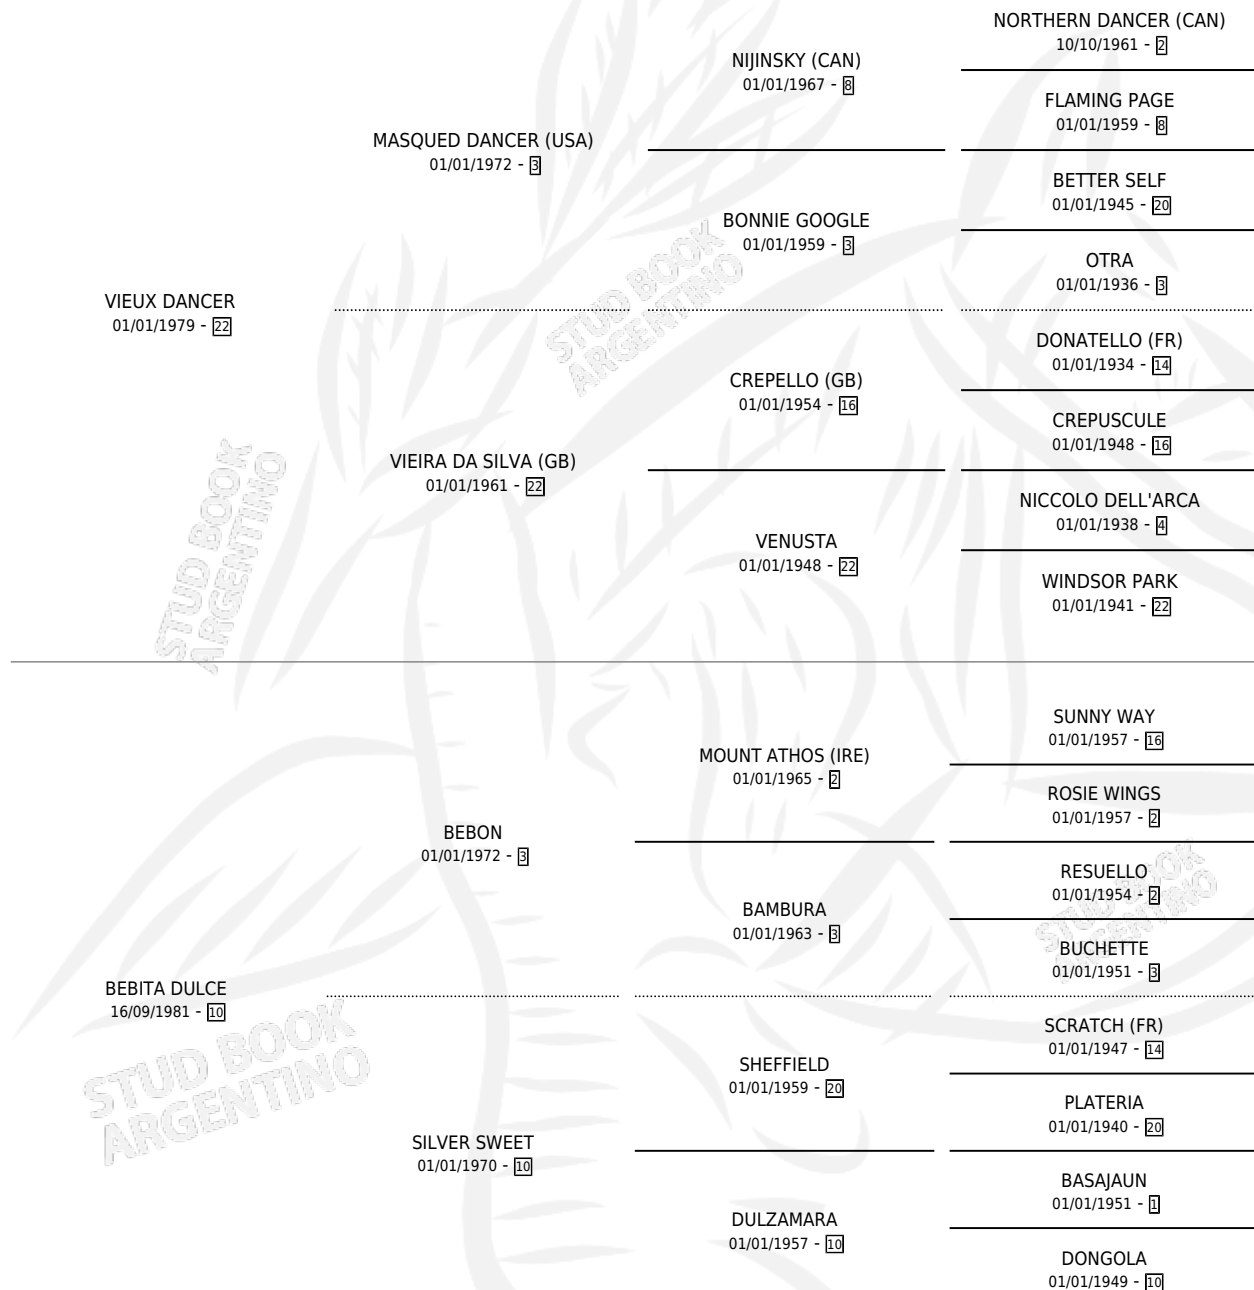

BARBARITA DULCE

por VIEUX DANCER y BEBITA DULCE por BEBON

Argentina · Hembra · Zaino · SP · 12/09/1990
Familia 10-c · Volumen 34

ESTADO

TIPIFICACIÓN SANGUÍNEA	X
TIPIFICACIÓN POR ADN	X
PASAPORTE	X
IDENTIFICACIÓN POR MICROCHIP	X
REPRODUCTOR	X

Lugar de nacimiento: Don Goyo

Criador: Sin dato

PEDIGREE

CAMPAÑA

Solo carreras oficiales de Argentina

POR EDAD

EDAD	CC	1°	2°	3°	4°	5°	NP	CLC	CLG	CLCG1	CLGG1	IMPORTE	GANANCIA / CC
5 AÑOS	8	0	0	1	0	0	7	0	0	0	0	\$675	\$84
TOTALES	8	0	0	1	0	0	7	0	0	0	0	\$675	\$84
%		0.0%	0.0%	12.5%	0.0%	0.0%	87.5%	0.0%	0.0%	0.0%	0.0%		