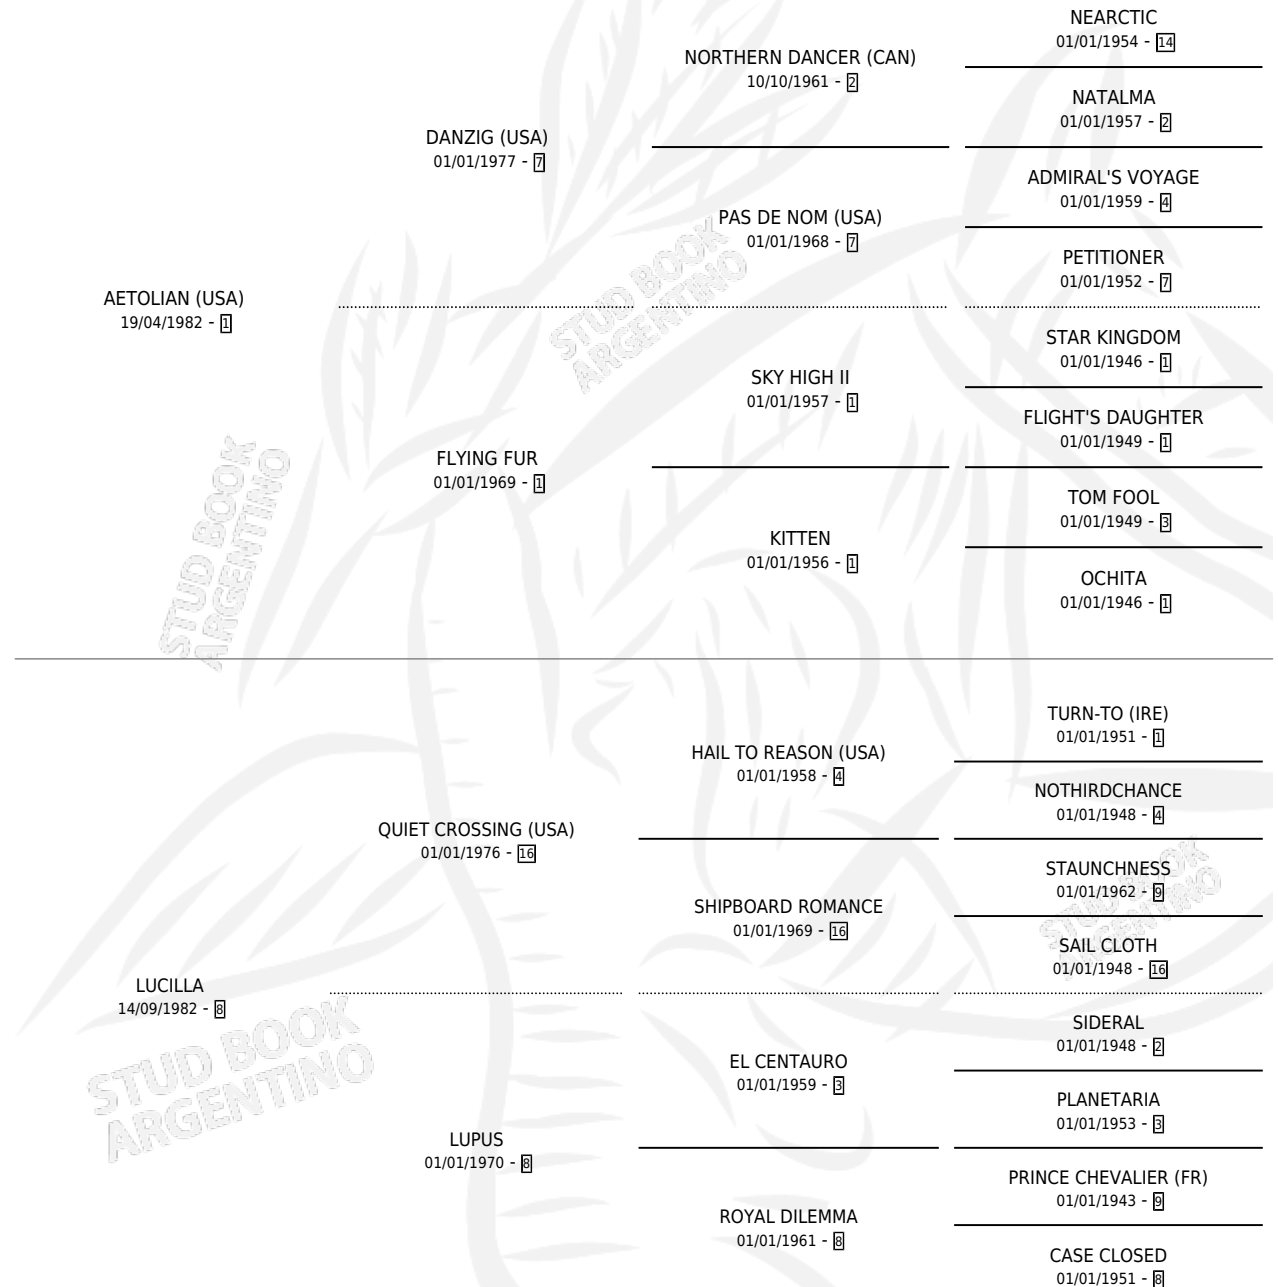

LUCILIANA

por **AETOLIAN (USA)** y **LUCILLA** por **QUIET CROSSING (USA)**

Argentina · Hembra · Tordillo · SP · 15/10/1990
Familia 8-f · Volumen 34

ESTADO

TIPIFICACIÓN SANGUÍNEA	✓
TIPIFICACIÓN POR ADN	X
PASAPORTE	X
IDENTIFICACIÓN POR MICROCHIP	X
REPRODUCTOR	✓

Lugar de nacimiento: Melincue
Criador: Sin dato

~

HIJOS

	MACHOS	HEMBRAS
3 NACIERON	3	0
SIN ACTUACIONES		

PEDIGREE

CAMPAÑA

Solo carreras oficiales de Argentina

POR EDAD

SERVICIOS

Servicios 5 / Nacimientos 3 / Efectividad 60.00%

PADRILLO	PRODUCTO	CRIADOR	1ER SERVICIO	ÚLTIMO SERVICIO
POINTER	POINT LUC (M T, 14/10/2001)	DON MIGUEL ANGEL	25/10/2000	25/10/2000
POINTER	LIANO POINT (M Z, 15/10/2000)	DON MIGUEL ANGEL	16/09/1999	10/11/1999
POINTER	∅		16/10/1998	16/10/1998
MOUNT WILSON	∅		29/11/1997	01/12/1997
THE TAKA MAHAKA (USA)	TAKA LORENZO (M T, 21/11/1997)	DON MIGUEL ANGEL	16/12/1996	18/12/1996