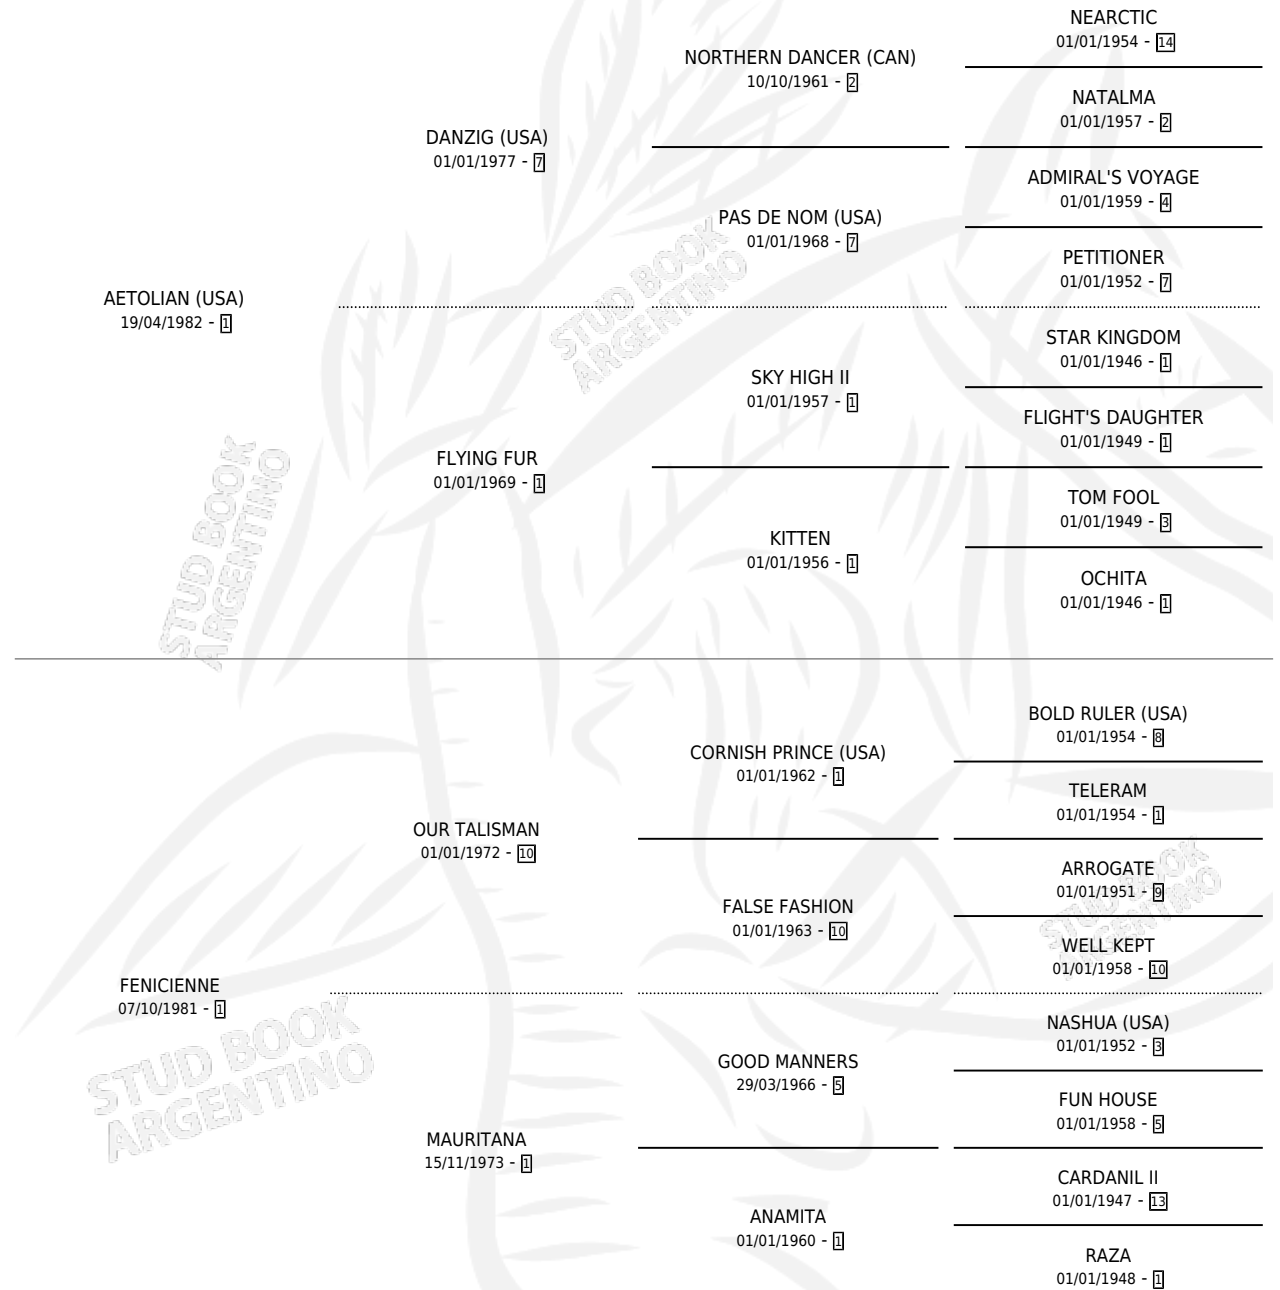

FENICIANA

por **AETOLIAN (USA)** y **FENICIENNE** por **OUR TALISMAN**

Argentina · Hembra · Tordillo · SP · 09/10/1990
Familia 1-e · Volumen 34

ESTADO

TIPIFICACIÓN SANGUÍNEA	✓
TIPIFICACIÓN POR ADN	X
PASAPORTE	X
IDENTIFICACIÓN POR MICROCHIP	X
REPRODUCTOR	✓

Lugar de nacimiento: Melincue

Criador: Sin dato

~

HIJOS

	MACHOS	HEMBRAS
1 NACIERON	0	1
1 CORRIERON	0	1
1 GANARON	0	1
0 GANADORES CL	0 GANADORES GR	0 GANADORES G1

PEDIGREE

S

mientos 1 / Efectividad 33.33%

PADRILLO	PRODUCTO	CRIADOR	1ER SERVICIO	ÚLTIMO SERVICIO
CINCO LIGHT	∅		04/11/1996	07/11/1996
FENICIANA	FENICIA LIGHT (H Z, 27/10/1996)	SIN DATO	09/10/1995	05/11/1995
CINCO LIGHT	∅		17/08/1994	06/09/1994