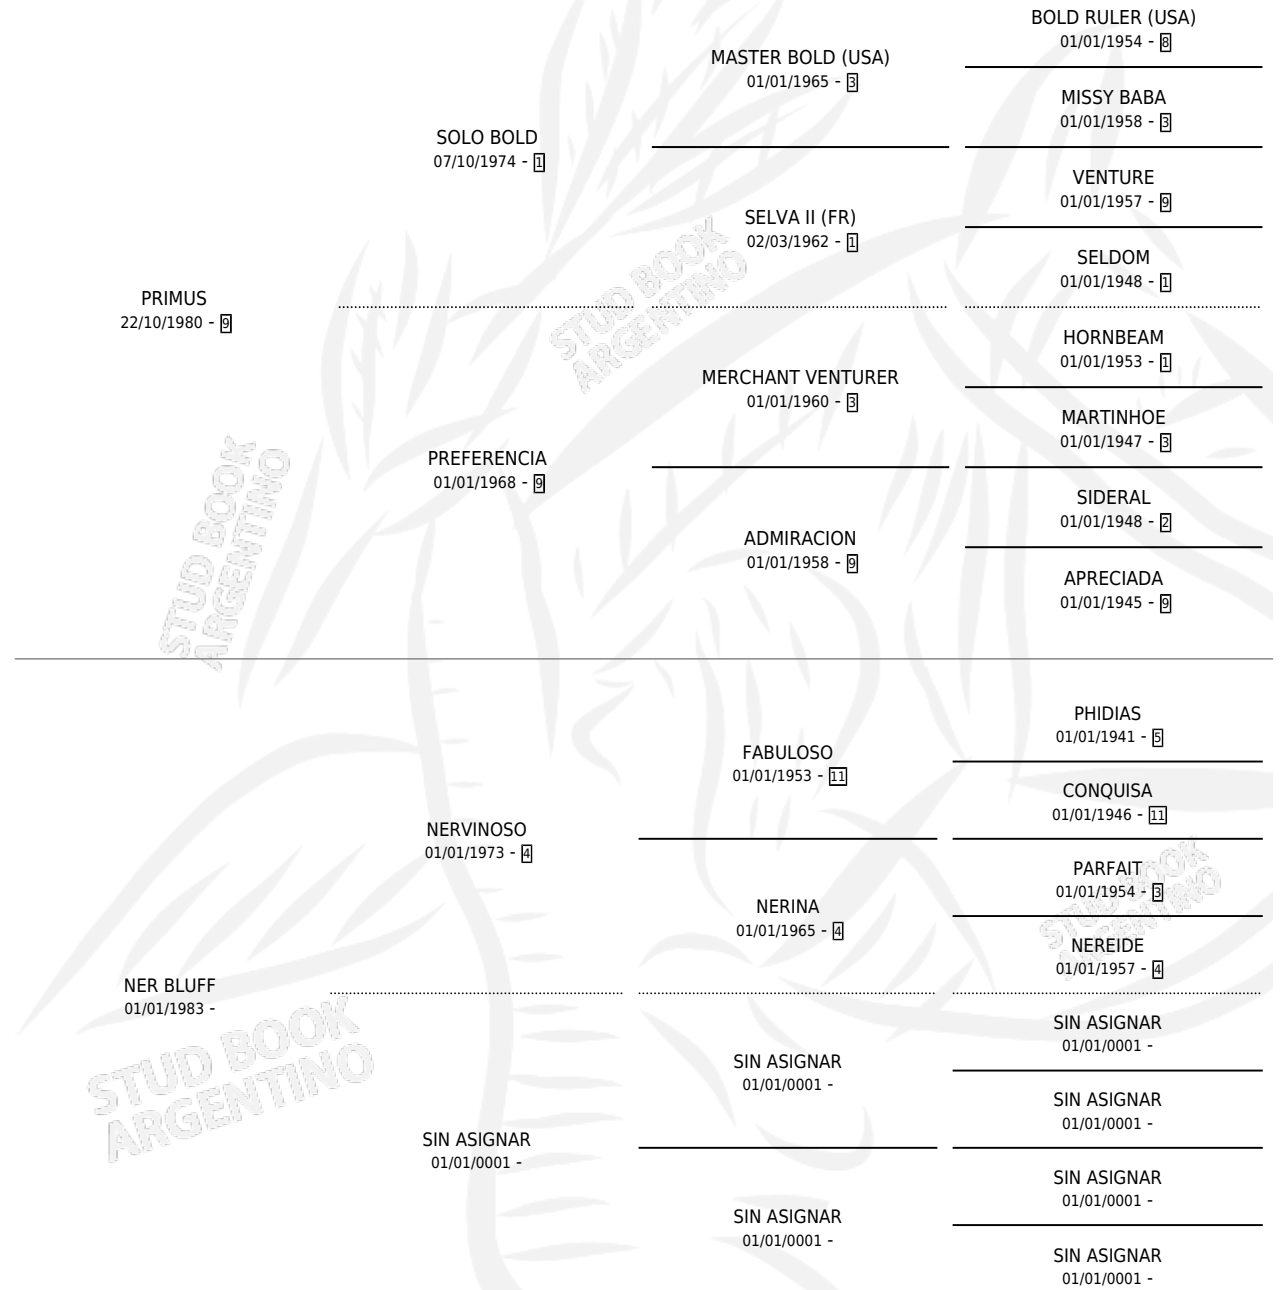

ZU DEUDA

por PRIMUS y NER BLUFF por NERVINOSO

Argentina · Hembra · Zaino Doradillo · SP · 27/09/1990
Familia · Volumen 34

ESTADO

TIPIFICACIÓN SANGUÍNEA	X
TIPIFICACIÓN POR ADN	X
PASAPORTE	X
IDENTIFICACIÓN POR MICROCHIP	X
REPRODUCTOR	X

Lugar de nacimiento: Zupay

Criador: Sin dato

PEDIGREE

ZU DEUDA

Datos oficiales del Stud Book Argentino

Documento generado el 02/05/2026

studbook.org.ar