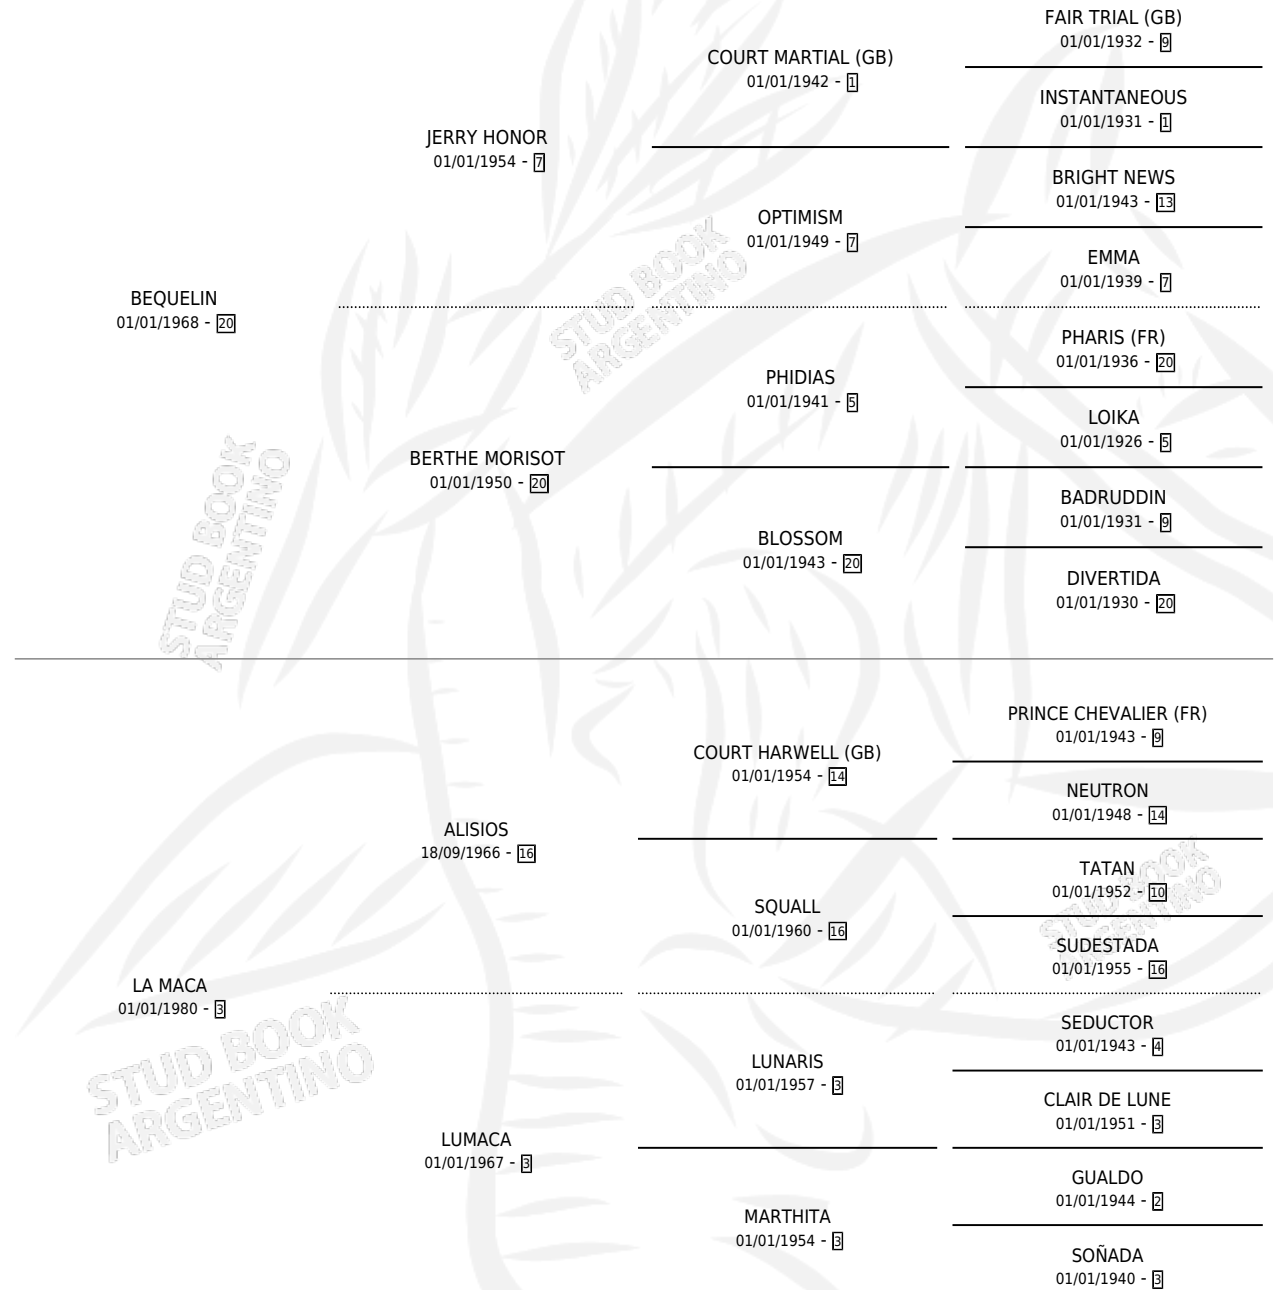

LA MACANUDA

por BEQUELIN y LA MACA por ALISIOS

Argentina · Hembra · Zaino Doradillo · SP · 24/08/1990
Familia 3-f · Volumen 34

ESTADO

TIPIFICACIÓN SANGUÍNEA	✓
TIPIFICACIÓN POR ADN	✓
PASAPORTE	X
IDENTIFICACIÓN POR MICROCHIP	X
REPRODUCTOR	✓

Lugar de nacimiento: Don Simon

Criador: Sin dato

~

HIJOS

	MACHOS	HEMBRAS
7 NACIERON	0	7
SIN ACTUACIONES		

PEDIGREE