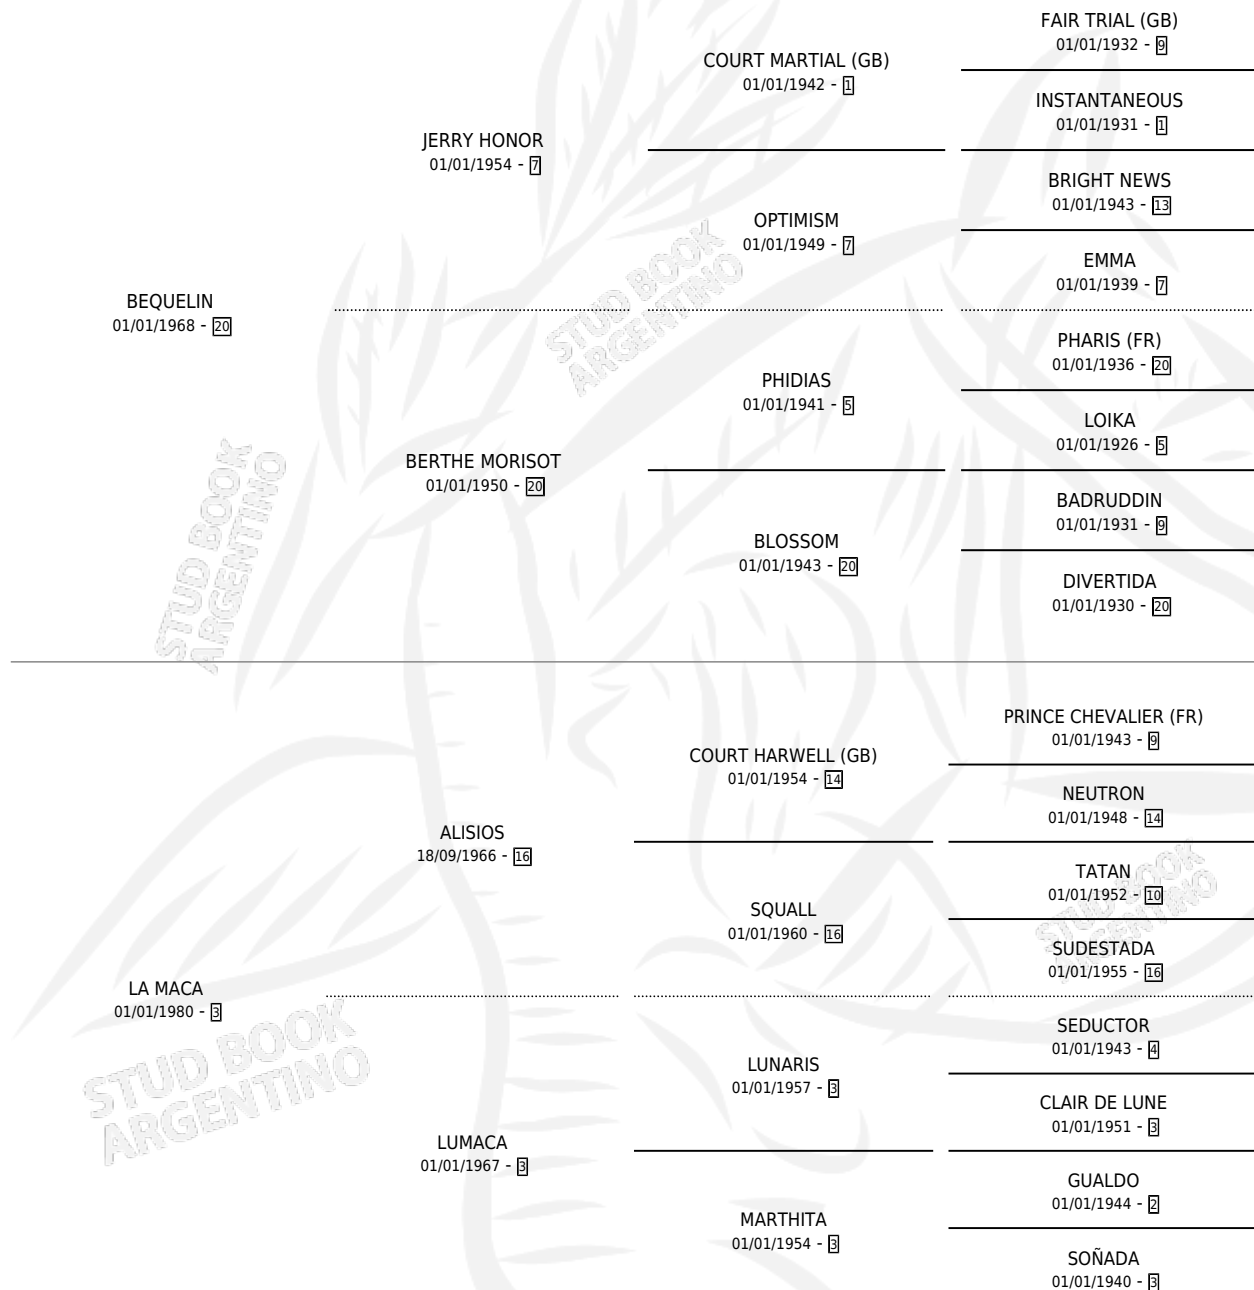

LA MACANUDA

por BEQUELIN y LA MACA por ALISIOS

Argentina · Hembra · Zaino Doradillo · SP · 24/08/1990
Familia 3-f · Volumen 34

ESTADO

TIPIFICACIÓN SANGUÍNEA	✓
TIPIFICACIÓN POR ADN	✓
PASAPORTE	X
IDENTIFICACIÓN POR MICROCHIP	X
REPRODUCTOR	✓

Lugar de nacimiento: Don Simon

Criador: Sin dato

~

HIJOS

	MACHOS	HEMBRAS
7 NACIERON	0	7
SIN ACTUACIONES		

PEDIGREE