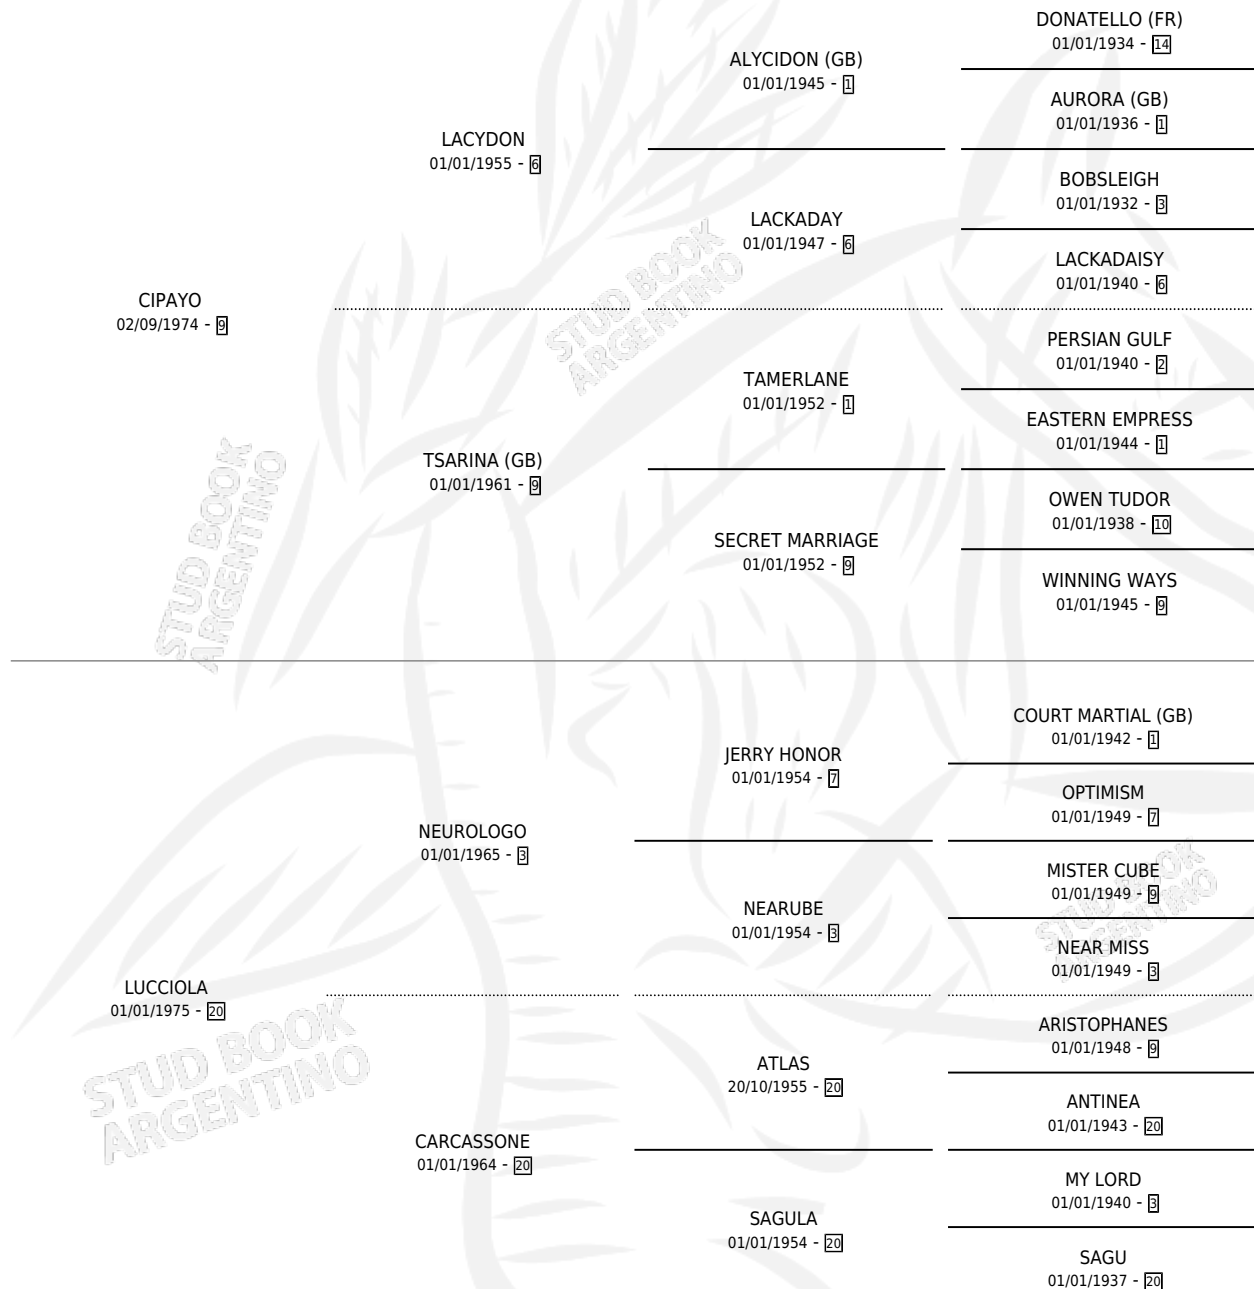

LA LUCCIA

por CIPAYO y LUCCIOLA por NEUROLOGO

Argentina · Hembra · Zaino · SP · 28/09/1990
Familia 20-c · Volumen 34

ESTADO

TIPIFICACIÓN SANGUÍNEA	✓
TIPIFICACIÓN POR ADN	✓
PASAPORTE	X
IDENTIFICACIÓN POR MICROCHIP	X
REPRODUCTOR	✓

Lugar de nacimiento: La Biznaga

Criador: Sin dato

~

HIJOS

	MACHOS	HEMBRAS
3 NACIERON	2	1
2 CORRIERON	1	1
1 GANARON	1	0
0 GANADORES CL	0 GANADORES GR	0 GANADORES G1

PEDIGREE

CAMPAÑA

Solo carreras oficiales de Argentina