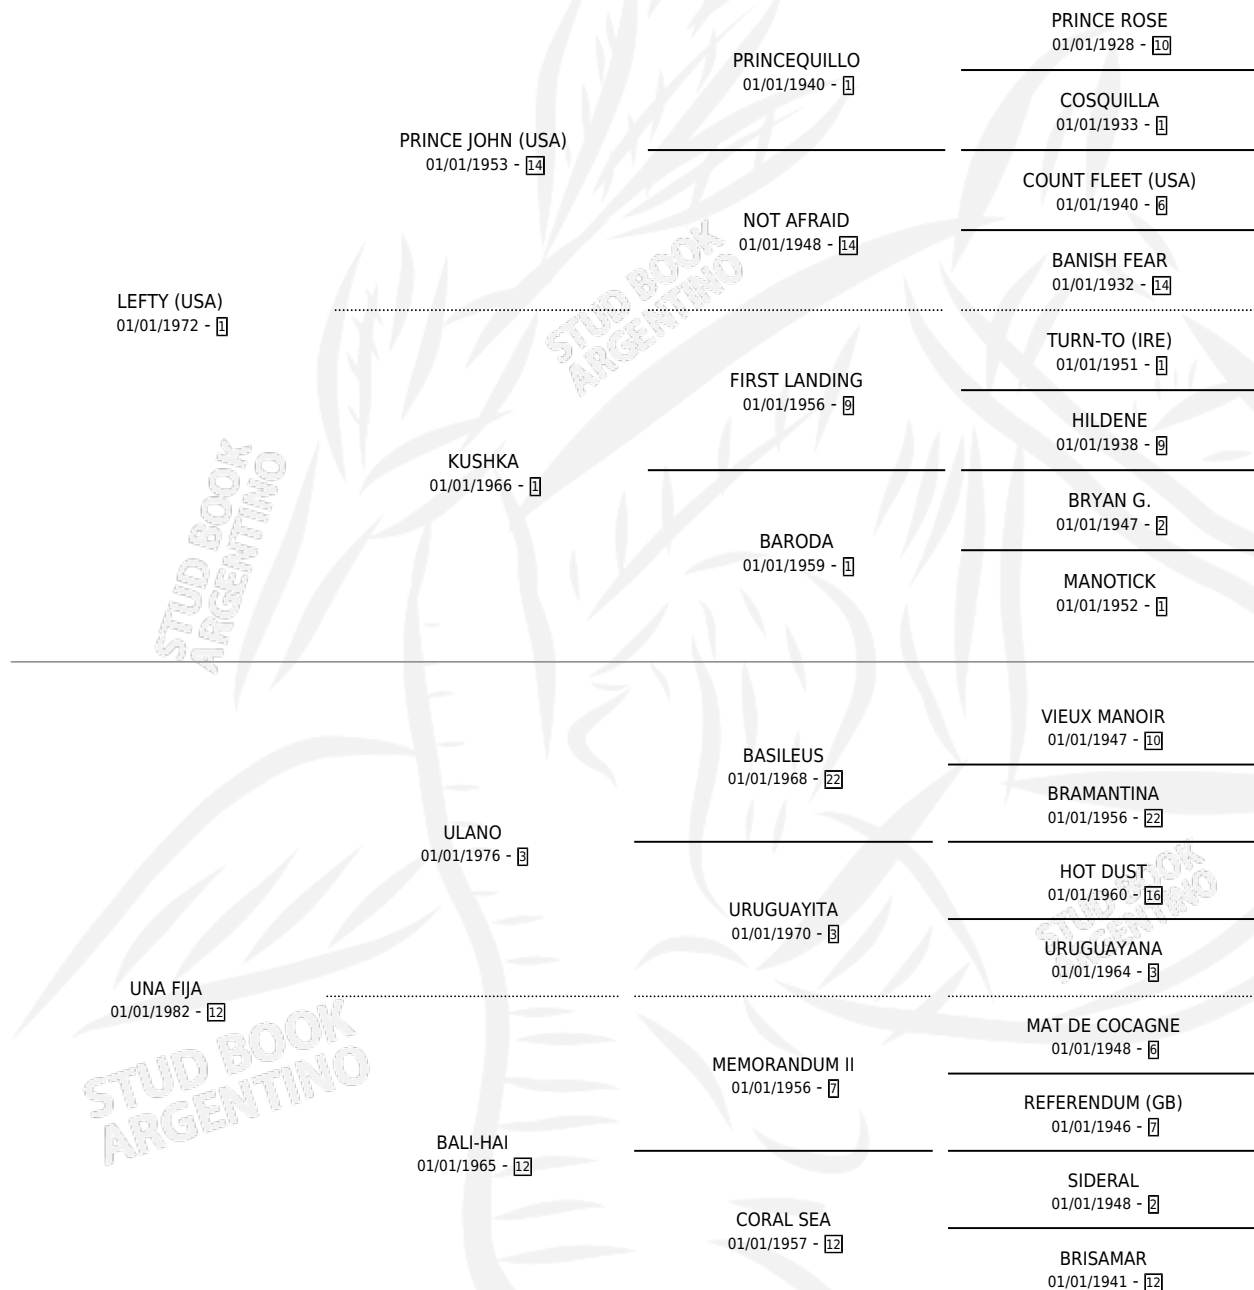

FILEFTA

por **LEFTY (USA)** y **UNA FIJA** por **ULANO**

Argentina · Hembra · Alazan · SP · 11/10/1990
Familia 12-g · Volumen 34

ESTADO

TIPIFICACIÓN SANGUÍNEA	✓
TIPIFICACIÓN POR ADN	X
PASAPORTE	X
IDENTIFICACIÓN POR MICROCHIP	X
REPRODUCTOR	✓

Lugar de nacimiento: La Flamenca
Criador: Sin dato

~

HIJOS

	MACHOS	HEMBRAS
1 NACIERON	1	0
1 CORRIERON	1	0
1 GANARON	1	0
0 GANADORES CL	0 GANADORES GR	0 GANADORES G1

PEDIGREE

CAMPAÑA

Solo carreras oficiales de Argentina