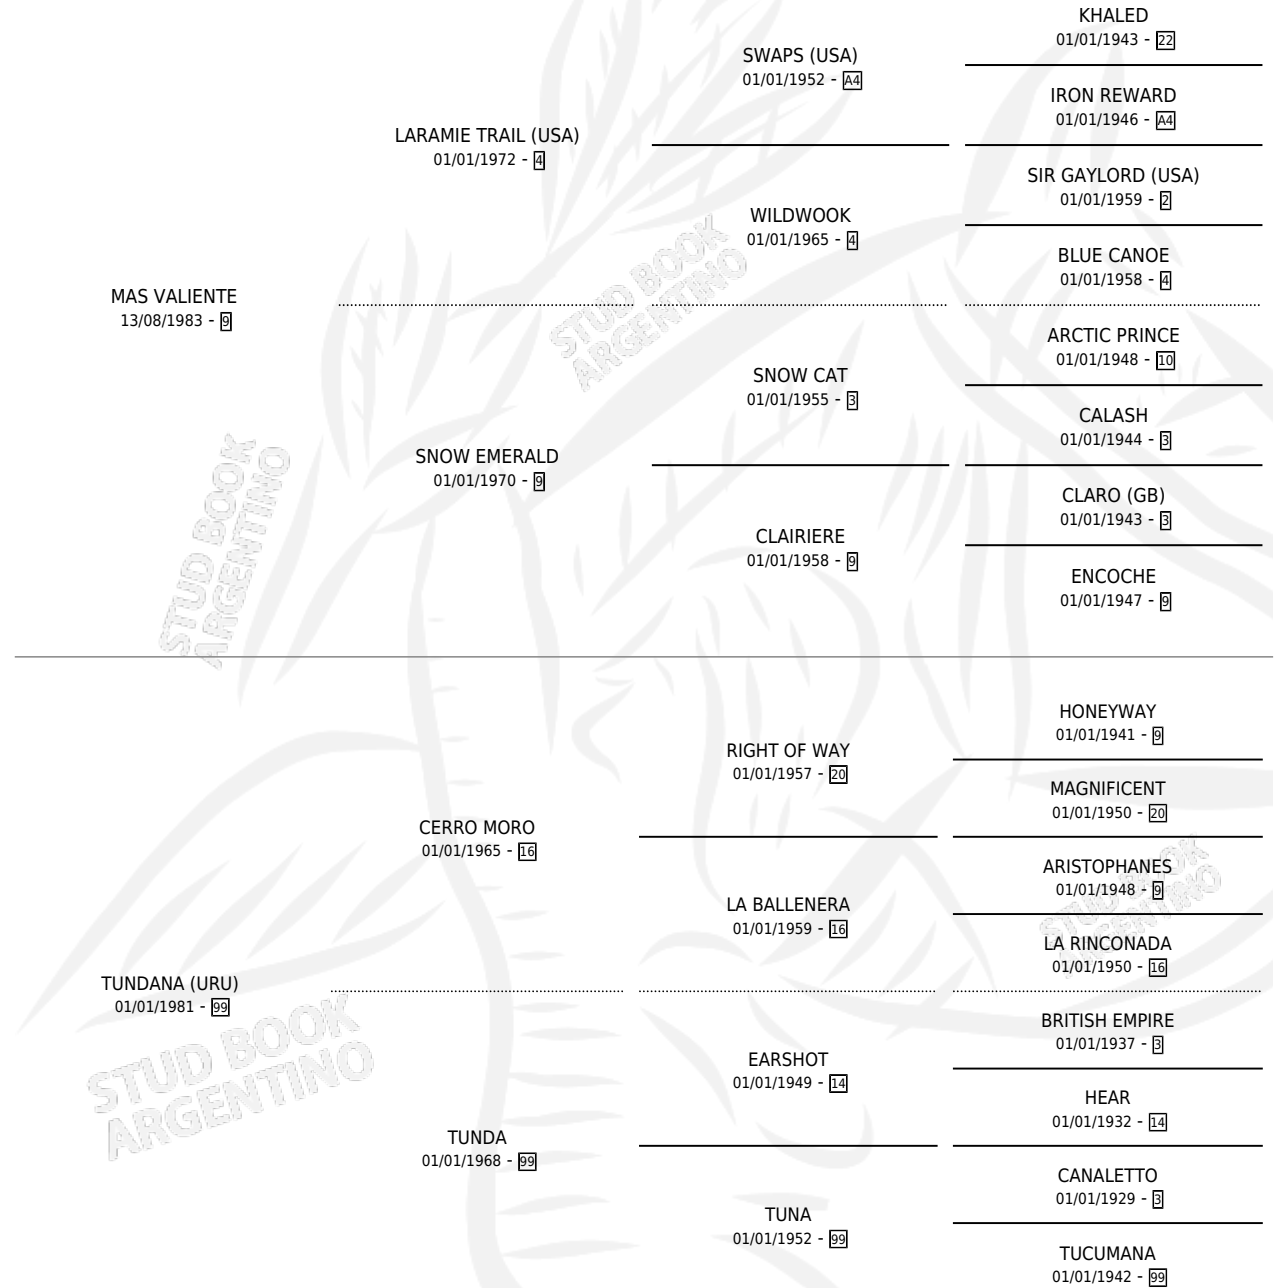

MAS CORREDOR

por MAS VALIENTE y TUNDANA (URU) por CERRO MORO

Argentina · Macho · Alazan · SP · 02/10/1990
Familia 99 · Volumen 34

ESTADO

TIPIFICACIÓN SANGUÍNEA	X
TIPIFICACIÓN POR ADN	X
PASAPORTE	X
IDENTIFICACIÓN POR MICROCHIP	X
REPRODUCTOR	X

Lugar de nacimiento: Alborada
Criador: Alborada

PEDIGREE

CAMPAÑA

Solo carreras oficiales de Argentina

POR EDAD

EDAD	CC	1°	2°	3°	4°	5°	NP	CLC	CLG	CLCG1	CLGG1	IMPORTE	GANANCIA / CC
3 AÑOS	1	0	0	0	0	0	1	0	0	0	0	\$0	\$0
4 AÑOS	4	0	0	0	0	0	4	0	0	0	0	\$0	\$0
TOTALES	5	0	0	0	0	0	5	0	0	0	0	\$0	\$0
%		0.0%	0.0%	0.0%	0.0%	0.0%	100%	0.0%	0.0%	0.0%	0.0%		