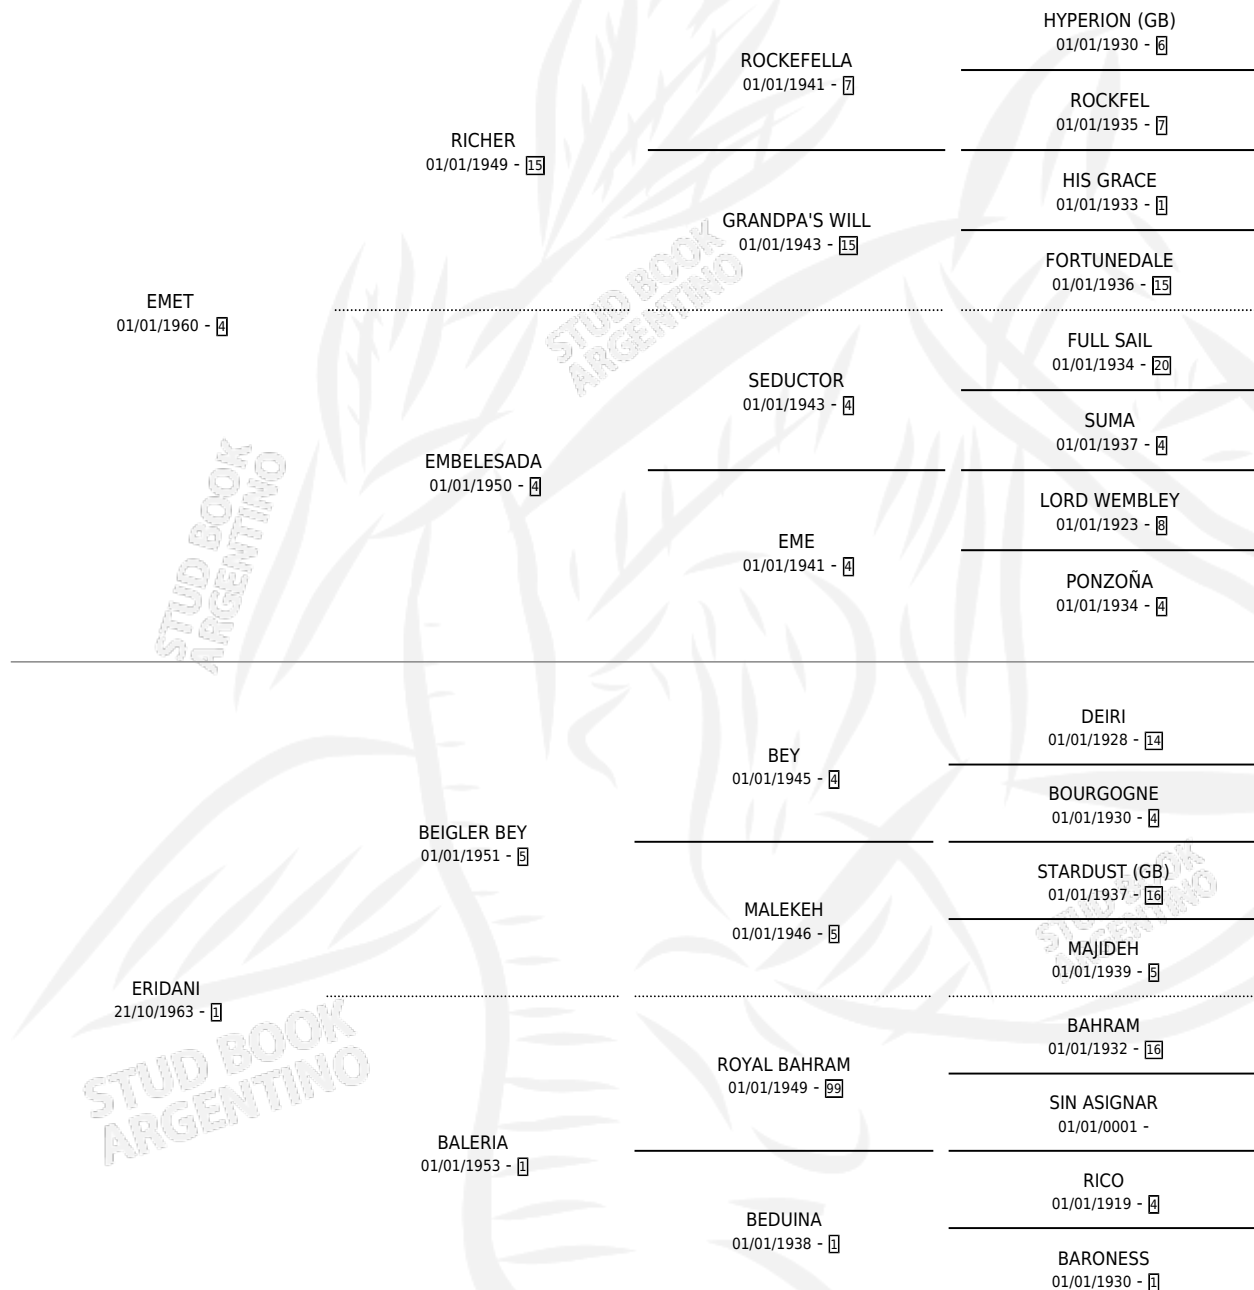

MERCHI

por EMET y ERIDANI por BEIGLER BEY

Argentina · Hembra · Alazan · SP · 15/11/1970
Familia 1-w · Volumen 27

ESTADO

TIPIFICACIÓN SANGUÍNEA	X
TIPIFICACIÓN POR ADN	X
PASAPORTE	X
IDENTIFICACIÓN POR MICROCHIP	X
REPRODUCTOR	X

Lugar de nacimiento: Campo particular

Criador: Sin dato

~

HIJOS

	MACHOS	HEMBRAS
1 NACIERON	1	0
1 CORRIERON	1	0

SIN ACTUACIONES

PEDIGREE

MERCHI