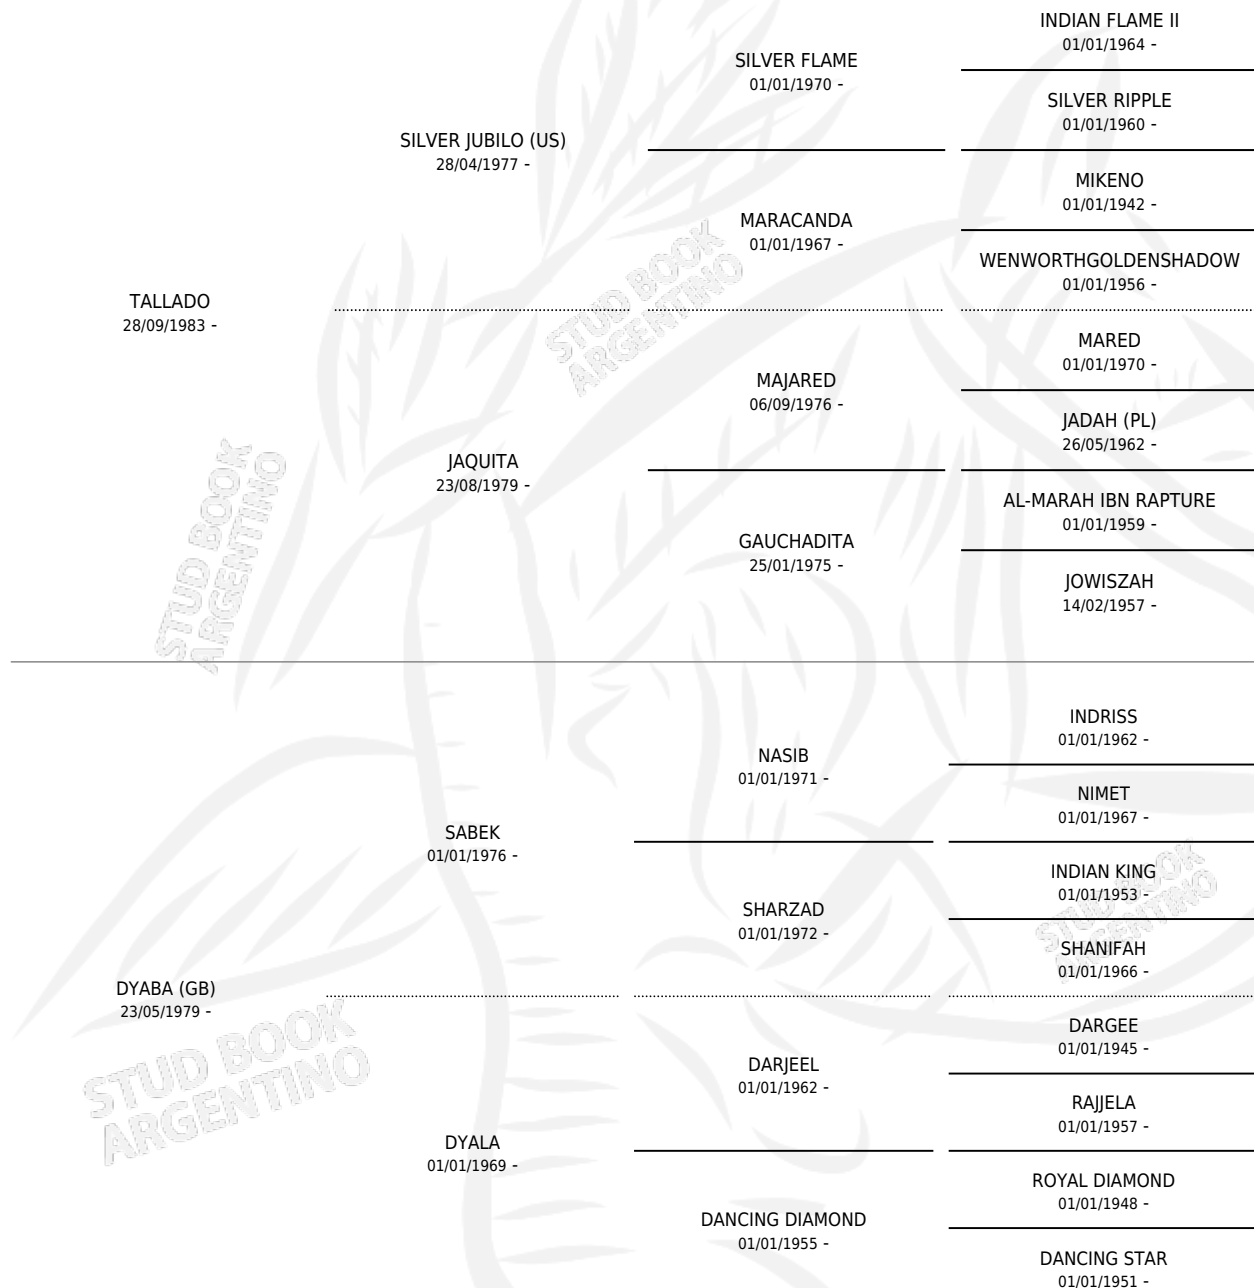

LC ZIMADA

por TALLADO y DYABA (GB) por SABEK

Argentina · Hembra · Tordillo · AP · 06/10/1990
Familia · Volumen 34

ESTADO

TIPIFICACIÓN SANGUÍNEA	✓
TIPIFICACIÓN POR ADN	X
PASAPORTE	X
IDENTIFICACIÓN POR MICROCHIP	X
REPRODUCTOR	✓

Lugar de nacimiento: Los Toros

Criador: La Catalina

~

HIJOS

	MACHOS	HEMBRAS
1 NACIERON	1	0
SIN ACTUACIONES		

PEDIGREE