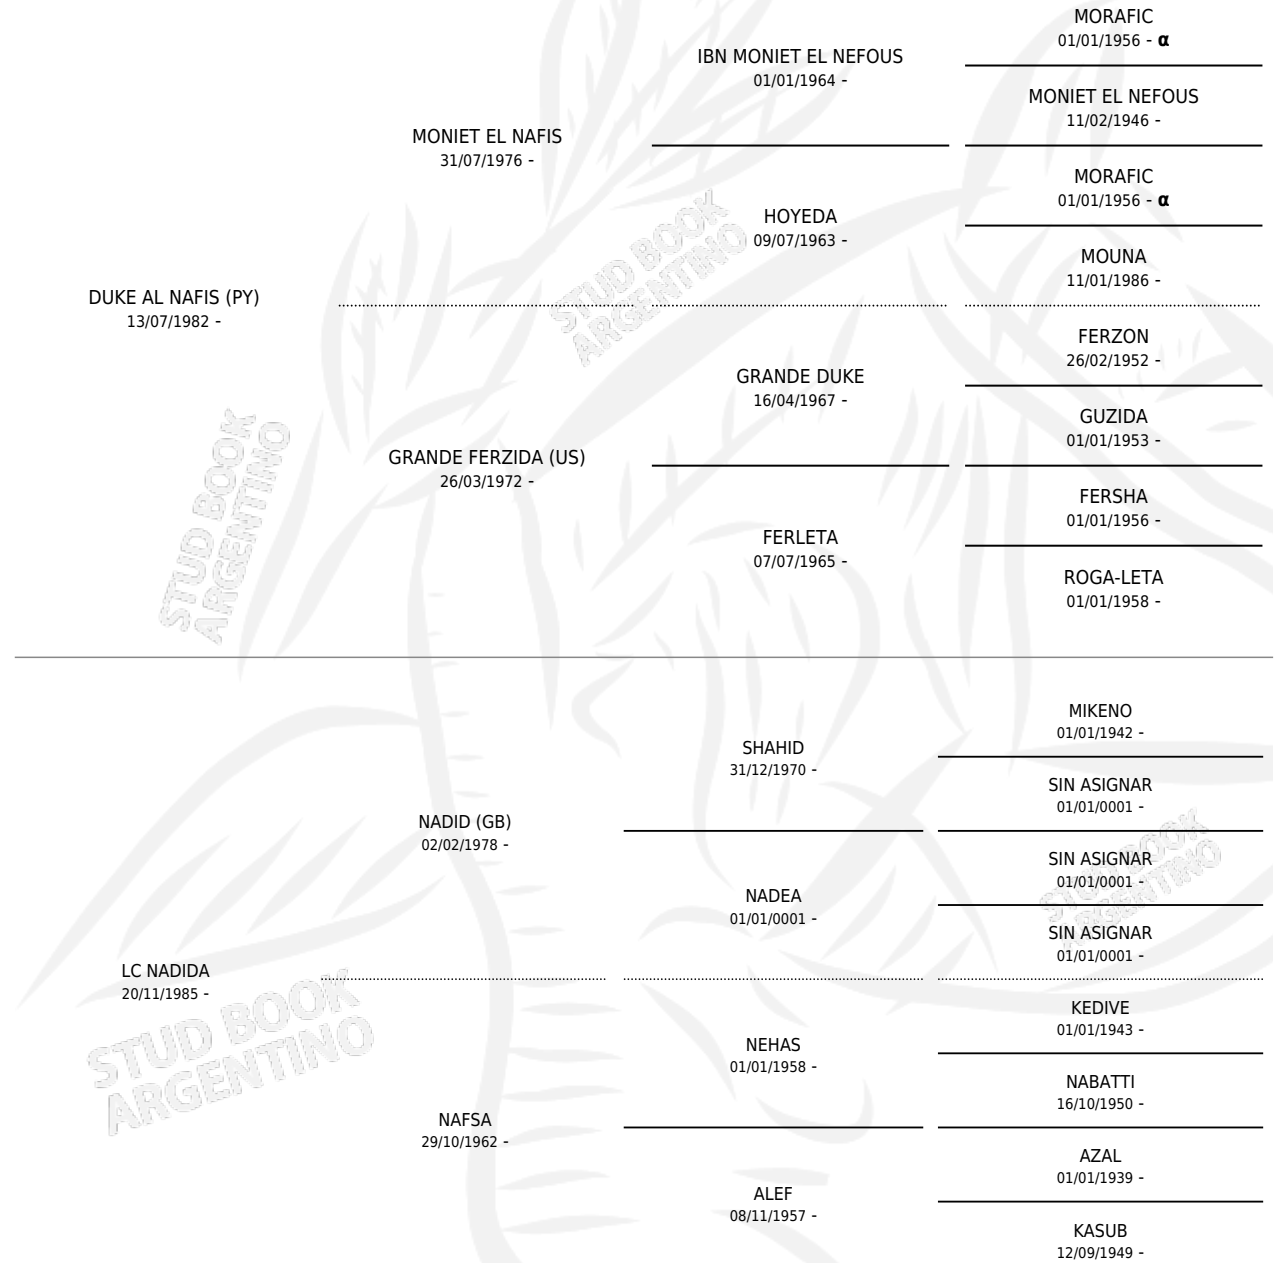

LC NAFUR

por **DUKE AL NAFIS (PY)** y **LC NADIDA** por **NADID (GB)**

Argentina · Macho · Alazan · AP · 12/09/1990
Familia · Volumen 34

ESTADO

TIPIFICACIÓN SANGUÍNEA	X
TIPIFICACIÓN POR ADN	X
PASAPORTE	X
IDENTIFICACIÓN POR MICROCHIP	X
REPRODUCTOR	X

Lugar de nacimiento: La Catalina

Criador: La Catalina

PEDIGREE

INBREEDING : α

LC NAFUR

Datos oficiales del Stud Book Argentino

Documento generado el 04/05/2026

studbook.org.ar