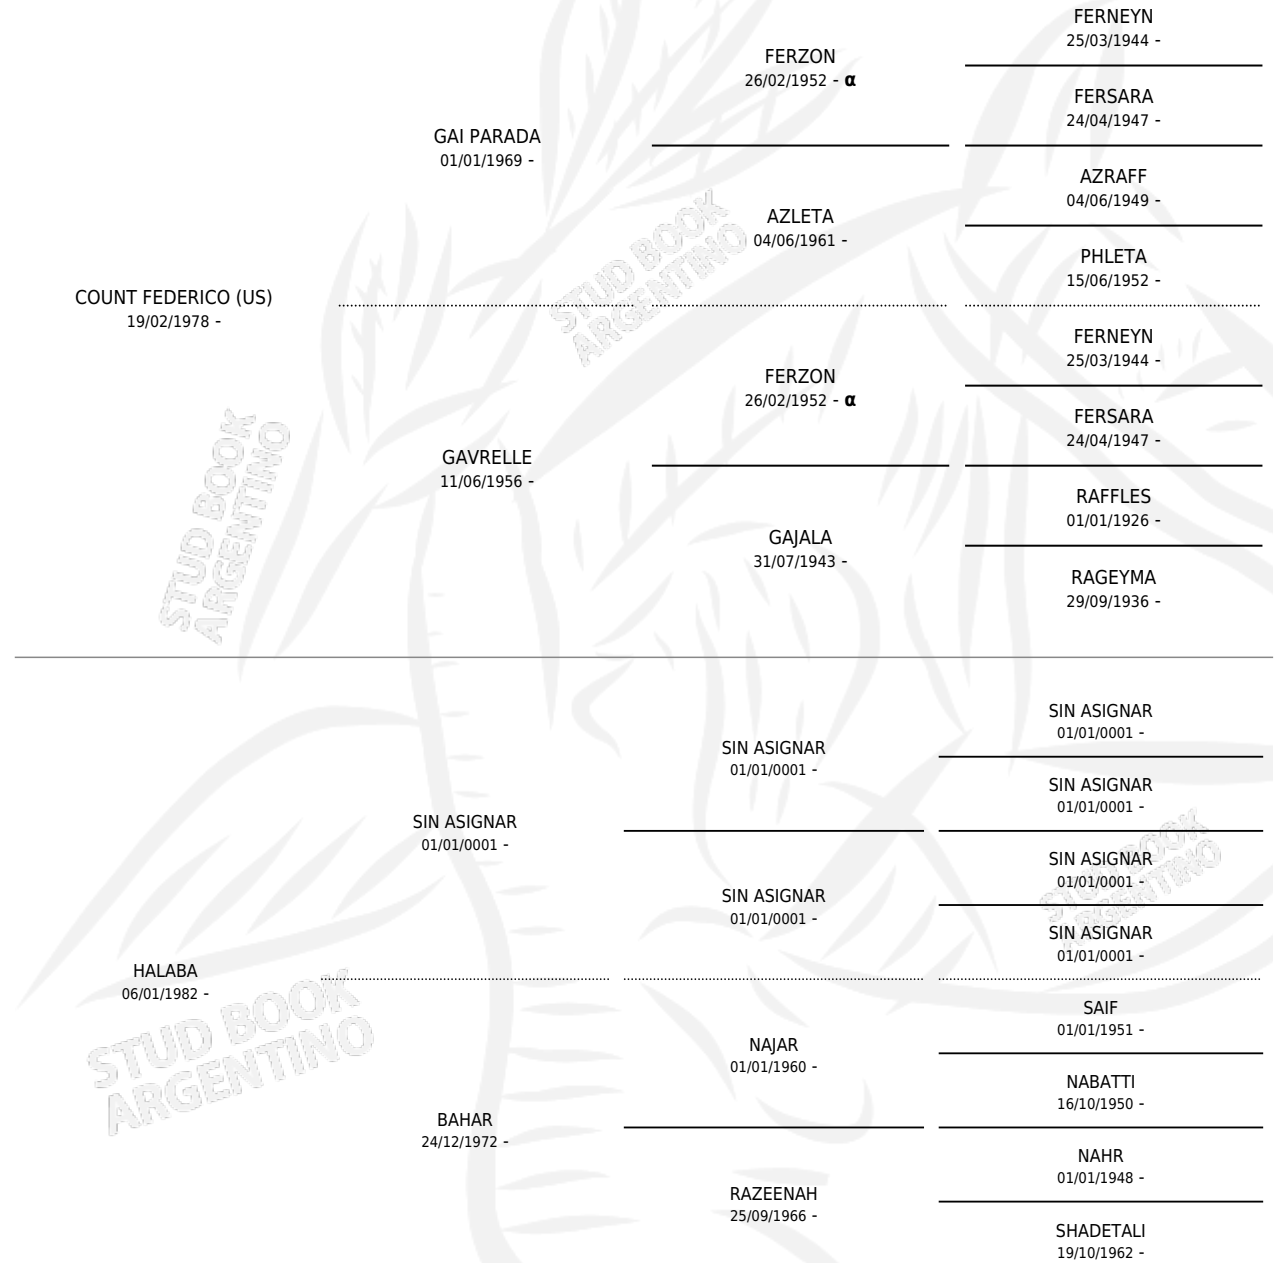

LC NAVAJO

por COUNT FEDERICO (US) y HALABA por SIN ASIGNAR

Argentina · Macho · Zaino Colorado · AP · 16/09/1990
Familia · Volumen 34

ESTADO

TIPIFICACIÓN SANGUÍNEA	X
TIPIFICACIÓN POR ADN	X
PASAPORTE	X
IDENTIFICACIÓN POR MICROCHIP	X
REPRODUCTOR	X

Lugar de nacimiento: La Catalina

Criador: La Catalina

PEDIGREE

INBREEDING : α

LC NAVAJO

Datos oficiales del Stud Book Argentino

Documento generado el 10/05/2026

studbook.org.ar