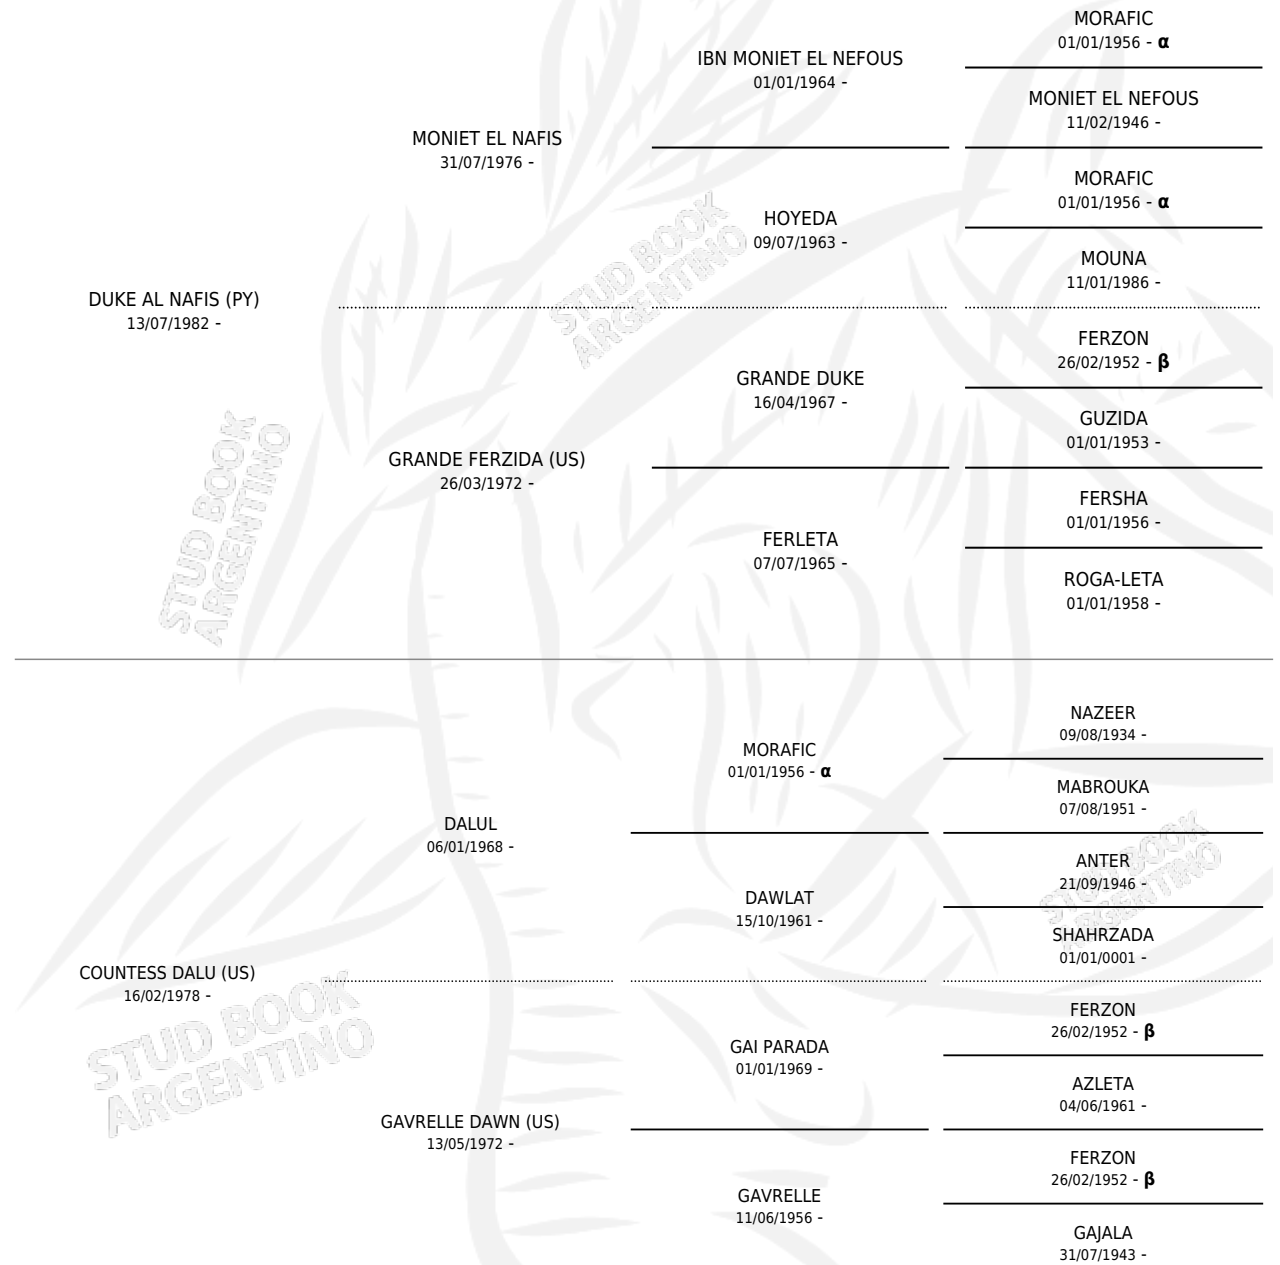

LC AZTECA

por **DUKE AL NAFIS (PY)** y **COUNTESS DALU (US)** por **DALUL**

Argentina · Macho · Zaino · AP · 08/10/1990
Familia · Volumen 34

ESTADO

TIPIFICACIÓN SANGUÍNEA	✓
TIPIFICACIÓN POR ADN	X
PASAPORTE	X
IDENTIFICACIÓN POR MICROCHIP	X
REPRODUCTOR	X

Lugar de nacimiento: La Catalina
Criador: La Catalina

PEDIGREE

INBREEDING : α, β

EXPORTACIÓN / IMPORTACIÓN

FECHA	MOVIMIENTO	PAÍS
01/12/1992	EXPORTADO	FRANCIA

LC AZTECA

Datos oficiales del Stud Book Argentino