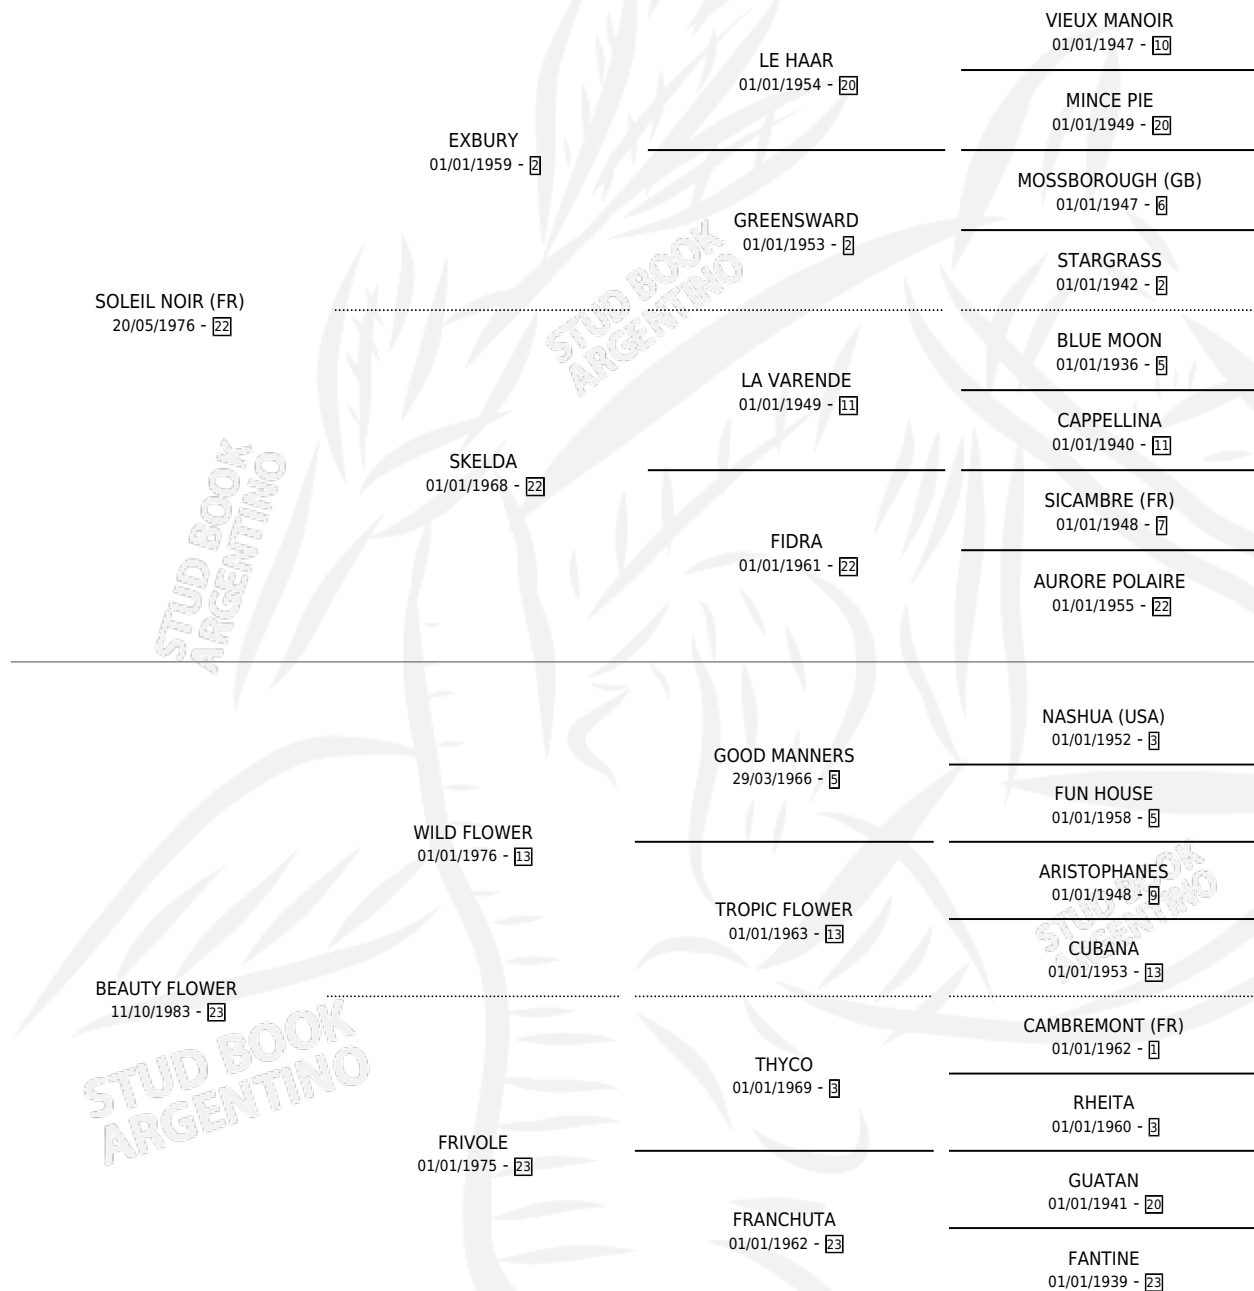

SOL OTOÑAL

por SOLEIL NOIR (FR) y BEAUTY FLOWER por WILD FLOWER

Argentina · Macho · Zaino · SP · 12/09/1990
Familia 23-a · Volumen 34

ESTADO

TIPIFICACIÓN SANGUÍNEA	X
TIPIFICACIÓN POR ADN	X
PASAPORTE	X
IDENTIFICACIÓN POR MICROCHIP	X
REPRODUCTOR	X

Lugar de nacimiento: Santa Escolastica
Criador: Sin dato

PEDIGREE

SOL OTOÑAL

Datos oficiales del Stud Book Argentino

Documento generado el 15/05/2026

studbook.org.ar