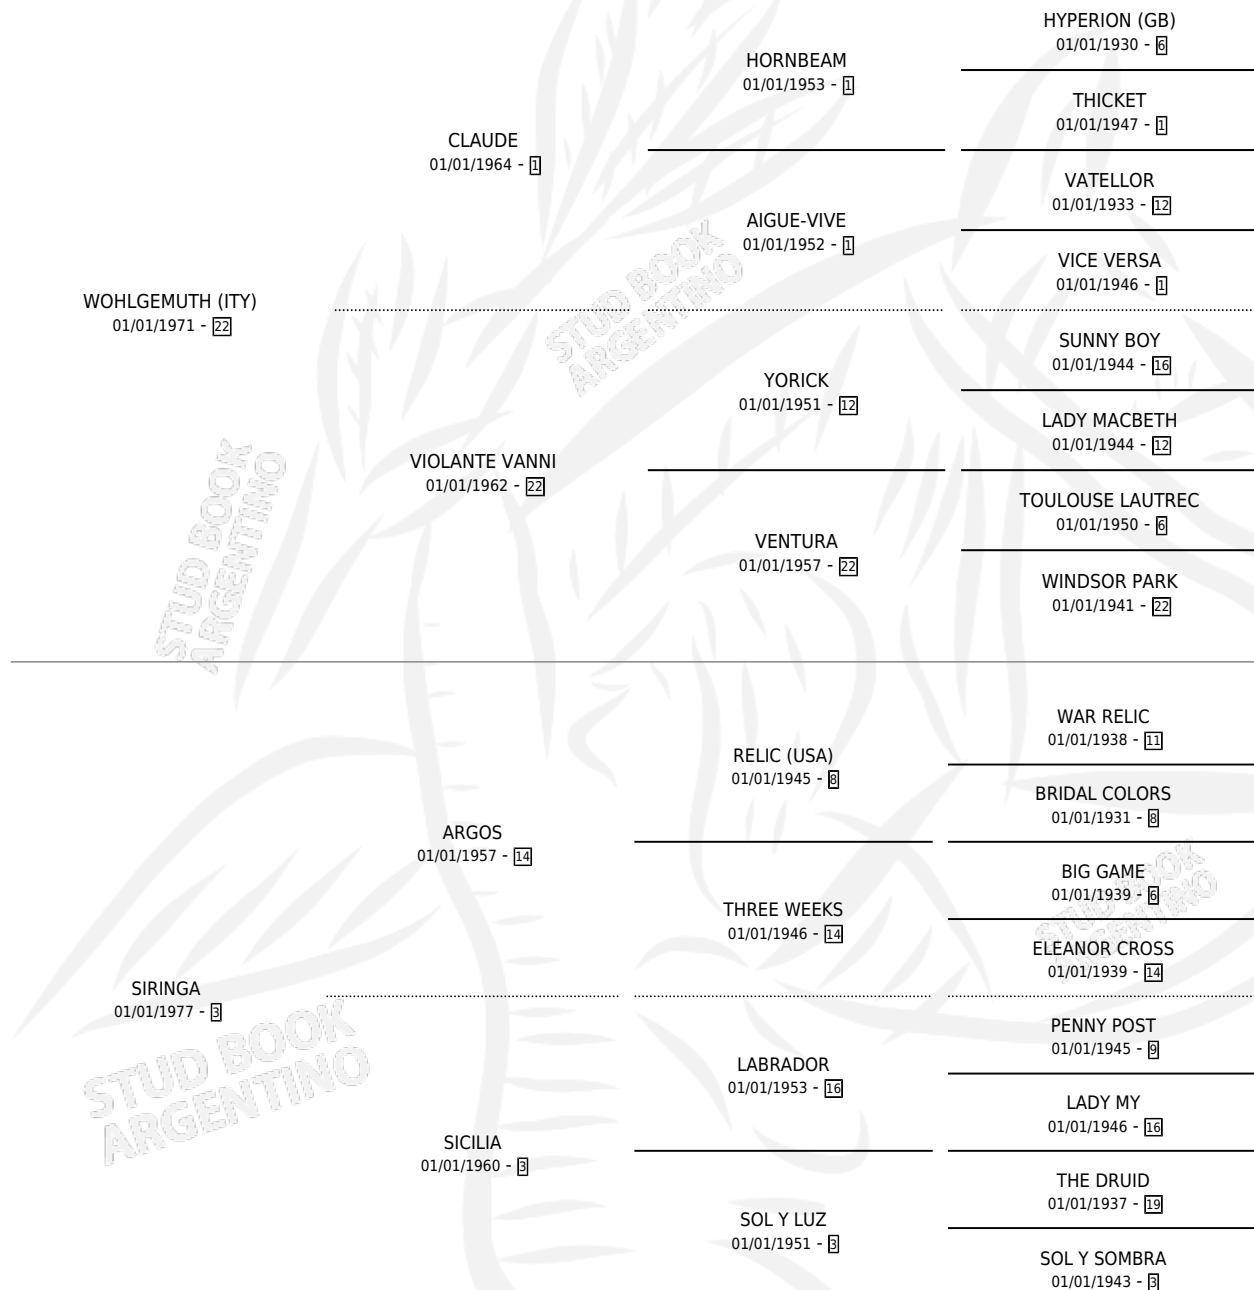

SINGARA

por WOHLGEMUTH (ITY) y SIRINGA por ARGOS

Argentina · Hembra · Zaino · SP · 02/10/1990
Familia 3-n · Volumen 34

ESTADO

TIPIFICACIÓN SANGUÍNEA	✓
TIPIFICACIÓN POR ADN	X
PASAPORTE	X
IDENTIFICACIÓN POR MICROCHIP	X
REPRODUCTOR	✓

Lugar de nacimiento: Santo Stefano

Criador: Sin dato

~

HIJOS

	MACHOS	HEMBRAS
1 NACIERON	1	0
1 CORRIERON	1	0
1 GANARON	1	0
0 GANADORES CL	0 GANADORES GR	0 GANADORES G1

PEDIGREE

CAMPAÑA

Solo carreras oficiales de Argentina