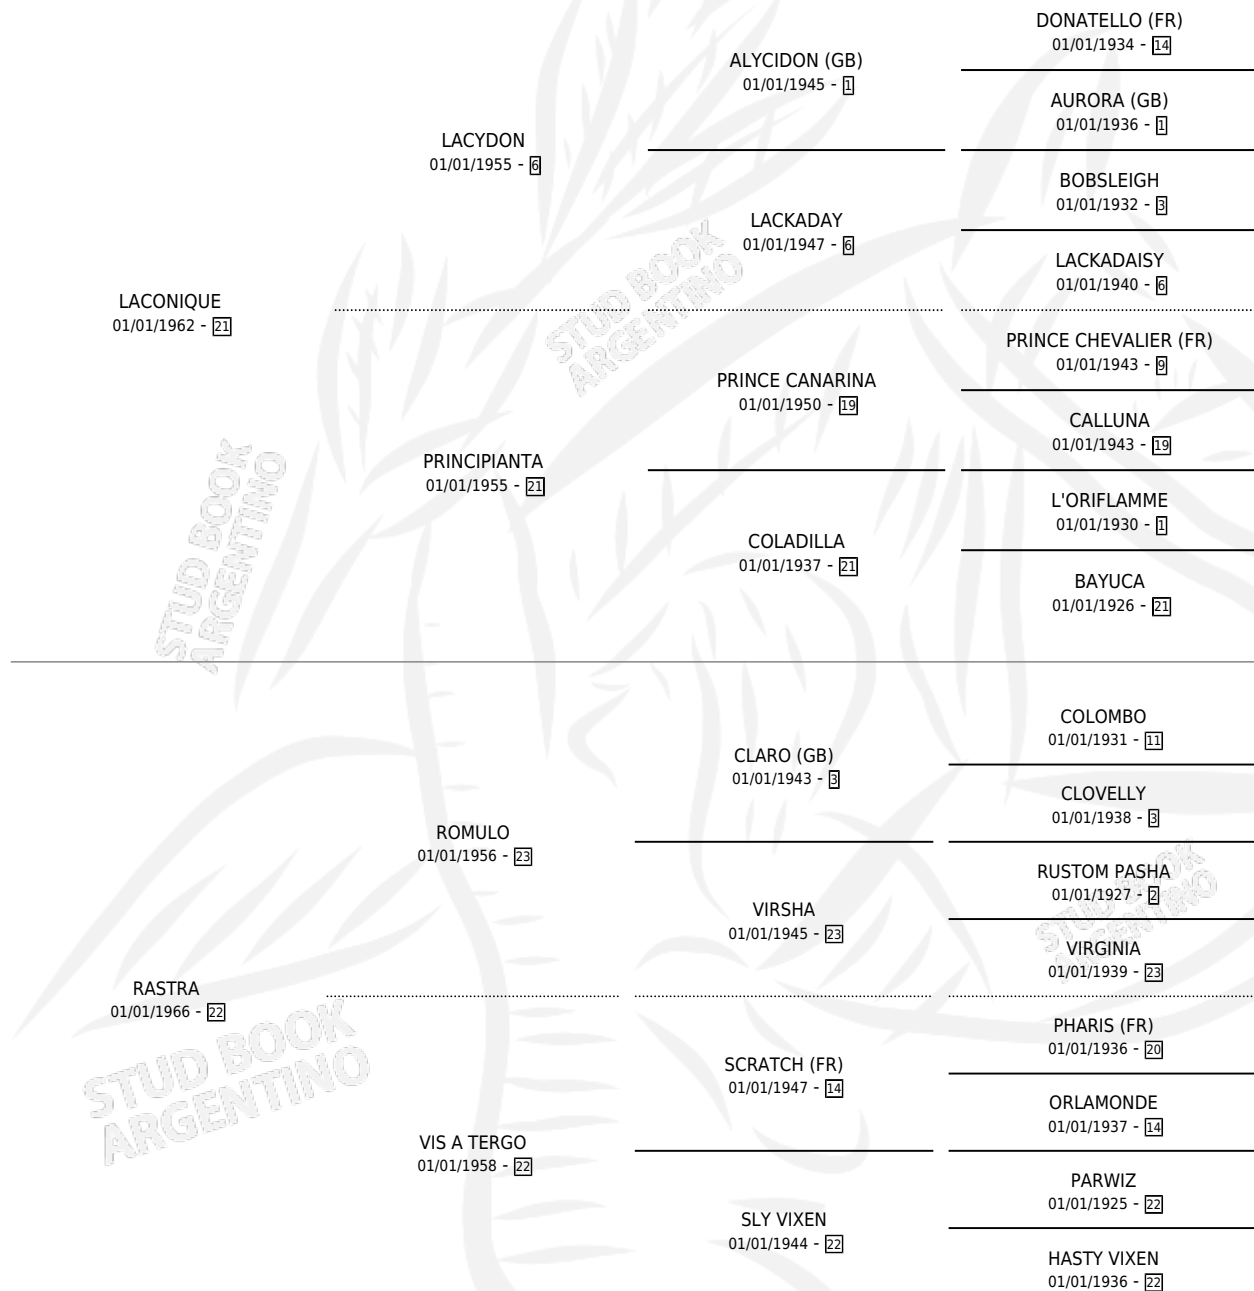

RASTREADOR

por LACONIQUE y RASTRA por ROMULO

Argentina · Macho · Zaino · SP · 01/01/1970
Familia 22-c · Volumen 27

ESTADO

TIPIFICACIÓN SANGUÍNEA	X
TIPIFICACIÓN POR ADN	X
PASAPORTE	X
IDENTIFICACIÓN POR MICROCHIP	X
REPRODUCTOR	X

Lugar de nacimiento: Campo particular

Criador: Sin dato

~

HIJOS

	MACHOS	HEMBRAS
9 NACIERON	1	8
4 CORRIERON	1	3
4 GANARON	1	3
0 GANADORES CL	0 GANADORES GR	0 GANADORES G1

PEDIGREE

RASTREADOR

Datos oficiales del Stud Book Argentino