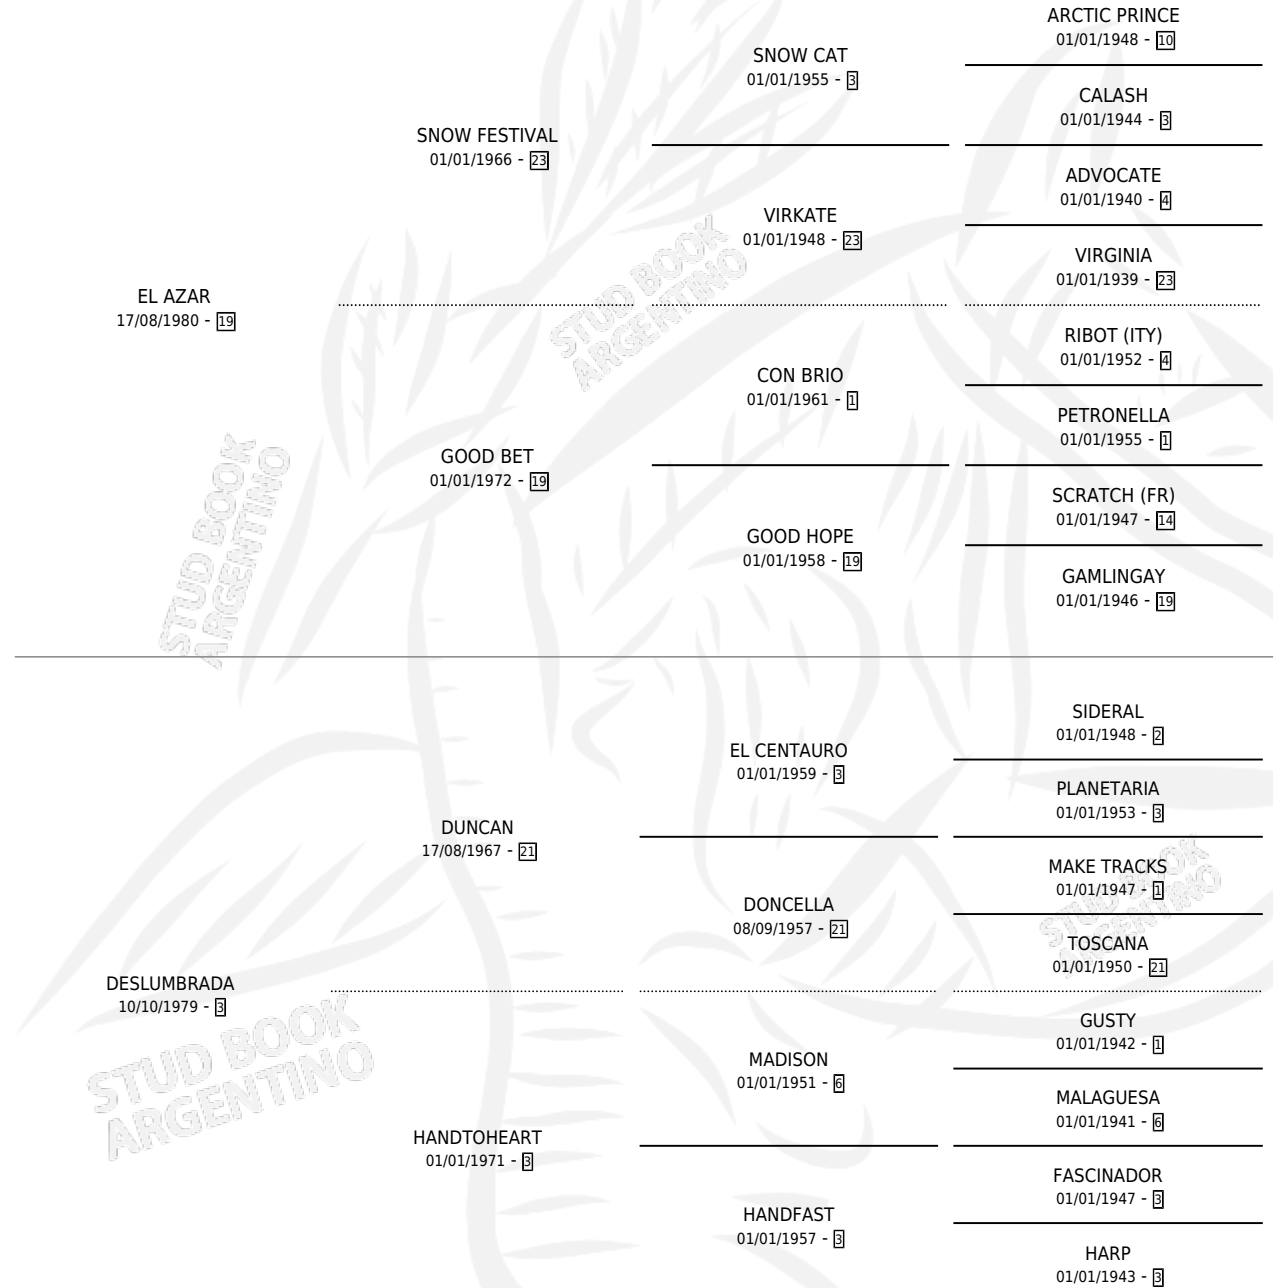

LA DESLUMBRADA

por EL AZAR y DESLUMBRADA por DUNCAN

Argentina · Hembra · Zaino · SP · 15/09/1990
Familia 3-c · Volumen 34

ESTADO

TIPIFICACIÓN SANGUÍNEA	X
TIPIFICACIÓN POR ADN	X
PASAPORTE	X
IDENTIFICACIÓN POR MICROCHIP	X
REPRODUCTOR	X

Lugar de nacimiento: Los Ilusos

Criador: Sin dato

PEDIGREE

CAMPAÑA

Solo carreras oficiales de Argentina

POR EDAD

EDAD	CC	1°	2°	3°	4°	5°	NP	CLC	CLG	CLCG1	CLGG1	IMPORTE	GANANCIA / CC
3 AÑOS	3	0	2	0	0	0	1	0	0	0	0	\$0	\$0
4 AÑOS	7	2	0	1	1	1	2	0	0	0	0	\$2,060	\$294
5 AÑOS	1	0	0	0	0	0	1	0	0	0	0	\$0	\$0
TOTALES	11	2	2	1	1	1	4	0	0	0	0	\$2,060	\$187
%		18.2%	18.2%	9.1%	9.1%	9.1%	36.4%	0.0%	0.0%	0.0%	0.0%		