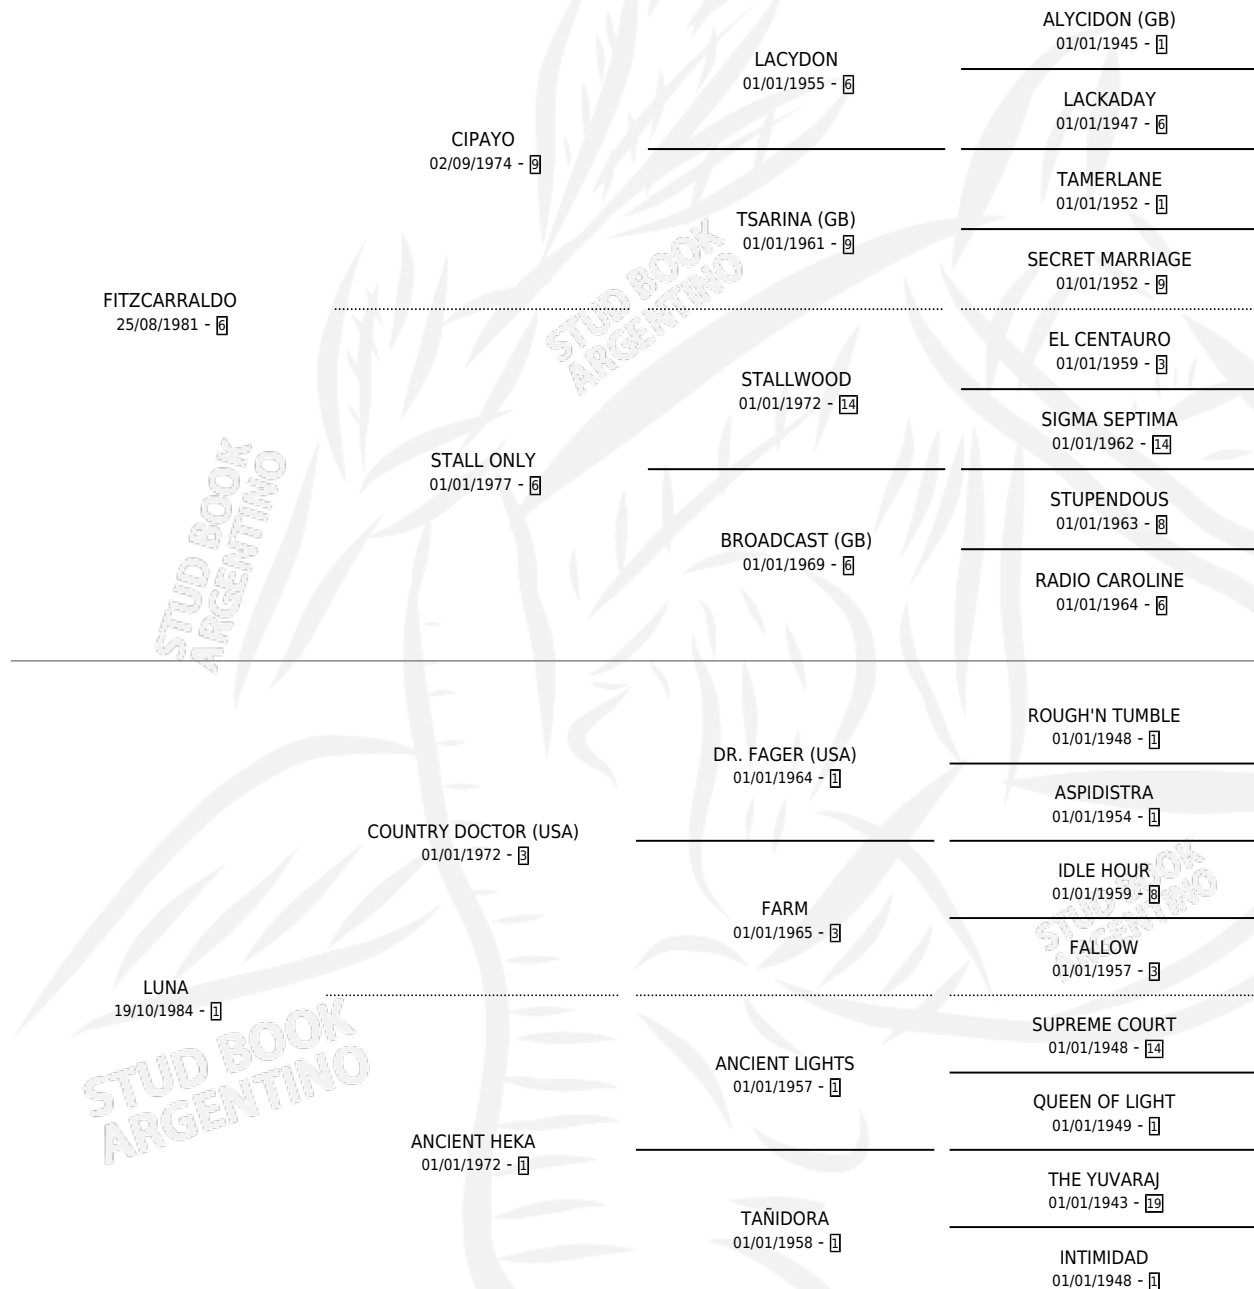

LUNATICO FITZ

por FITZCARRALDO y LUNA por COUNTRY DOCTOR (USA)

Argentina · Macho · Zaino Doradillo · SP · 16/09/1990
Familia 1-s · Volumen 34

ESTADO

TIPIFICACIÓN SANGUÍNEA	✓
TIPIFICACIÓN POR ADN	X
PASAPORTE	X
IDENTIFICACIÓN POR MICROCHIP	X
REPRODUCTOR	X

Lugar de nacimiento: Los Ilusos

Criador: Sin dato

PEDIGREE

EXPORTACIÓN / IMPORTACIÓN

FECHA	MOVIMIENTO	PAÍS
01/04/1995	EXPORTADO	PARAGUAY

~

CAMPAÑA

Solo carreras oficiales de Argentina