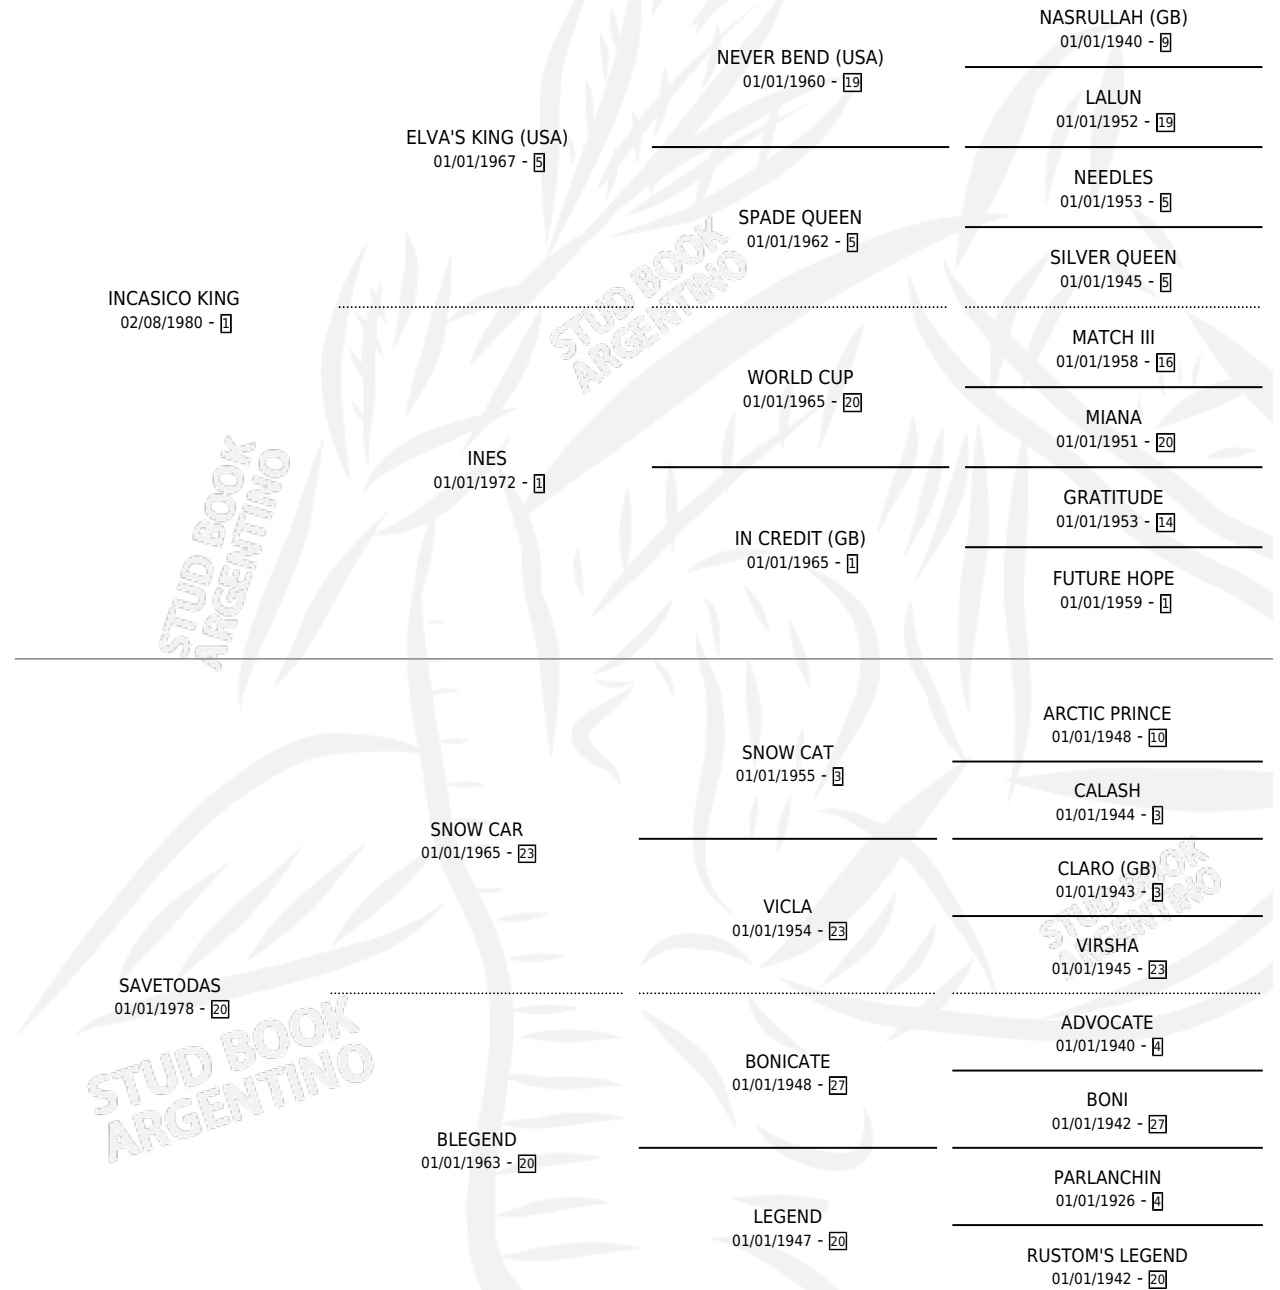

SAVETING

por INCASICO KING y SAVETODAS por SNOW CAR

Argentina · Hembra · Zaino · SP · 10/09/1990
Familia 20-d · Volumen 34

ESTADO

TIPIFICACIÓN SANGUÍNEA	✓
TIPIFICACIÓN POR ADN	✓
PASAPORTE	X
IDENTIFICACIÓN POR MICROCHIP	X
REPRODUCTOR	✓

Lugar de nacimiento: El Rincon

Criador: Sin dato

~

HIJOS

	MACHOS	HEMBRAS
6 NACIERON	2	4
SIN ACTUACIONES		

PEDIGREE