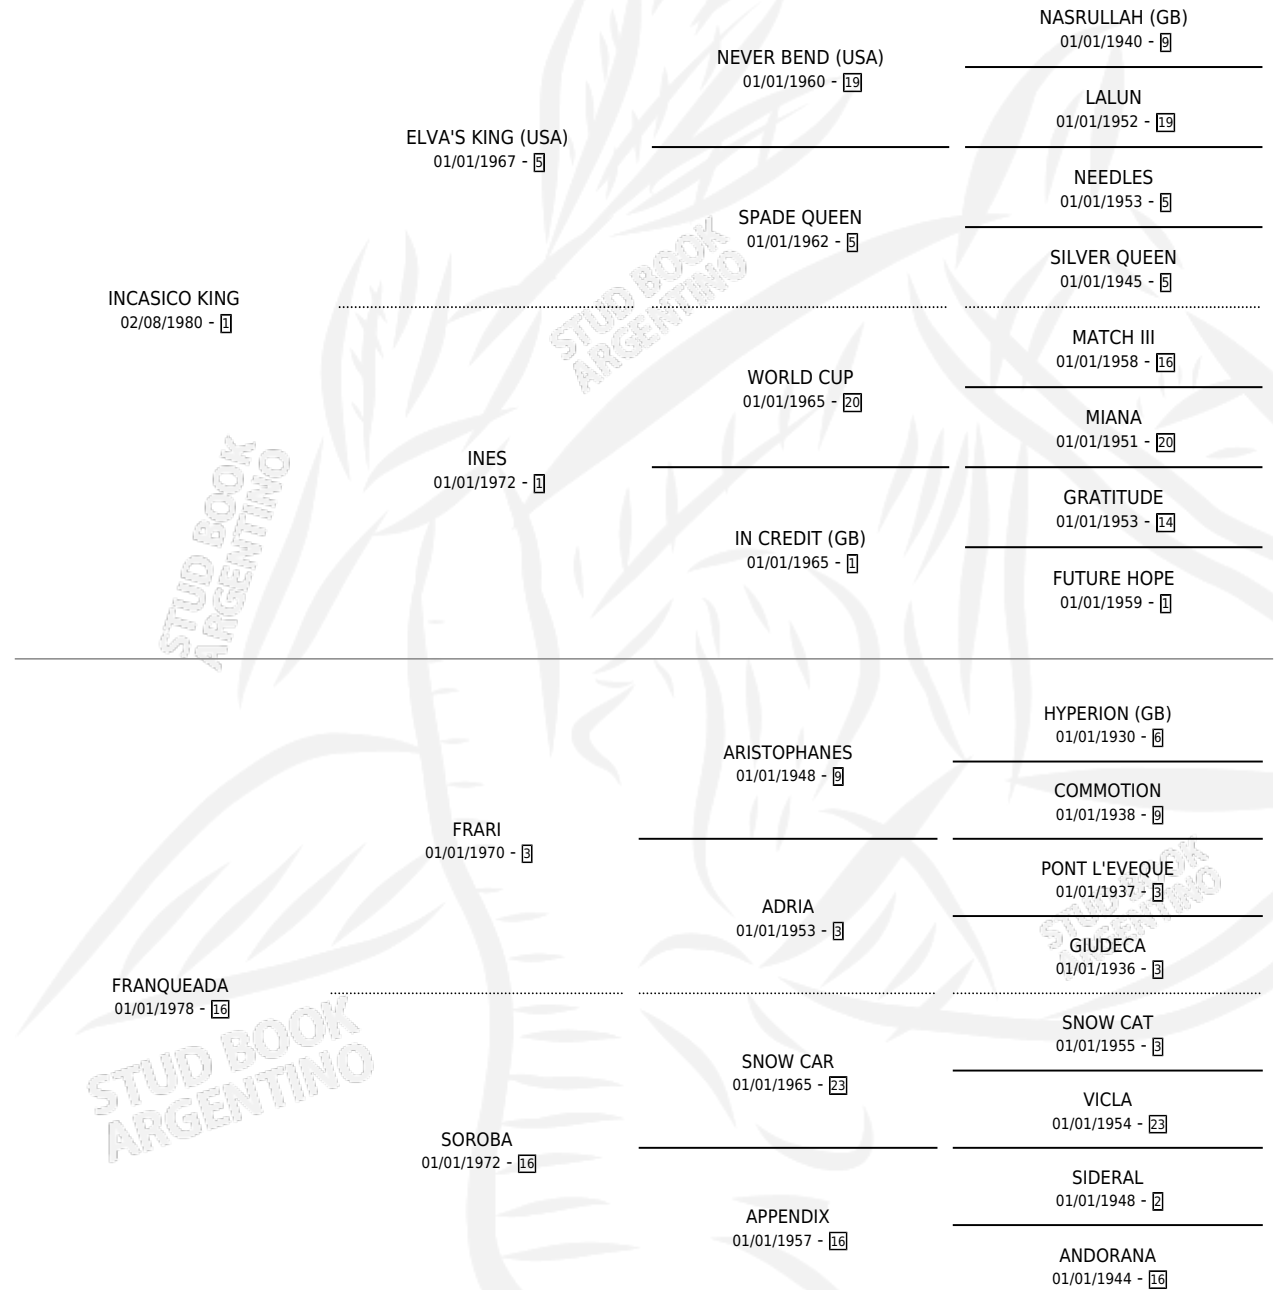

FRANQUETING

por INCASICO KING y FRANQUEADA por FRARI

Argentina · Macho · Zaino · SP · 29/09/1990
Familia 16-d · Volumen 34

ESTADO

TIPIFICACIÓN SANGUÍNEA	X
TIPIFICACIÓN POR ADN	X
PASAPORTE	X
IDENTIFICACIÓN POR MICROCHIP	X
REPRODUCTOR	X

Lugar de nacimiento: El Rincon

Criador: Sin dato

PEDIGREE

CAMPAÑA

Solo carreras oficiales de Argentina

POR EDAD

EDAD	CC	1°	2°	3°	4°	5°	NP	CLC	CLG	CLCG1	CLGG1	IMPORTE	GANANCIA / CC
4 AÑOS	6	0	0	1	1	1	3	0	0	0	0	\$1,170	\$195
5 AÑOS	5	0	0	1	0	0	4	0	0	0	0	\$150	\$30
TOTALES	11	0	0	2	1	1	7	0	0	0	0	\$1,320	\$120
%		0.0%	0.0%	18.2%	9.1%	9.1%	63.6%	0.0%	0.0%	0.0%	0.0%		

Placés en Palermo y Rio Cuarto en 11 carreras disputadas.

POR DISTANCIA

HIPODROMO	CC	1°	2°	3°	4°	5°	NP	CLC	CLG	CLCG1	CLGG1	IMPORTE
PALERMO	7	0	0	1	1	1	4	0	0	0	0	\$1,170
1400 MTS	4	0	0	1	0	1	2	0	0	0	0	\$750
1600 MTS	2	0	0	0	1	0	1	0	0	0	0	\$420
2000 MTS	1	0	0	0	0	0	1	0	0	0	0	\$0
SAN ISIDRO	2	0	0	0	0	0	2	0	0	0	0	\$0
1600 MTS	1	0	0	0	0	0	1	0	0	0	0	\$0
1200 MTS	1	0	0	0	0	0	1	0	0	0	0	\$0
RIO CUARTO	2	0	0	1	0	0	1	0	0	0	0	\$150
1300 MTS	1	0	0	0	0	0	1	0	0	0	0	\$0
1200 MTS	1	0	0	1	0	0	0	0	0	0	0	\$150