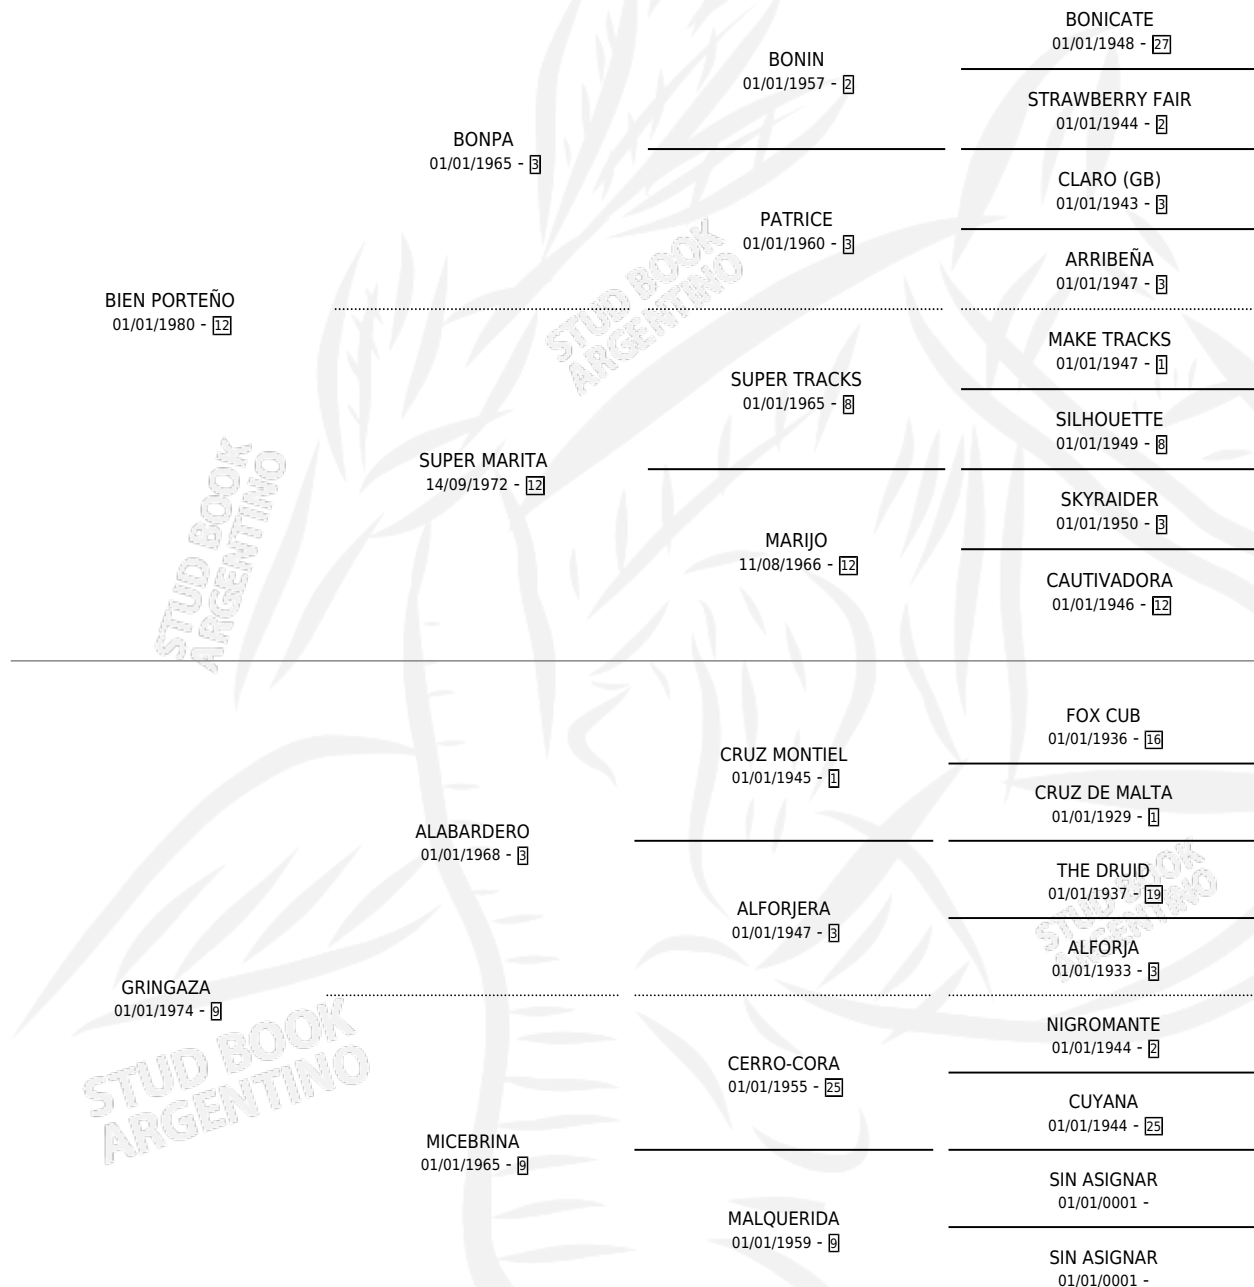

BIEN TANO

por BIEN PORTEÑO y GRINGAZA por ALABARDERO

Argentina · Macho · Zaino Doradillo · SP · 27/09/1990
Familia 9-e · Volumen 34

ESTADO

TIPIFICACIÓN SANGUÍNEA	X
TIPIFICACIÓN POR ADN	X
PASAPORTE	X
IDENTIFICACIÓN POR MICROCHIP	X
REPRODUCTOR	X

Lugar de nacimiento: La Crecencia

Criador: Sin dato

PEDIGREE

CAMPAÑA

Solo carreras oficiales de Argentina

POR EDAD

EDAD	CC	1°	2°	3°	4°	5°	NP	CLC	CLG	CLCG1	CLGG1	IMPORTE	GANANCIA / CC
4 AÑOS	3	0	0	0	0	1	2	0	0	0	0	\$0	\$0
TOTALES	3	0	0	0	0	1	2	0	0	0	0	\$0	\$0
%		0.0%	0.0%	0.0%	0.0%	33.3%	66.7%	0.0%	0.0%	0.0%	0.0%		