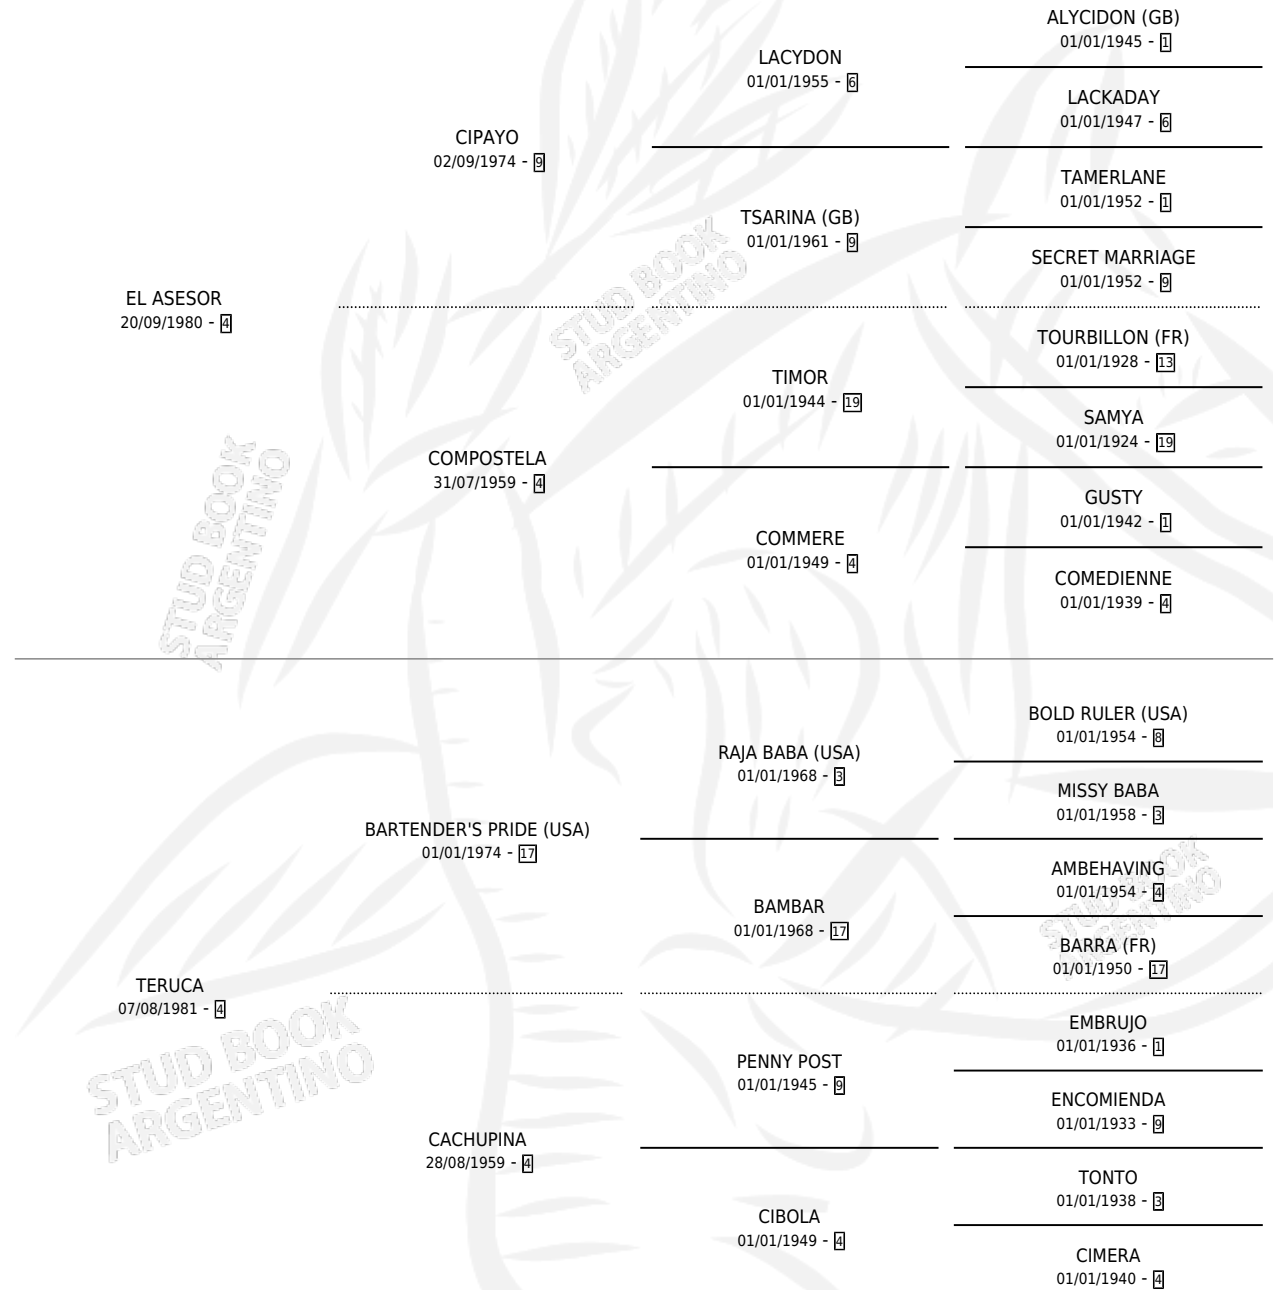

CANDE

por **EL ASESOR** y **TERUCA** por **BARTENDER'S PRIDE (USA)**

Argentina · Hembra · Alazan · SP · 18/09/1990
Familia 4-b · Volumen 34

ESTADO

TIPIFICACIÓN SANGUÍNEA	X
TIPIFICACIÓN POR ADN	X
PASAPORTE	X
IDENTIFICACIÓN POR MICROCHIP	X
REPRODUCTOR	✓

Lugar de nacimiento: Los Sauces

Criador: Sin dato

PEDIGREE

CAMPAÑA

Solo carreras oficiales de Argentina

POR EDAD

EDAD	CC	1°	2°	3°	4°	5°	NP	CLC	CLG	CLCG1	CLGG1	IMPORTE	GANANCIA / CC
3 AÑOS	8	0	0	1	0	0	7	0	0	0	0	\$8,252	\$1,032
4 AÑOS	5	1	1	0	0	0	3	0	0	0	0	\$4,914	\$983
TOTALES	13	1	1	1	0	0	10	0	0	0	0	\$13,166	\$1,013
%		7.7%	7.7%	7.7%	0.0%	0.0%	76.9%	0.0%	0.0%	0.0%	0.0%		

Ganadora en La Plata - \$13,166, a los 4 años.

POR DISTANCIA

HIPODROMO	CC	1°	2°	3°	4°	5°	NP	CLC	CLG	CLCG1	CLGG1	IMPORTE
LA PLATA	6	1	1	1	0	0	3	0	0	0	0	\$5,666
1200 MTS	5	1	1	1	0	0	2	0	0	0	0	\$5,666
1100 MTS	1	0	0	0	0	0	1	0	0	0	0	\$0
SAN ISIDRO	7	0	0	0	0	0	7	0	0	0	0	\$7,500
1200 MTS	2	0	0	0	0	0	2	0	0	0	0	\$0
1400 MTS	2	0	0	0	0	0	2	0	0	0	0	\$7,500
1000 MTS	3	0	0	0	0	0	3	0	0	0	0	\$0