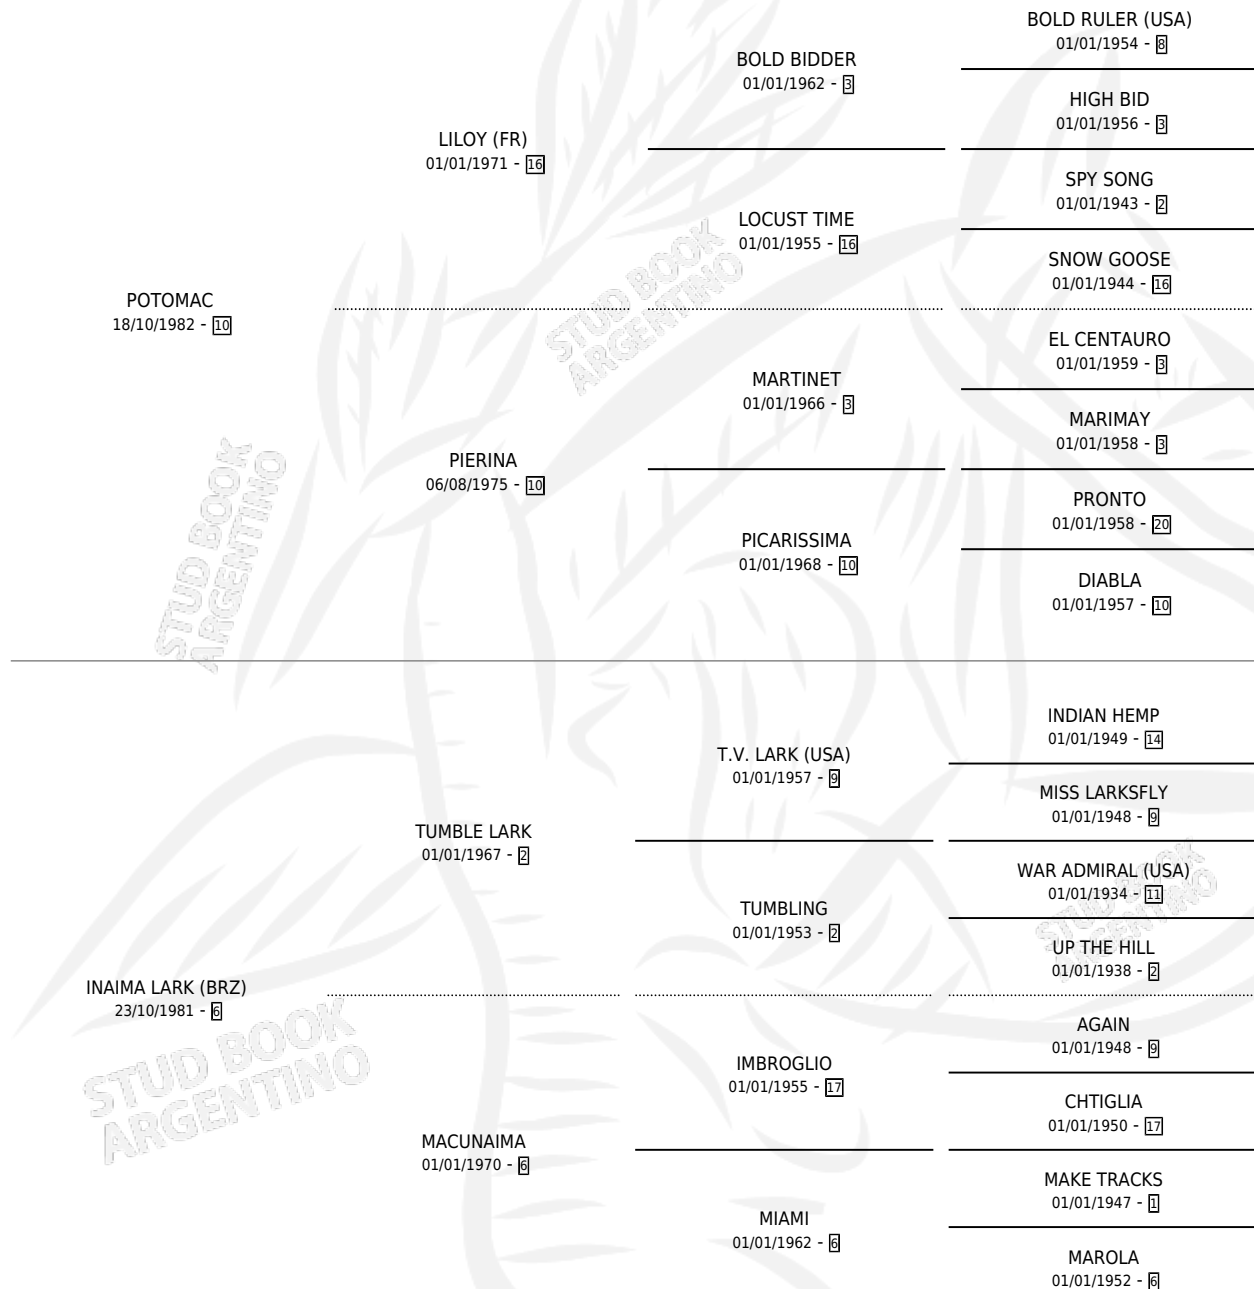

INAIMA

por POTOMAC y INAIMA LARK (BRZ) por TUMBLE LARK

Argentina · Hembra · Zaino · SP · 28/09/1990
Familia 6 · Volumen 34

ESTADO

TIPIFICACIÓN SANGUÍNEA	✓
TIPIFICACIÓN POR ADN	X
PASAPORTE	X
IDENTIFICACIÓN POR MICROCHIP	X
REPRODUCTOR	X

Lugar de nacimiento: La Calandria
Criador: Sin dato

~

HIJOS

	MACHOS	HEMBRAS
1 NACIERON	1	0
1 CORRIERON	1	0
1 GANARON	1	0
1 GANADORES CL	0 GANADORES GR	0 GANADORES G1

PEDIGREE

EXPORTACIÓN / IMPORTACIÓN

FECHA	MOVIMIENTO	PAÍS
01/06/1991	EXPORTADO	BRASIL