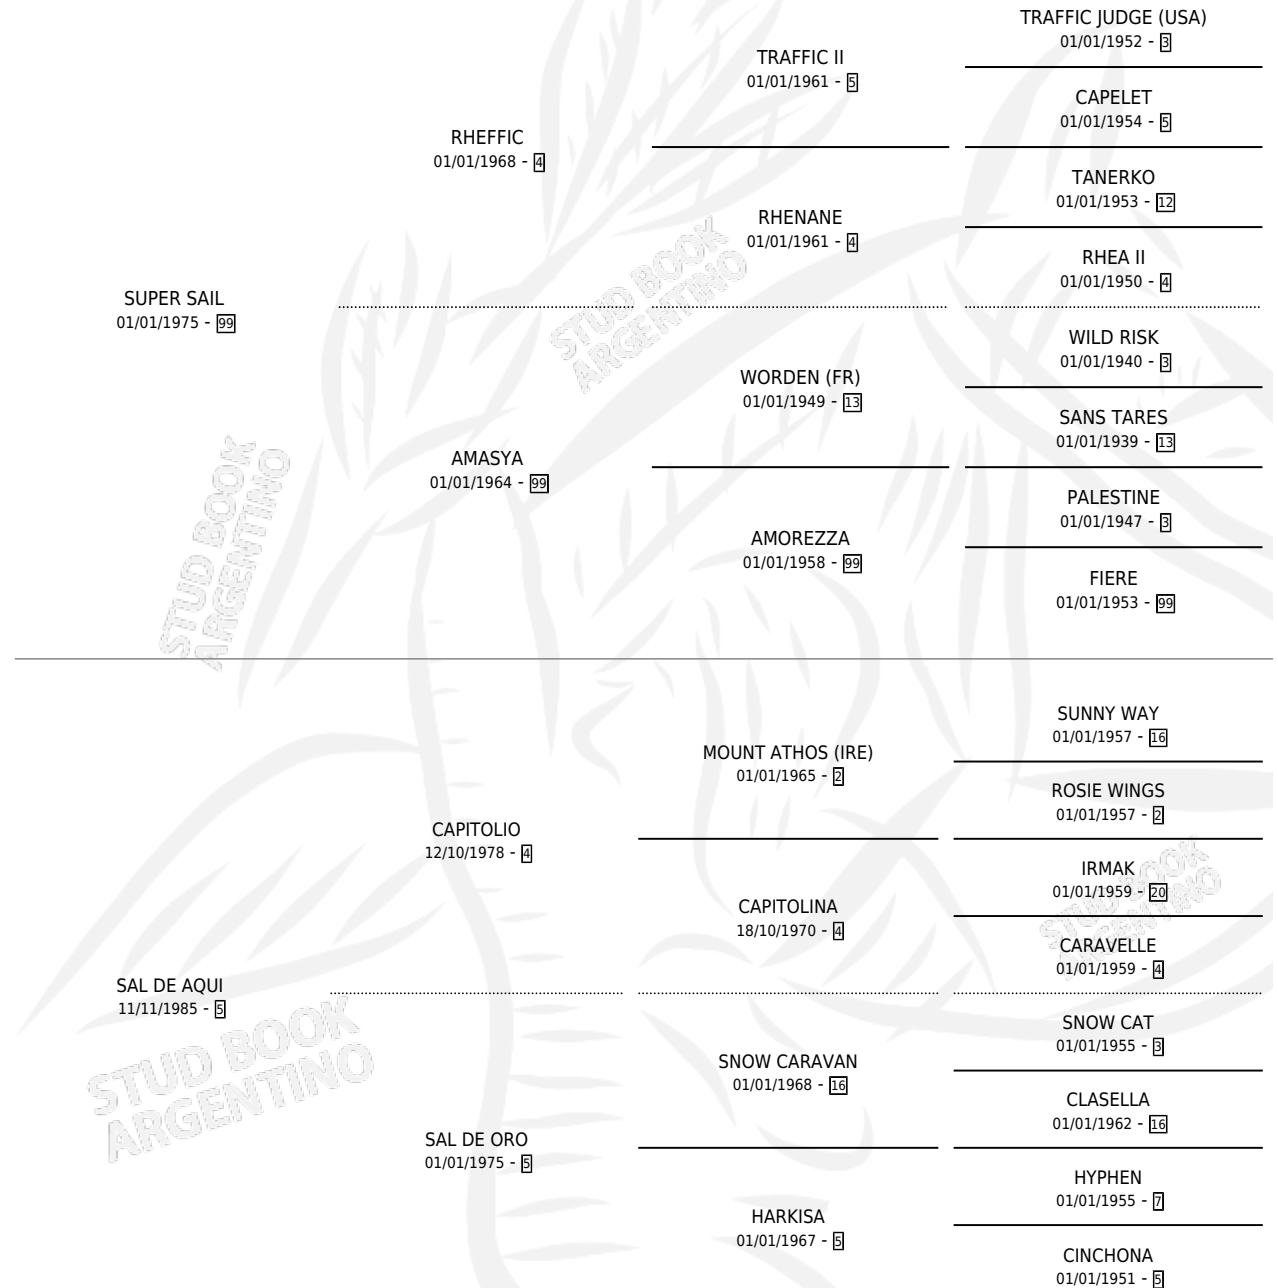

RONALD

por SUPER SAIL y SAL DE AQUI por CAPITOLIO

Argentina · Macho · Alazan · SP · 14/09/1990
Familia 5-c · Volumen 34

ESTADO

TIPIFICACIÓN SANGUÍNEA	X
TIPIFICACIÓN POR ADN	X
PASAPORTE	X
IDENTIFICACIÓN POR MICROCHIP	X
REPRODUCTOR	X

Lugar de nacimiento: La Gurisa

Criador: Sin dato

PEDIGREE

RONALD

Datos oficiales del Stud Book Argentino

Documento generado el 06/05/2026

studbook.org.ar