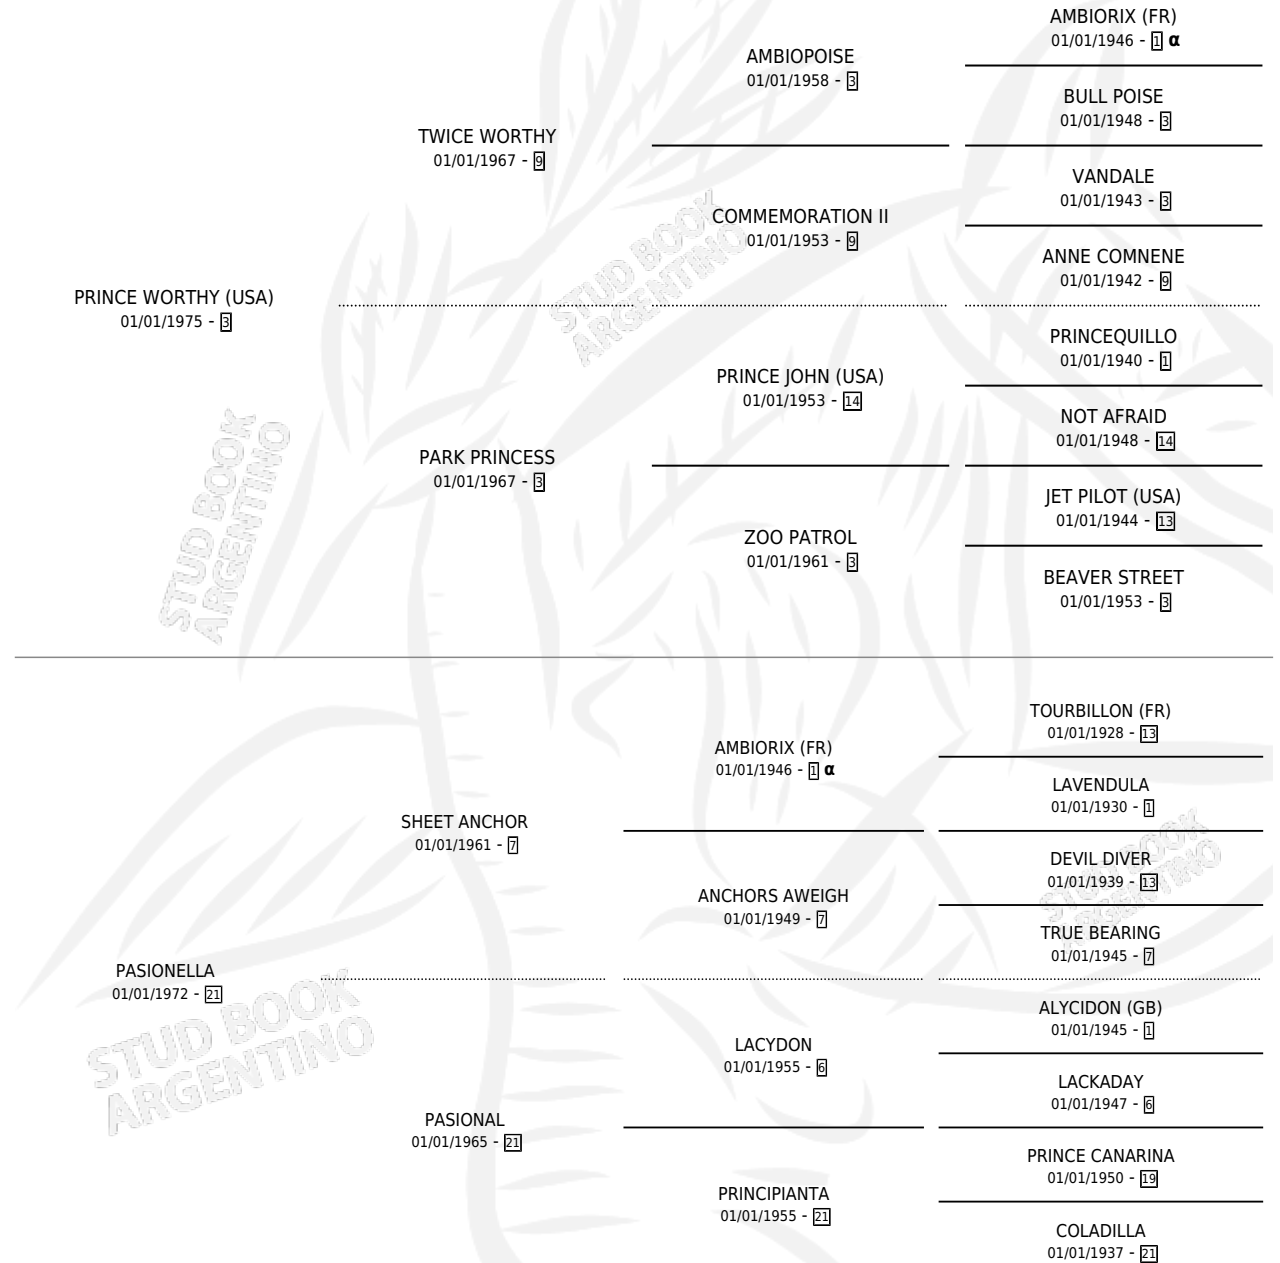

PRINCE PAS

por **PRINCE WORTHY (USA)** y **PASIONELLA** por **SHEET ANCHOR**

Argentina · Macho · Zaino Doradillo · SP · 18/09/1990
Familia 21 · Volumen 34

ESTADO

TIPIFICACIÓN SANGUÍNEA	X
TIPIFICACIÓN POR ADN	X
PASAPORTE	X
IDENTIFICACIÓN POR MICROCHIP	X
REPRODUCTOR	X

Lugar de nacimiento: Don Yeye

Criador: Sin dato

PEDIGREE

INBREEDING : α

PRINCE PAS

Datos oficiales del Stud Book Argentino

Documento generado el 07/05/2026

studbook.org.ar