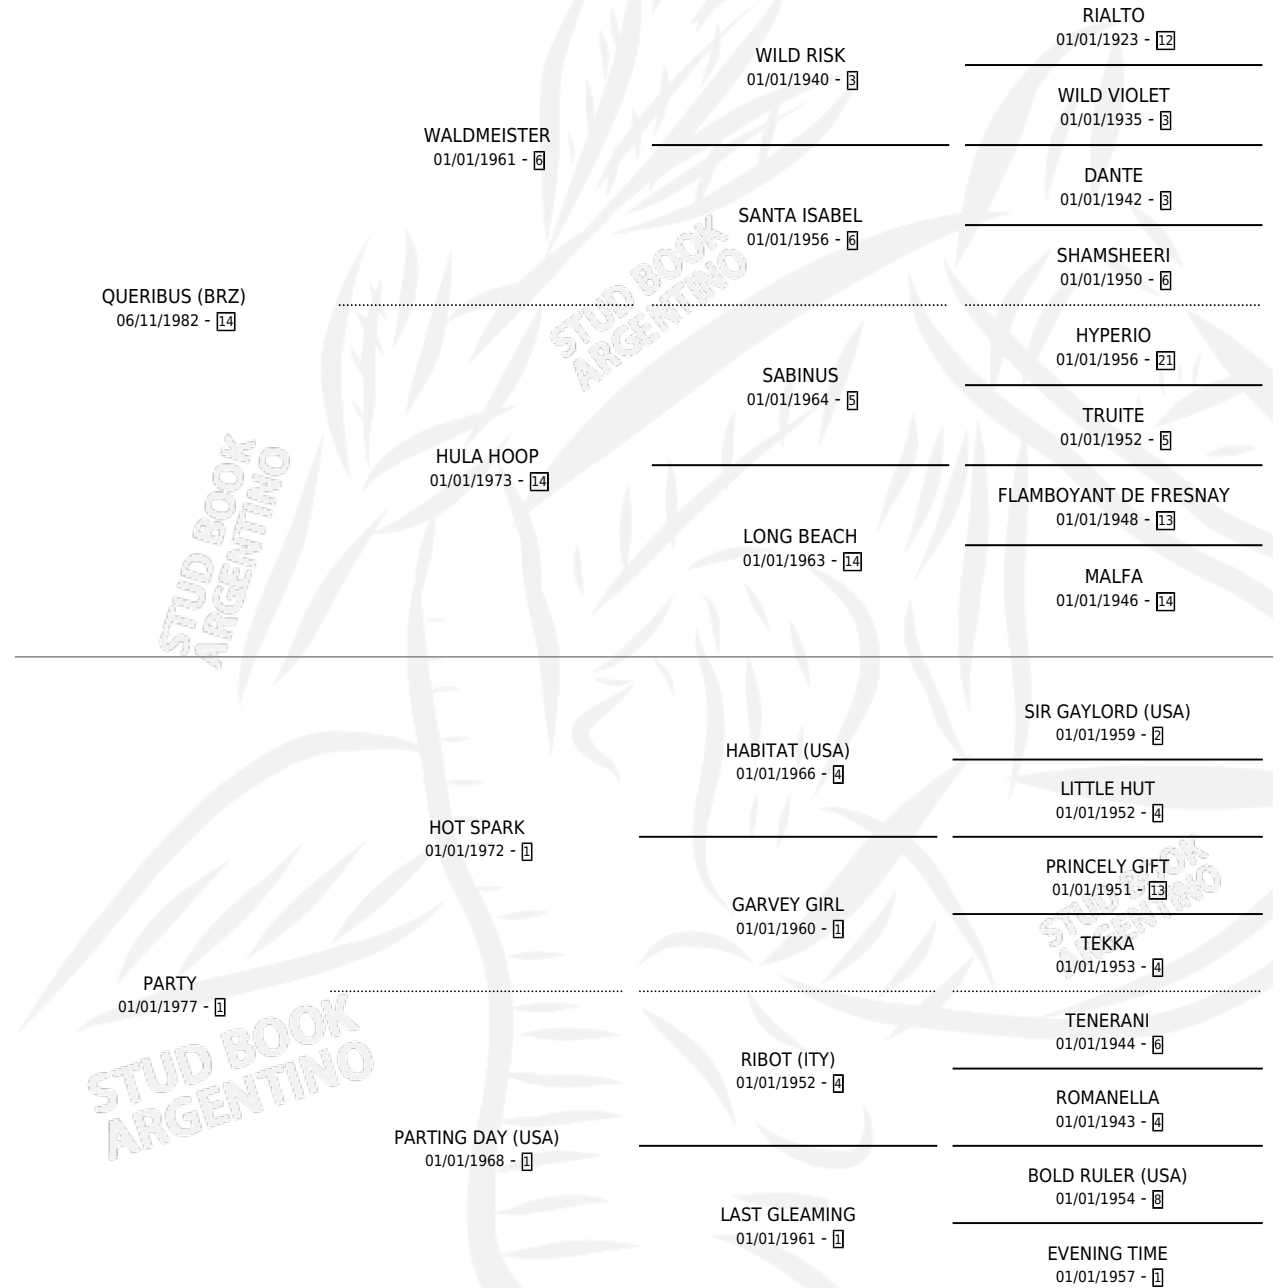

# PROGRAMADORA

por QUERIBUS (BRZ) y PARTY por HOT SPARK

Argentina · Hembra · Zaino · SP · 13/09/1990  
Familia 1-t · Volumen 34

## ESTADO

TIPIFICACIÓN SANGUÍNEA	X
TIPIFICACIÓN POR ADN	X
PASAPORTE	X
IDENTIFICACIÓN POR MICROCHIP	X
REPRODUCTOR	X

**Lugar de nacimiento:** Alborada

**Criador:** Alborada

## PEDIGREE