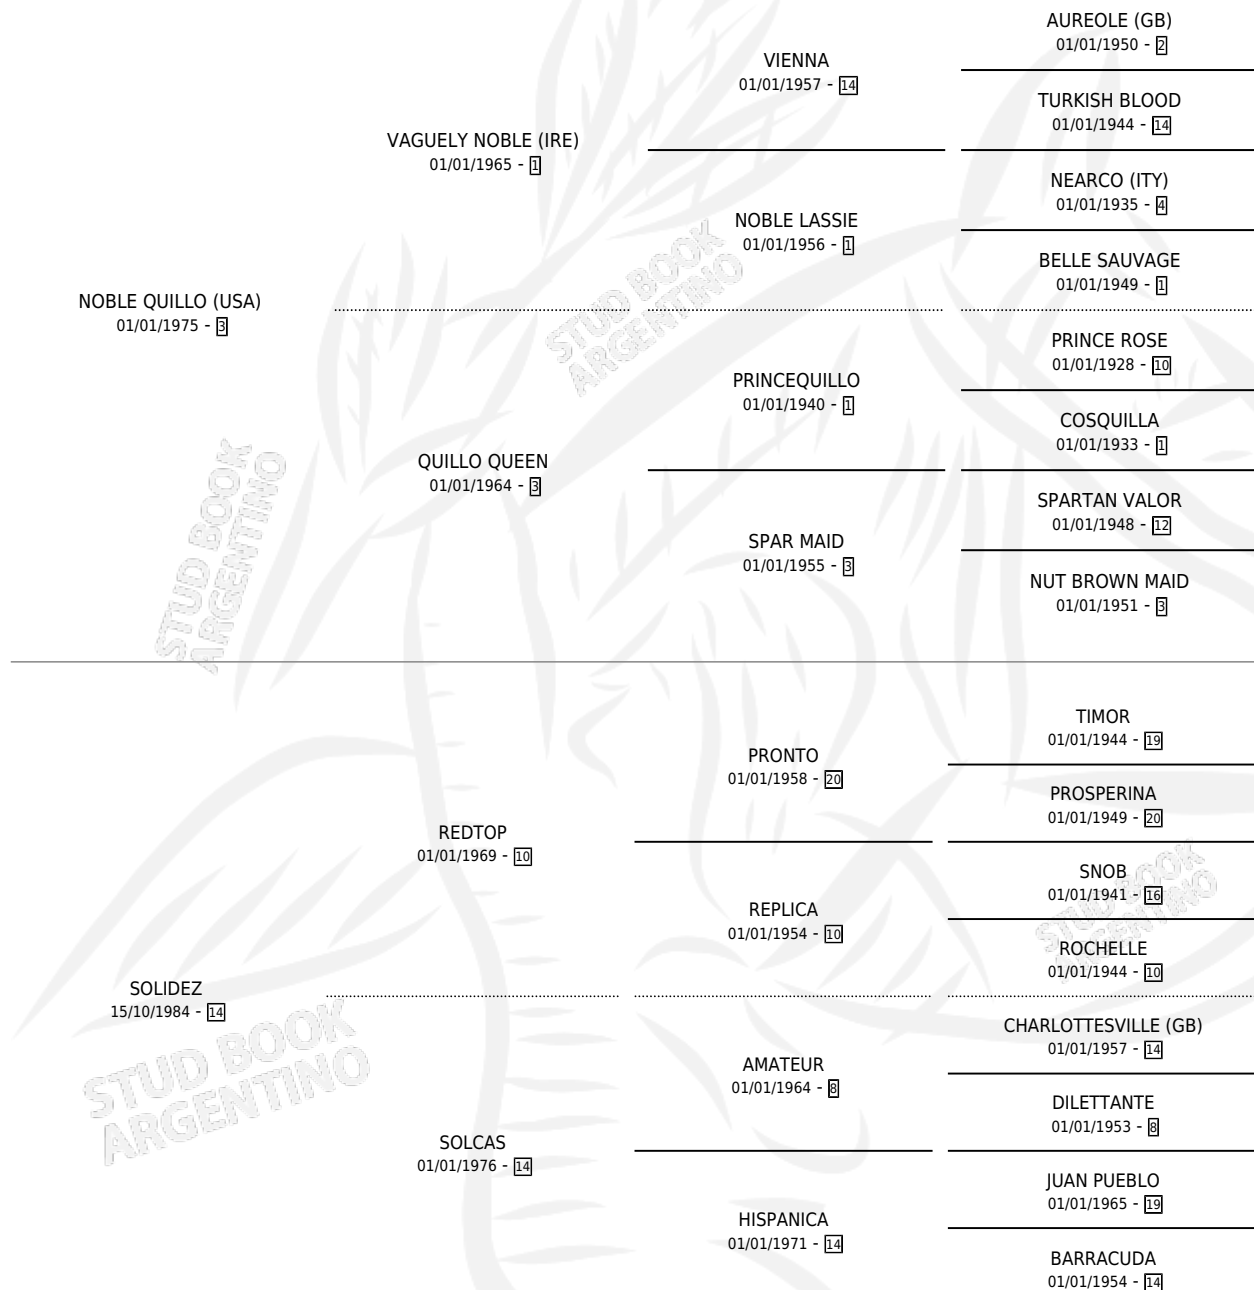

NONCE

por NOBLE QUILLO (USA) y SOLIDEZ por REDTOP

Argentina · Hembra · Zaino · SP · 07/10/1990
Familia 14 · Volumen 34

ESTADO

TIPIFICACIÓN SANGUÍNEA	X
TIPIFICACIÓN POR ADN	X
PASAPORTE	X
IDENTIFICACIÓN POR MICROCHIP	X
REPRODUCTOR	✓

Lugar de nacimiento: Lucero Del Sur

Criador: Lucero Del Sur

PEDIGREE

S

mientos 0 / Efectividad 0.00%

PADRILLO	PRODUCTO	CRIADOR	1ER SERVICIO	ÚLTIMO SERVICIO
BULLIANTE	∅		14/10/1994	16/10/1994

NONCE

Datos oficiales del Stud Book Argentino