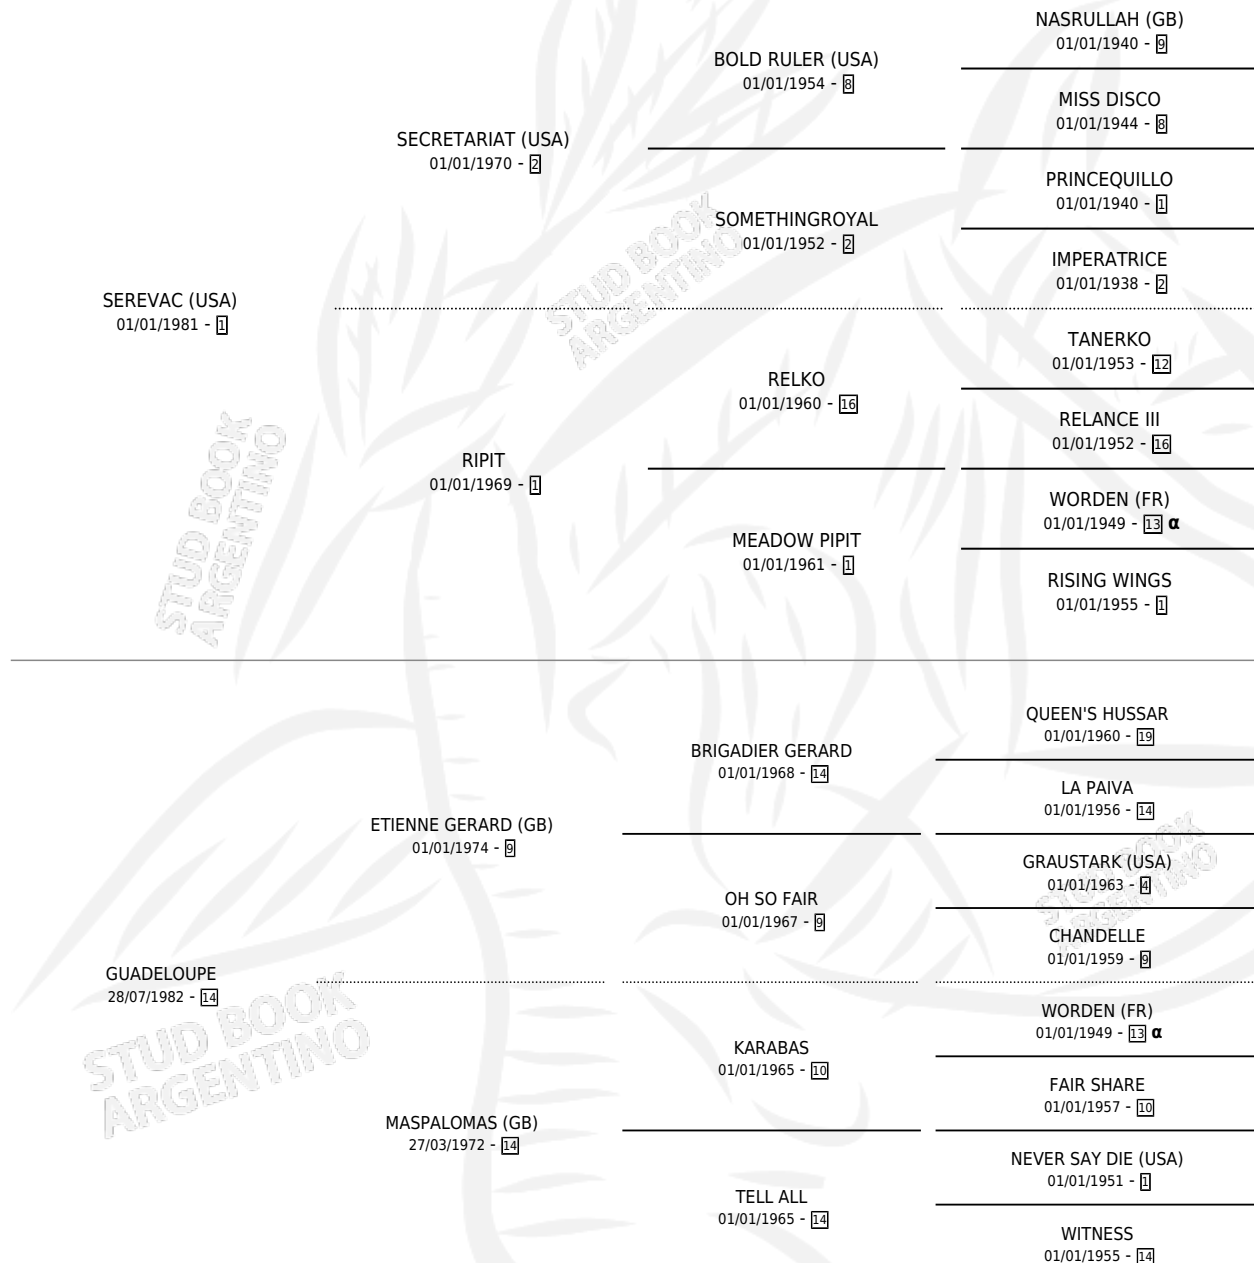

SECRET HEART

por **SEREVAC (USA)** y **GADELOUPE** por **ETIENNE GERARD (GB)**

Argentina · Hembra · Alazan · SP · 25/09/1990
Familia 14-c · Volumen 34

ESTADO

TIPIFICACIÓN SANGUÍNEA	✓
TIPIFICACIÓN POR ADN	✓
PASAPORTE	X
IDENTIFICACIÓN POR MICROCHIP	X
REPRODUCTOR	✓

Lugar de nacimiento: Lucero Del Sur
Criador: Lucero Del Sur

~

HIJOS

	MACHOS	HEMBRAS
5 NACIERON	3	2
2 CORRIERON	2	0
1 GANARON	1	0
0 GANADORES CL	0 GANADORES GR	0 GANADORES G1

PEDIGREE

INBREEDING : **α**

CAMPAÑA

Solo carreras oficiales de Argentina

POR EDAD

EDAD	CC	1°	2°	3°	4°	5°	NP	CLC	CLG	CLCG1	CLGG1	IMPORTE	GANANCIA / CC
3 AÑOS	3	0	0	0	0	0	3	0	0	0	0	\$0	\$0
TOTALES	3	0	0	0	0	0	3	0	0	0	0	\$0	\$0
%		0.0%	0.0%	0.0%	0.0%	0.0%	100%	0.0%	0.0%	0.0%	0.0%		