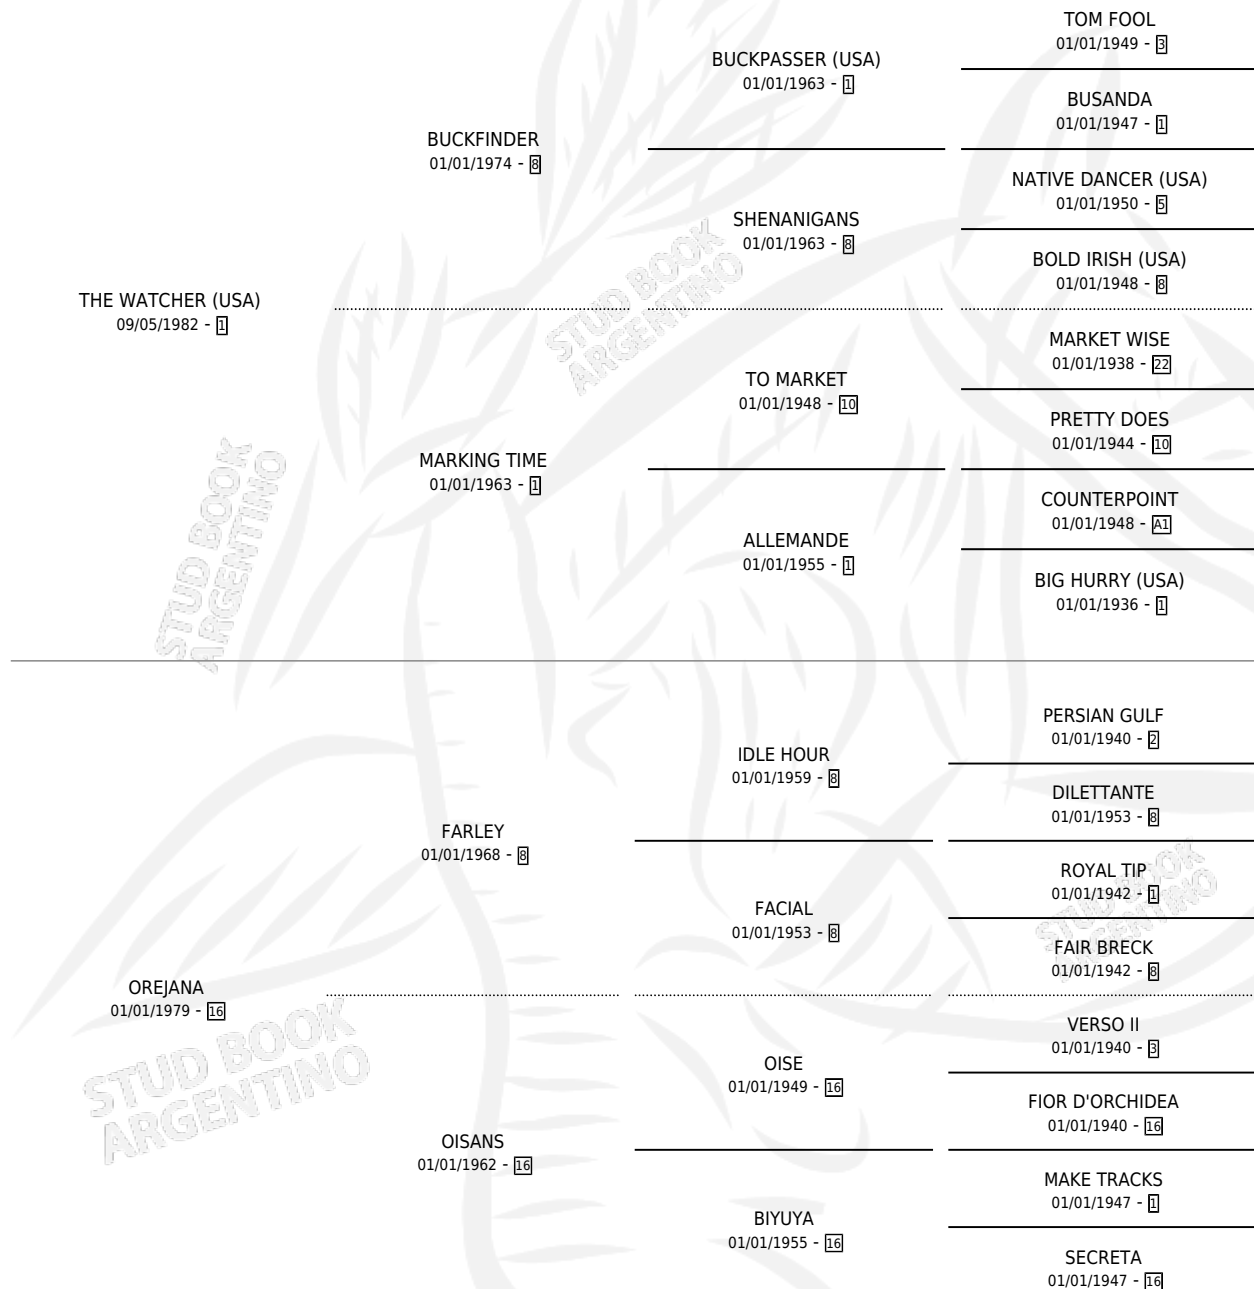

OROYA

por THE WATCHER (USA) y OREJANA por FARLEY

Argentina · Hembra · Alazan · SP · 12/09/1990
Familia 16-e · Volumen 34

ESTADO

TIPIFICACIÓN SANGUÍNEA	✓
TIPIFICACIÓN POR ADN	X
PASAPORTE	X
IDENTIFICACIÓN POR MICROCHIP	X
REPRODUCTOR	✓

Lugar de nacimiento: El Tala

Criador: El Tala

PEDIGREE

CAMPAÑA

Solo carreras oficiales de Argentina

POR EDAD

EDAD	CC	1°	2°	3°	4°	5°	NP	CLC	CLG	CLCG1	CLGG1	IMPORTE	GANANCIA / CC
2 AÑOS	1	0	0	0	0	0	1	0	0	0	0	\$0	\$0
3 AÑOS	5	0	0	1	1	1	2	0	0	0	0	\$1,473	\$295
4 AÑOS	2	1	1	0	0	0	0	0	0	0	0	\$4,914	\$2,457
TOTALES	8	1	1	1	1	1	3	0	0	0	0	\$6,387	\$798
%		12.5%	12.5%	12.5%	12.5%	12.5%	37.5%	0.0%	0.0%	0.0%	0.0%		

Ganadora en La Plata - \$6,387, a los 4 años.

POR DISTANCIA

HIPODROMO	CC	1°	2°	3°	4°	5°	NP	CLC	CLG	CLCG1	CLGG1	IMPORTE
LA PLATA	4	1	1	1	1	0	0	0	0	0	0	\$6,042
1000 MTS	4	1	1	1	1	0	0	0	0	0	0	\$6,042
PALERMO	1	0	0	0	0	0	1	0	0	0	0	\$0
1000 MTS	1	0	0	0	0	0	1	0	0	0	0	\$0
SAN ISIDRO	3	0	0	0	0	1	2	0	0	0	0	\$345
1000 MTS	3	0	0	0	0	1	2	0	0	0	0	\$345