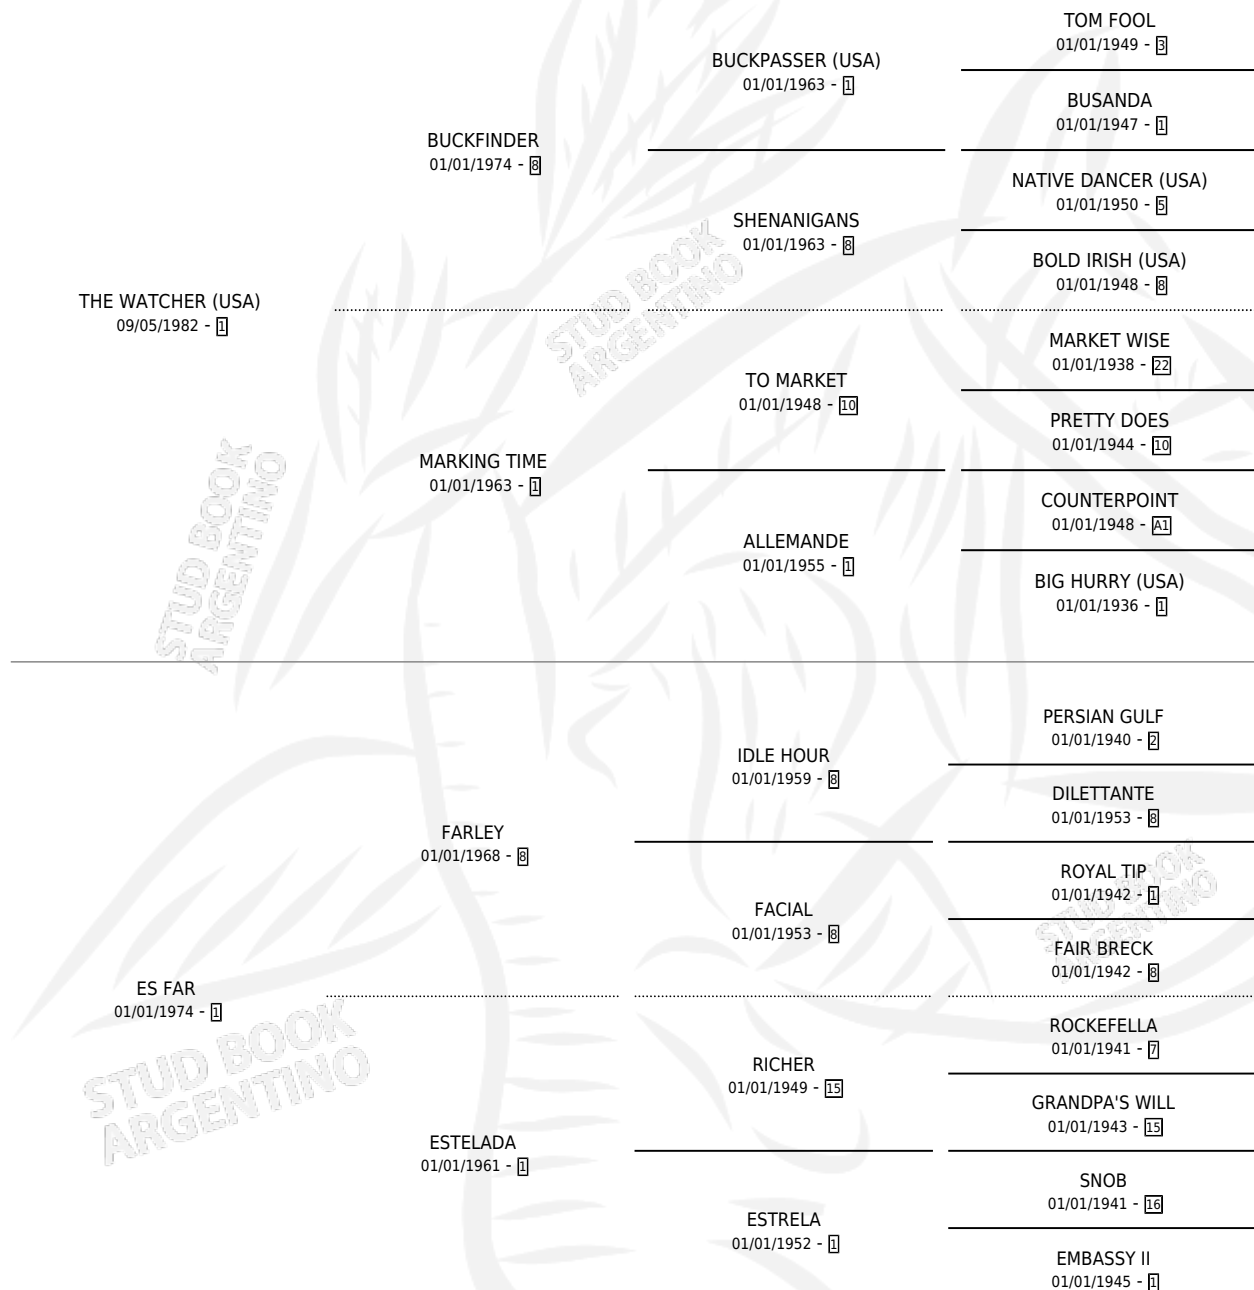

ESCUSA

por **THE WATCHER (USA)** y **ES FAR** por **FARLEY**

Argentina · Hembra · Zaino · SP · 26/09/1990
Familia 1-m · Volumen 34

ESTADO

TIPIFICACIÓN SANGUÍNEA	✓
TIPIFICACIÓN POR ADN	✓
PASAPORTE	X
IDENTIFICACIÓN POR MICROCHIP	X
REPRODUCTOR	✓

Lugar de nacimiento: El Tala

Criador: El Tala

~

HIJOS

	MACHOS	HEMBRAS
9 NACIERON	3	6
5 CORRIERON	2	3
3 GANARON	1	2
0 GANADORES CL	0 GANADORES GR	0 GANADORES G1

PEDIGREE

CAMPAÑA

Solo carreras oficiales de Argentina