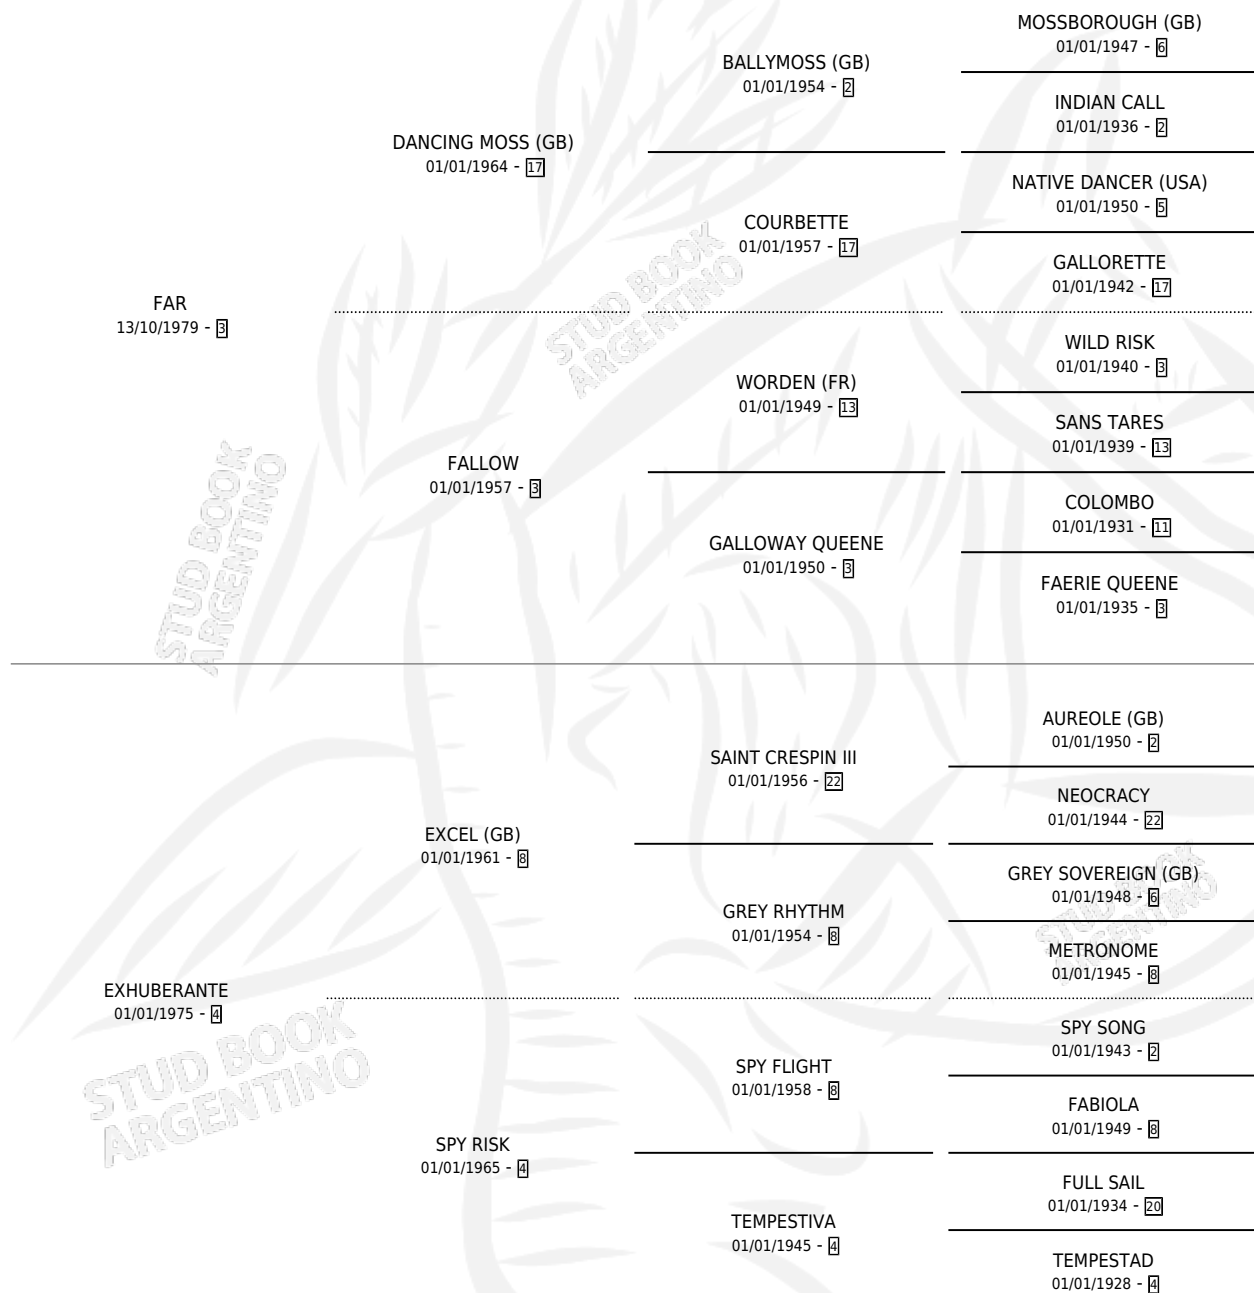

ESCRITA

por FAR y EXHUBERANTE por EXCEL (GB)

Argentina · Hembra · Zaino o Tordillo · SP · 27/09/1990
Familia 4-d · Volumen 34

ESTADO

TIPIFICACIÓN SANGUÍNEA	X
TIPIFICACIÓN POR ADN	X
PASAPORTE	X
IDENTIFICACIÓN POR MICROCHIP	X
REPRODUCTOR	X

Lugar de nacimiento: El Tala

Criador: El Tala

PEDIGREE

ESCRITA

Datos oficiales del Stud Book Argentino

Documento generado el 05/05/2026

studbook.org.ar