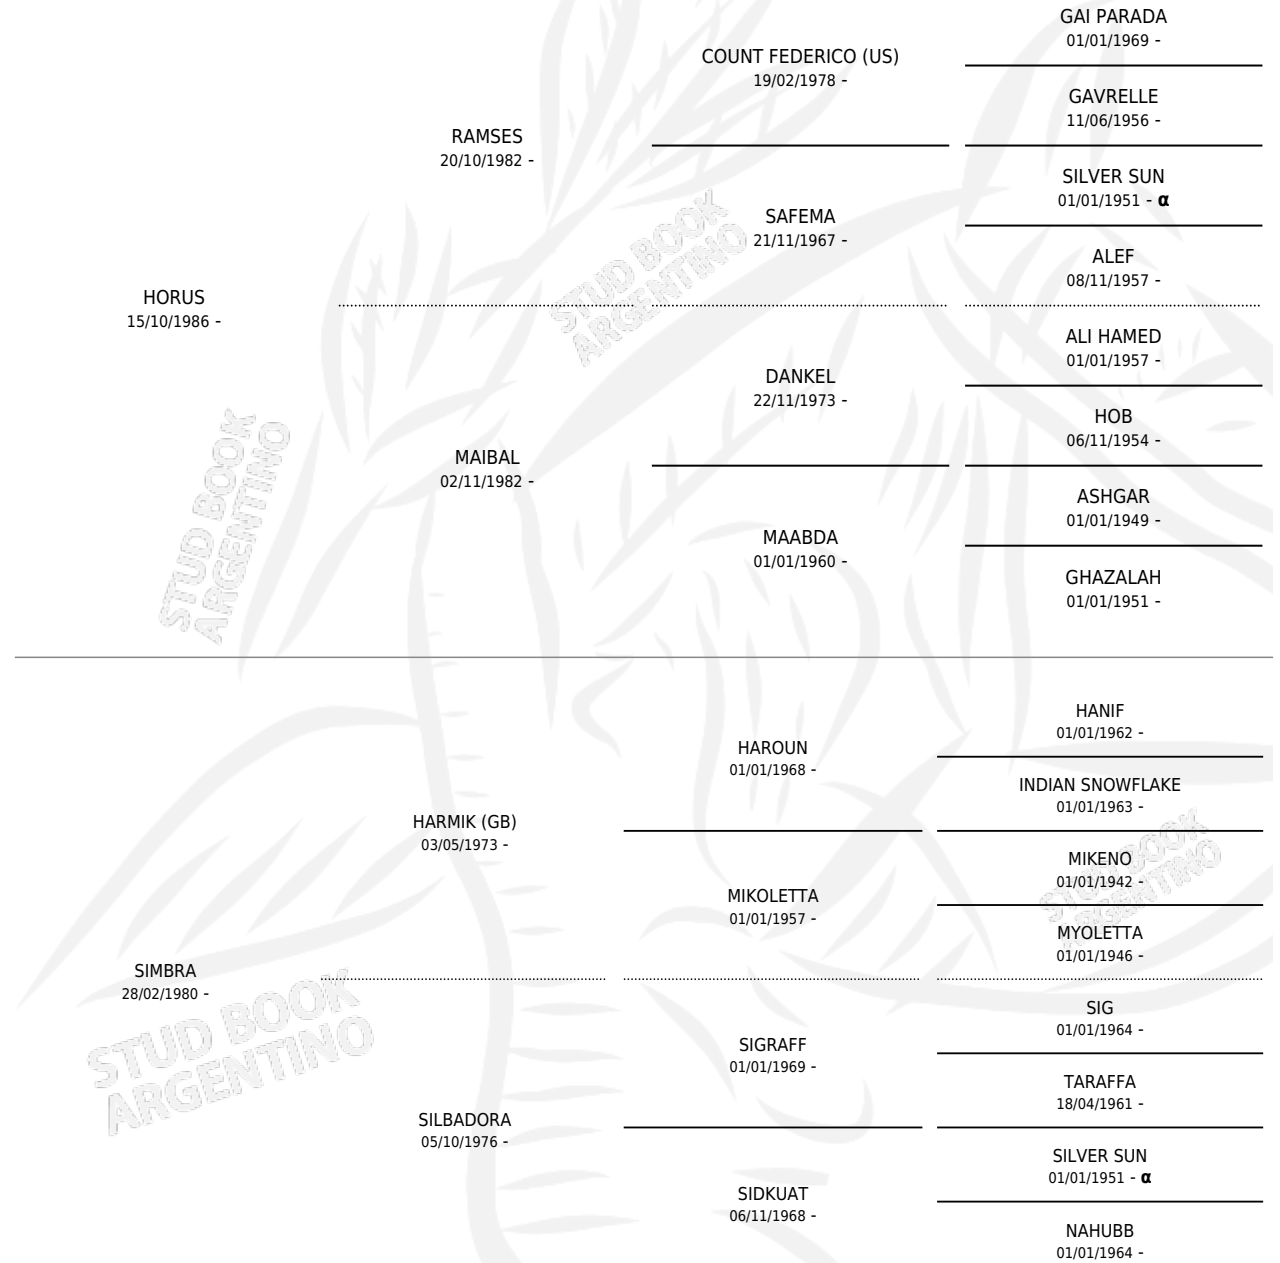

AFRIQUE

por HORUS y SIMBRA por HARMIK (GB)

Argentina · Hembra · Alazan · AP · 19/09/1990
Familia · Volumen 34

ESTADO

TIPIFICACIÓN SANGUÍNEA	X
TIPIFICACIÓN POR ADN	X
PASAPORTE	X
IDENTIFICACIÓN POR MICROCHIP	X
REPRODUCTOR	X

Lugar de nacimiento: El Aleph

Criador: Sin dato

PEDIGREE

INBREEDING : α

AFRIQUE

Datos oficiales del Stud Book Argentino

Documento generado el 03/05/2026

studbook.org.ar