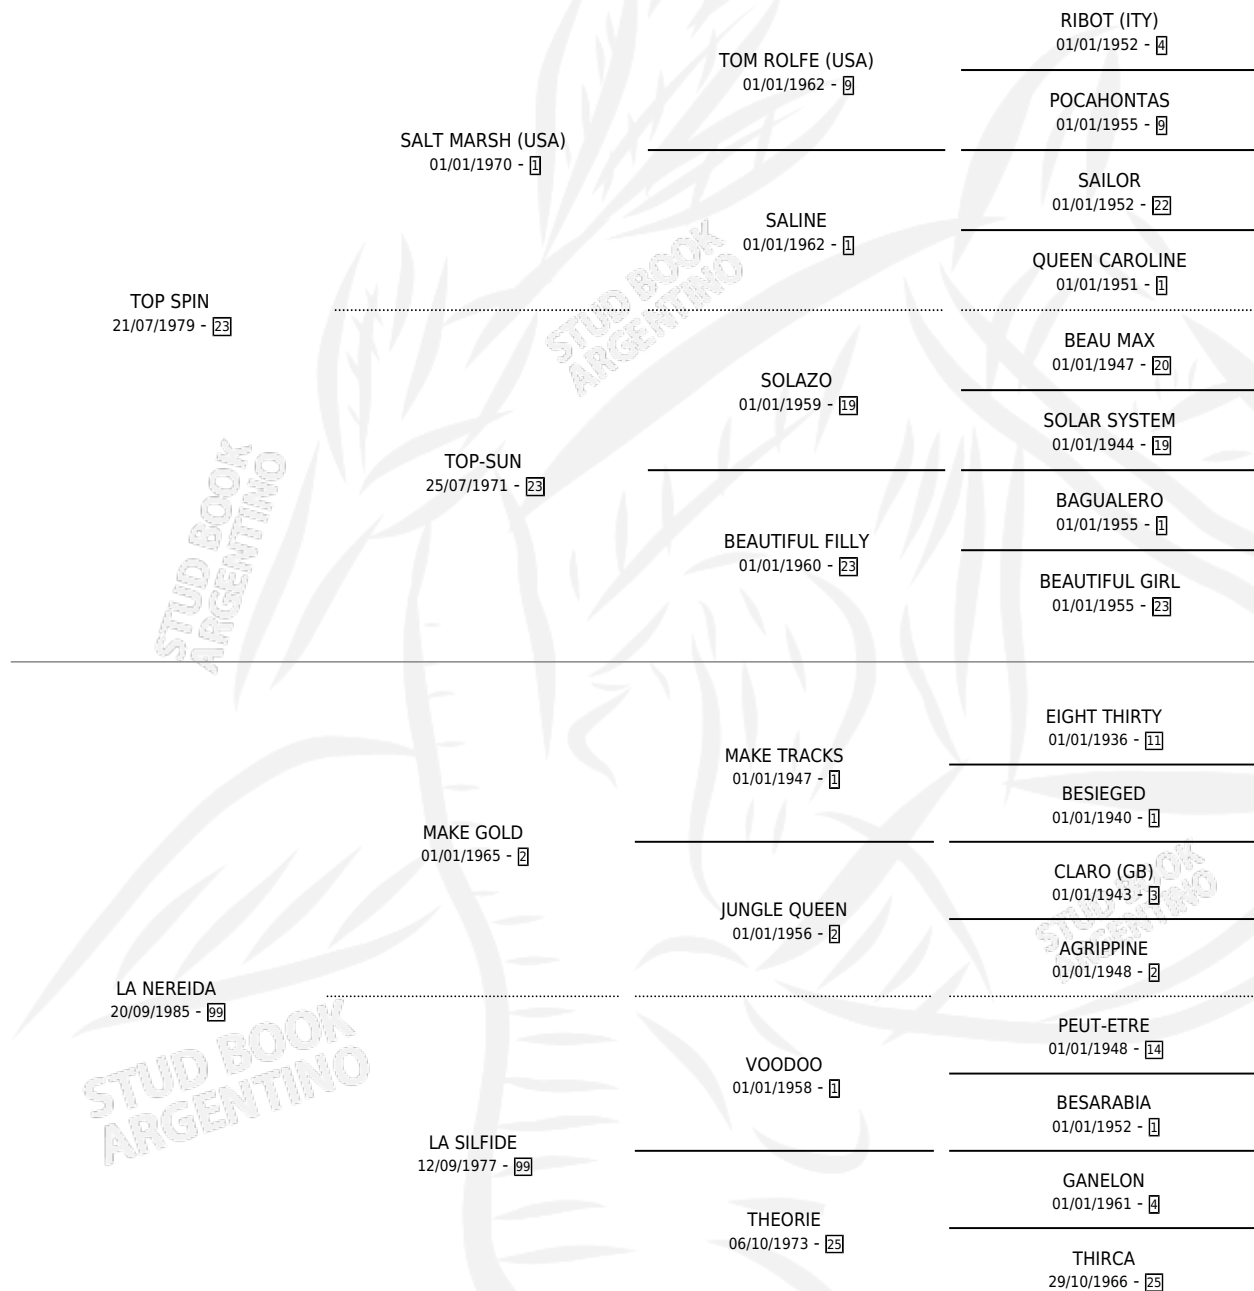

EL OLIMPICO

por TOP SPIN y LA NEREIDA por MAKE GOLD

Argentina · Macho · Zaino Negro · SP · 30/08/1990
Familia 99 · Volumen 34

ESTADO

TIPIFICACIÓN SANGUÍNEA	X
TIPIFICACIÓN POR ADN	X
PASAPORTE	X
IDENTIFICACIÓN POR MICROCHIP	X
REPRODUCTOR	X

Lugar de nacimiento: Casablanca

Criador: Sin dato

PEDIGREE

CAMPAÑA

Solo carreras oficiales de Argentina

POR EDAD

EDAD	CC	1°	2°	3°	4°	5°	NP	CLC	CLG	CLCG1	CLGG1	IMPORTE	GANANCIA / CC
5 AÑOS	3	1	0	0	0	1	1	0	0	0	0	\$4,000	\$1,333
6 AÑOS	3	0	0	0	0	0	3	0	0	0	0	\$0	\$0
TOTALES	6	1	0	0	0	1	4	0	0	0	0	\$4,000	\$667
%		16.7%	0.0%	0.0%	0.0%	16.7%	66.7%	0.0%	0.0%	0.0%	0.0%		

Ganador en Palermo - \$4,000, a los 5 años.

POR DISTANCIA

HIPODROMO	CC	1°	2°	3°	4°	5°	NP	CLC	CLG	CLCG1	CLGG1	IMPORTE
PALERMO	6	1	0	0	0	1	4	0	0	0	0	\$4,000
1300 MTS	2	0	0	0	0	0	2	0	0	0	0	\$0
1000 MTS	2	0	0	0	0	0	2	0	0	0	0	\$0
1200 MTS	2	1	0	0	0	1	0	0	0	0	0	\$4,000