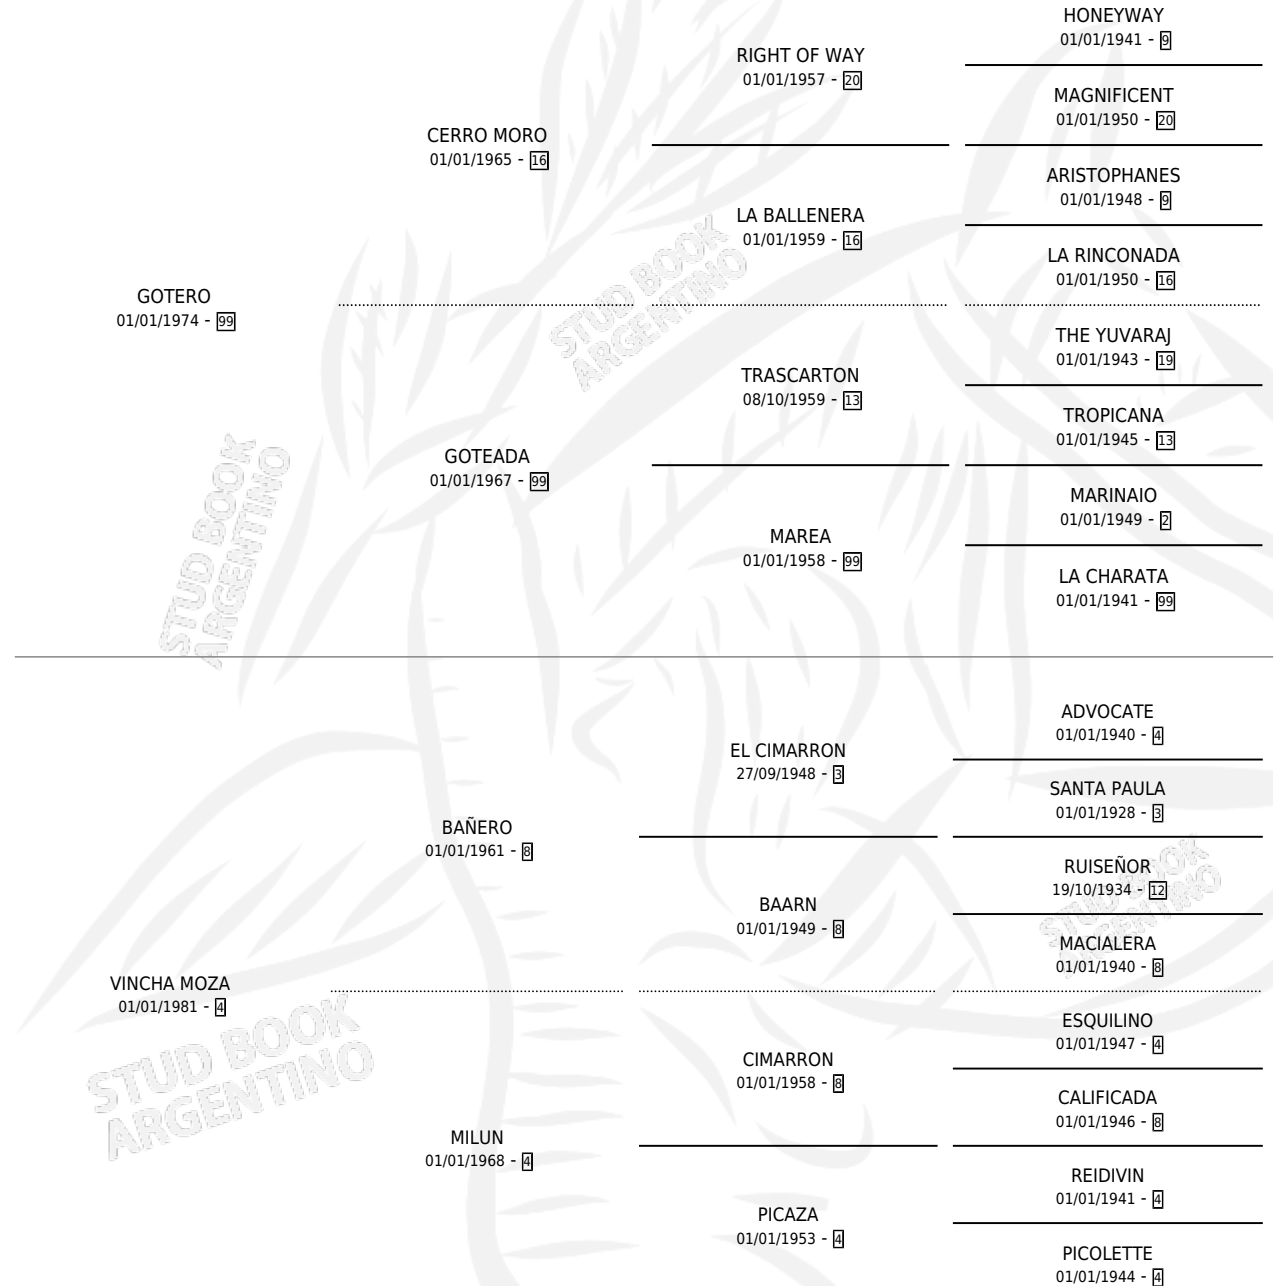

GOTA MOZA

por **GOTERO** y **VINCHA MOZA** por **BAÑERO**

Argentina · Hembra · Alazan · SP · 10/10/1990
Familia 4-c · Volumen 34

ESTADO

TIPIFICACIÓN SANGUÍNEA	✓
TIPIFICACIÓN POR ADN	X
PASAPORTE	X
IDENTIFICACIÓN POR MICROCHIP	X
REPRODUCTOR	✓

Lugar de nacimiento: El Alazan Dorado

Criador: Sin dato

PEDIGREE

CAMPAÑA

Solo carreras oficiales de Argentina

POR EDAD

EDAD	CC	1°	2°	3°	4°	5°	NP	CLC	CLG	CLCG1	CLGG1	IMPORTE	GANANCIA / CC
3 AÑOS	1	0	0	0	0	0	1	0	0	0	0	\$0	\$0
4 AÑOS	3	0	0	0	0	0	3	0	0	0	0	\$0	\$0
TOTALES	4	0	0	0	0	0	4	0	0	0	0	\$0	\$0
%		0.0%	0.0%	0.0%	0.0%	0.0%	100%	0.0%	0.0%	0.0%	0.0%		