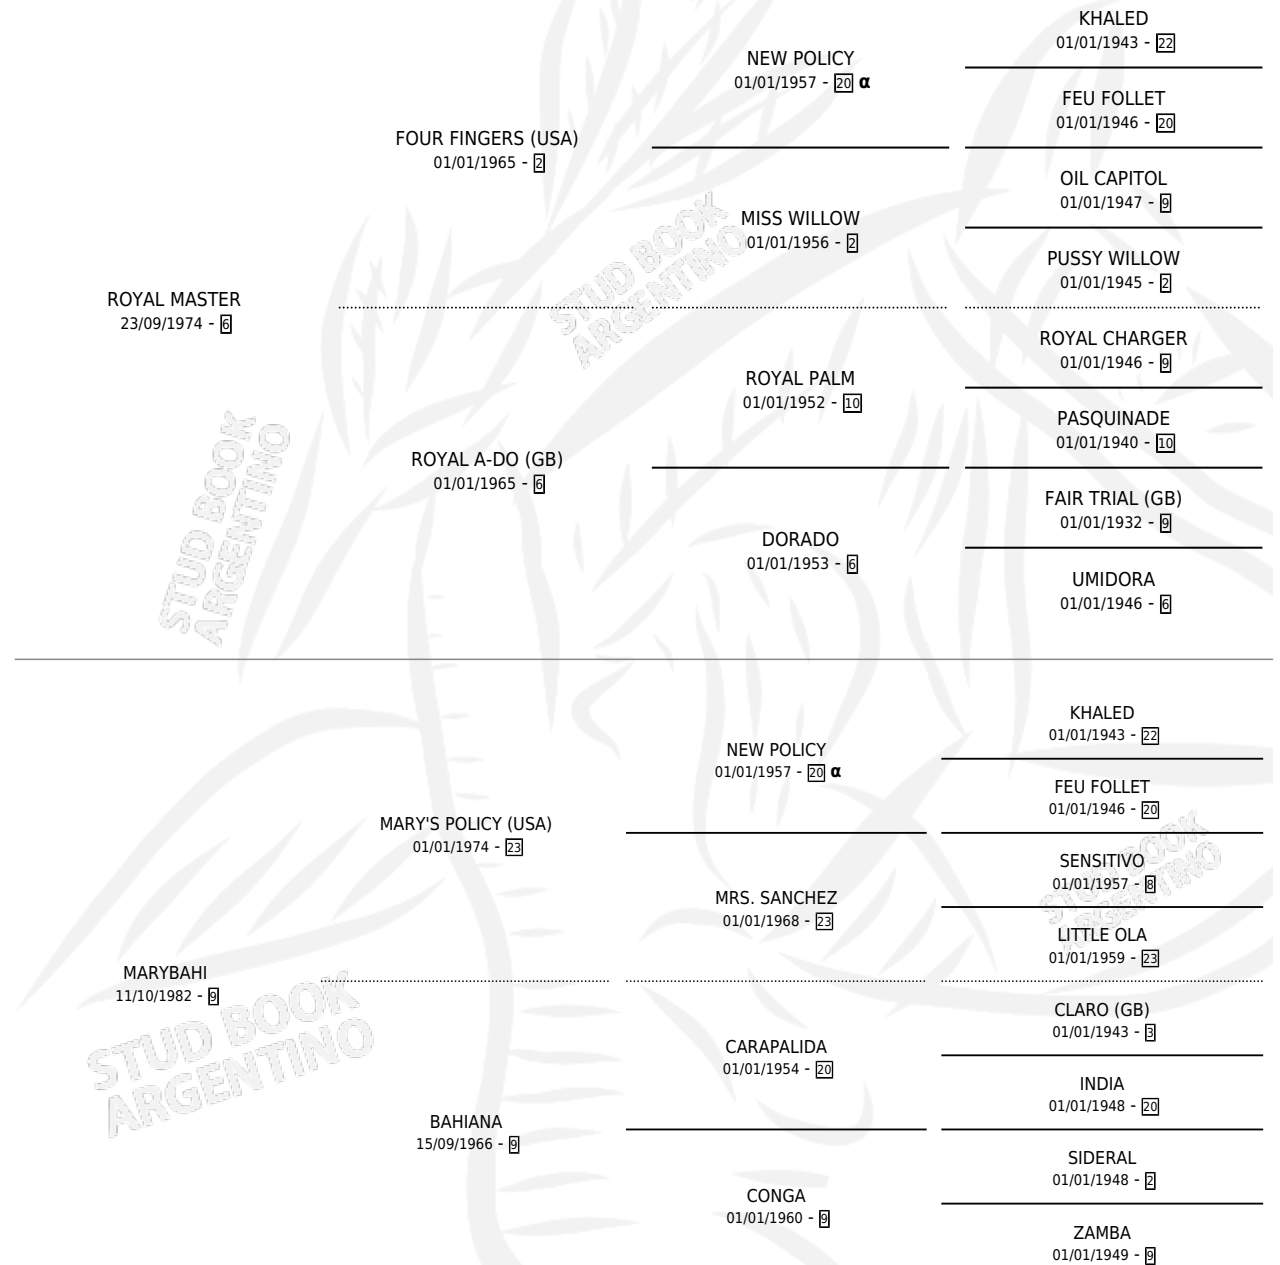

# MASTER POLICY

por ROYAL MASTER y MARYBAHI por MARY'S POLICY (USA)

Argentina · Macho · Alazan · SP · 28/08/1990  
Familia 9-g · Volumen 34

## ESTADO

TIPIFICACIÓN SANGUÍNEA	X
TIPIFICACIÓN POR ADN	X
PASAPORTE	X
IDENTIFICACIÓN POR MICROCHIP	X
REPRODUCTOR	X

**Lugar de nacimiento:** Los Cerrillos  
**Criador:** Sin dato

## PEDIGREE

INBREEDING :  $\alpha$