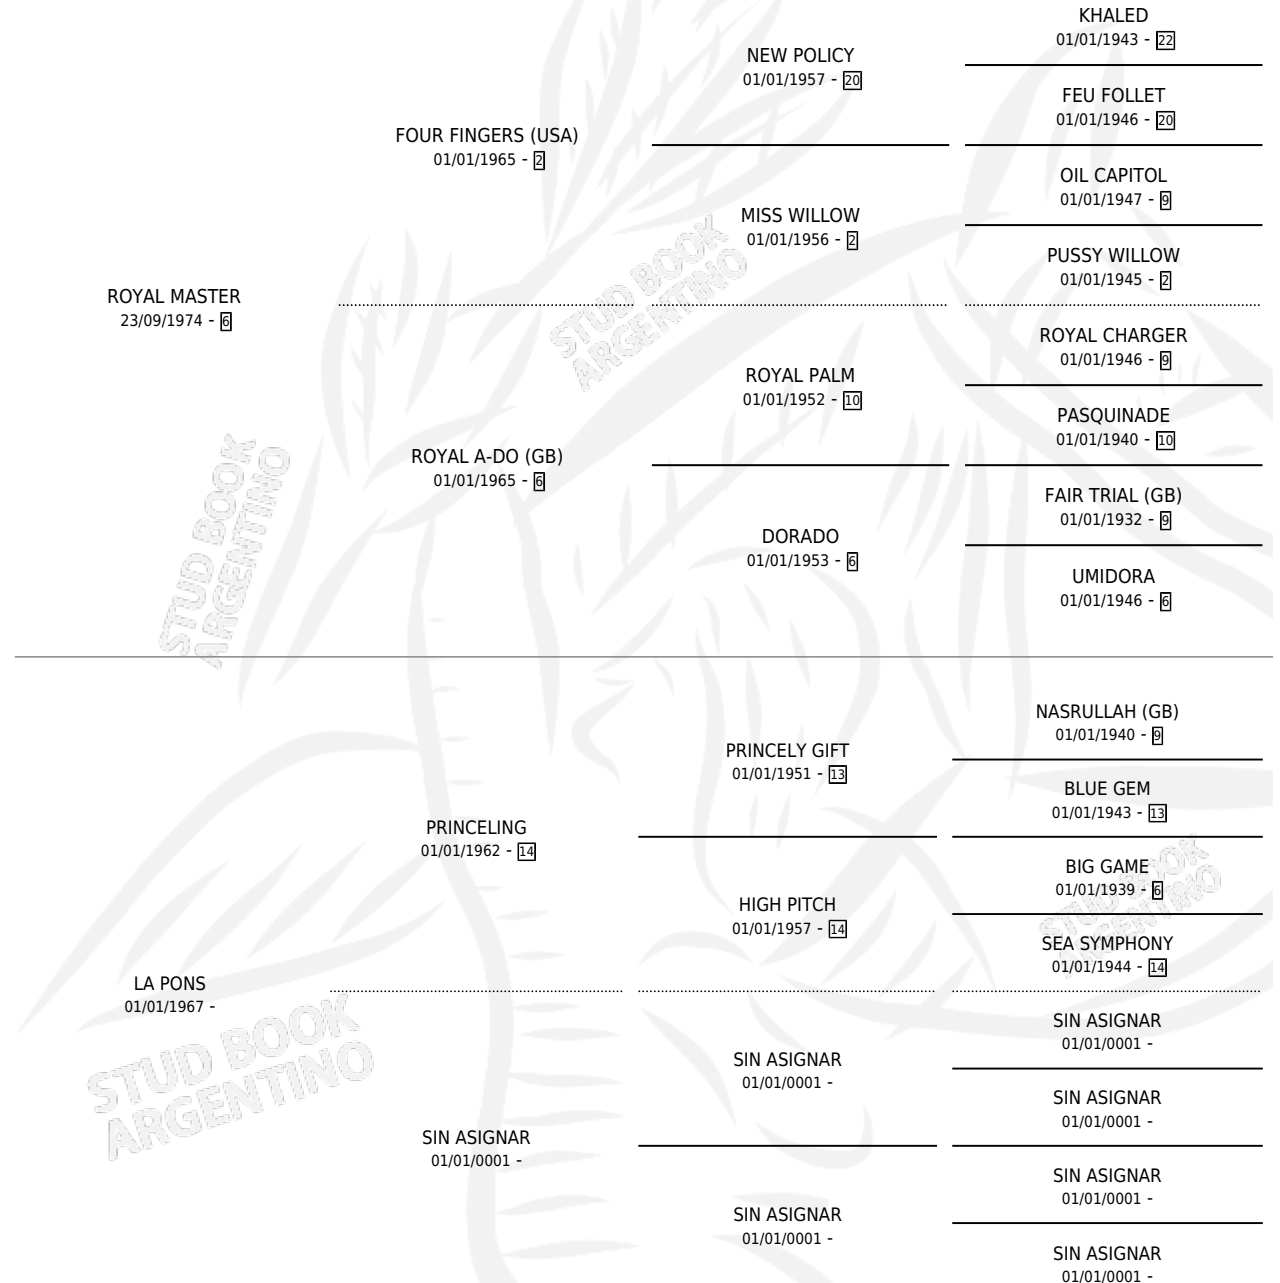

EL CRUCEÑO

por ROYAL MASTER y LA PONS por PRINCELING

Argentina · Macho · Zaino Colorado · SP · 14/09/1990
Familia · Volumen 34

ESTADO

TIPIFICACIÓN SANGUÍNEA	X
TIPIFICACIÓN POR ADN	X
PASAPORTE	X
IDENTIFICACIÓN POR MICROCHIP	X
REPRODUCTOR	X

Lugar de nacimiento: Los Cerrillos

Criador: Torino Juan Maria

PEDIGREE

EL CRUCEÑO

Datos oficiales del Stud Book Argentino

Documento generado el 14/05/2026

studbook.org.ar